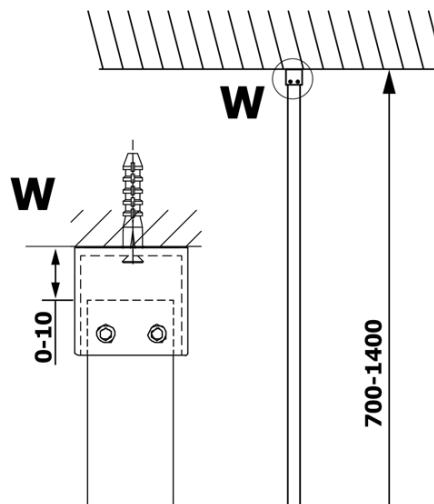

VARIO WHITE jednodílná sprchová zástěna k instalaci ke stěně, sklo nordic, 1400 mm

Objednací kód: GX1514-07

Základní informace

Značka: Gelco
Série: VARIO

Rozměry

Výška: 2000 mm
Hloubka: 1400 mm

Parametry

Barva profilu: Bílá
Tvar: Jednostěnná pevná
Typ výplně: Nordic sklo
Úprava skla: Coated glass
Tloušťka skla: 8 mm
Hmotnost / ks: 78.0 kg
Balení: 2 ks
Záruka: 3 roky

Doporučujeme přikoupit

1 ks VARIO vzpěra 1400mm, bílá mat (Objednací kód: GX2215)

VARIO WHITE jednodílná sprchová zástěna k instalaci ke stěně, sklo nordic, 1400 mm

Technický list

MODEL	A
GX1570	685-700
GX1580	785-800
GX1590	885-900
GX1510	985-1000
GX1511	1085-1100
GX1512	1185-1200
GX1514	1385-1400