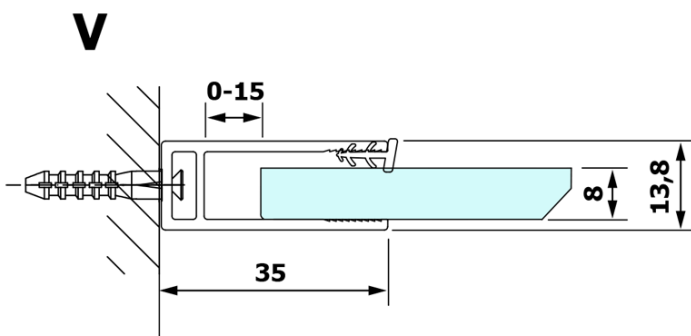

VARIO WHITE jednodílná sprchová zástěna k instalaci ke stěně, sklo nordic, 1400 mm

Objednací kód: GX1514-07

Základní informace

Značka: Gelco
Série: VARIO

Rozměry

Výška: 2000 mm
Hloubka: 1400 mm

Parametry

Barva profilu: Bílá
Tvar: Jednostěnná pevná
Typ výplně: Nordic sklo
Úprava skla: Coated glass
Tloušťka skla: 8 mm
Hmotnost / ks: 78.0 kg
Balení: 2 ks
Záruka: 3 roky

Doporučujeme přikoupit

1 ks VARIO vzpěra 1400mm, bílá mat (Objednací kód: GX2215)

VARIO WHITE jednodílná sprchová zástěna k instalaci ke stěně, sklo nordic, 1400 mm

Technický list

MODEL	A
GX1570	685-700
GX1580	785-800
GX1590	885-900
GX1510	985-1000
GX1511	1085-1100
GX1512	1185-1200
GX1514	1385-1400