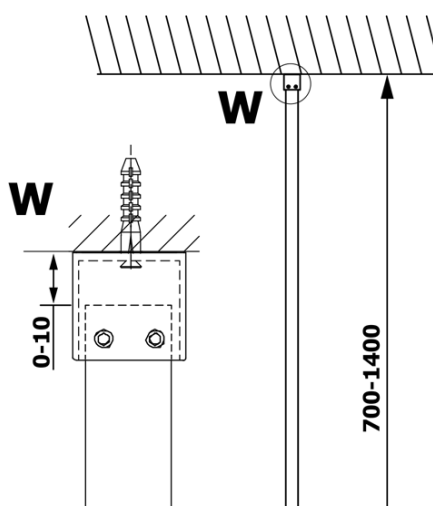

VARIO WHITE jednodílná sprchová zástěna k instalaci ke stěně, sklo nordic, 1400 mm

Objednací kód: GX1514-07

Základní informace

Značka: Gelco
Série: VARIO

Rozměry

Výška: 2000 mm
Hloubka: 1400 mm

Parametry

Barva profilu: Bílá
Tvar: Jednostěnná pevná
Typ výplně: Nordic sklo
Úprava skla: Coated glass
Tloušťka skla: 8 mm
Hmotnost / ks: 78.0 kg
Balení: 2 ks
Záruka: 3 roky

Doporučujeme přikoupit

1 ks VARIO vzpěra 1400mm, bílá mat (Objednací kód: GX2215)

VARIO WHITE jednodílná sprchová zástěna k instalaci ke stěně, sklo nordic, 1400 mm

Technický list

MODEL	A
GX1570	685-700
GX1580	785-800
GX1590	885-900
GX1510	985-1000
GX1511	1085-1100
GX1512	1185-1200
GX1514	1385-1400