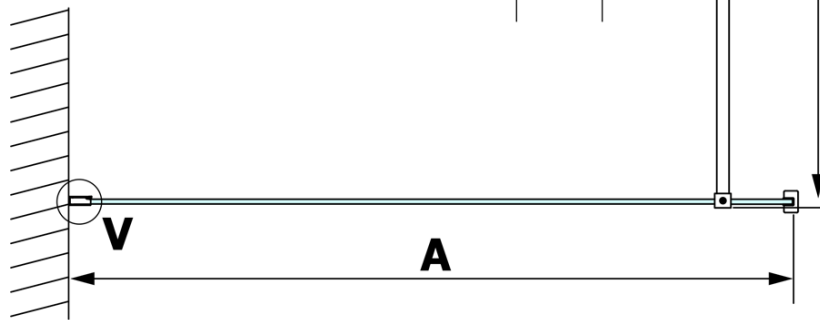

VARIO WHITE jednodílná sprchová zástěna k instalaci ke stěně, sklo nordic, 1400 mm

Objednací kód: GX1514-07

Základní informace

Značka: Gelco
Série: VARIO

Rozměry

Výška: 2000 mm
Hloubka: 1400 mm

Parametry

Barva profilu: Bílá
Tvar: Jednostěnná pevná
Typ výplně: Nordic sklo
Úprava skla: Coated glass
Tloušťka skla: 8 mm
Hmotnost / ks: 78.0 kg
Balení: 2 ks
Záruka: 3 roky

Doporučujeme přikoupit

1 ks VARIO vzpěra 1400mm, bílá mat (Objednací kód: GX2215)

VARIO WHITE jednodílná sprchová zástěna k instalaci ke stěně, sklo nordic, 1400 mm

Technický list

MODEL	A
GX1570	685-700
GX1580	785-800
GX1590	885-900
GX1510	985-1000
GX1511	1085-1100
GX1512	1185-1200
GX1514	1385-1400