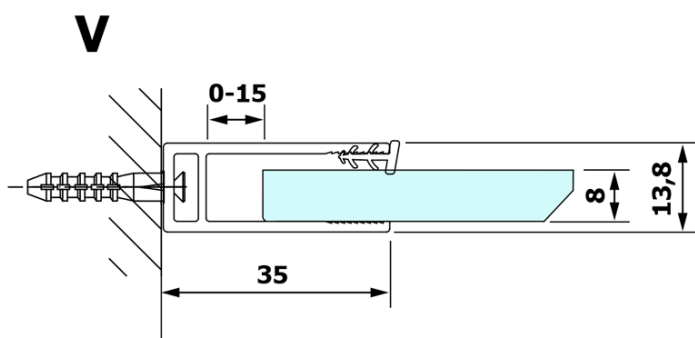

VARIO WHITE jednodílná sprchová zástěna k instalaci ke stěně, sklo nordic, 1400 mm

Objednací kód: GX1514-07

Základní informace

Značka: Gelco
Série: VARIO

Rozměry

Výška: 2000 mm
Hloubka: 1400 mm

Parametry

Barva profilu: Bílá
Tvar: Jednostěnná pevná
Typ výplně: Nordic sklo
Úprava skla: Coated glass
Tloušťka skla: 8 mm
Hmotnost / ks: 78.0 kg
Balení: 2 ks
Záruka: 3 roky

Doporučujeme přikoupit

1 ks VARIO vzpěra 1400mm, bílá mat (Objednací kód: GX2215)

VARIO WHITE jednodílná sprchová zástěna k instalaci ke stěně, sklo nordic, 1400 mm

Technický list

MODEL	A
GX1570	685-700
GX1580	785-800
GX1590	885-900
GX1510	985-1000
GX1511	1085-1100
GX1512	1185-1200
GX1514	1385-1400