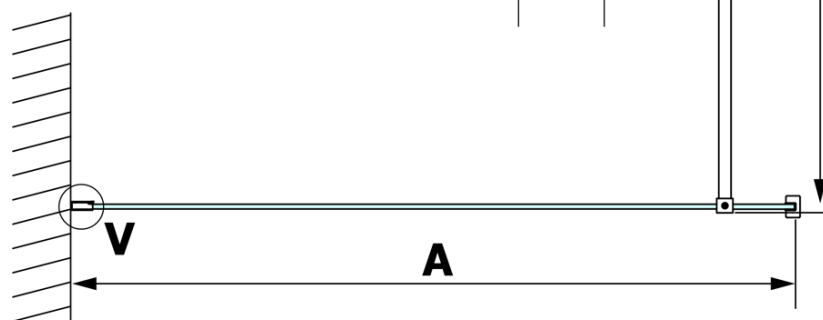

VARIO WHITE jednodílná sprchová zástěna k instalaci ke stěně, sklo nordic, 1400 mm

Objednací kód: GX1514-07

Základní informace

Značka: Gelco
Série: VARIO

Rozměry

Výška: 2000 mm
Hloubka: 1400 mm

Parametry

Barva profilu: Bílá
Tvar: Jednostěnná pevná
Typ výplně: Nordic sklo
Úprava skla: Coated glass
Tloušťka skla: 8 mm
Hmotnost / ks: 78.0 kg
Balení: 2 ks
Záruka: 3 roky

Doporučujeme přikoupit

1 ks VARIO vzpěra 1400mm, bílá mat (Objednací kód: GX2215)

VARIO WHITE jednodílná sprchová zástěna k instalaci ke stěně, sklo nordic, 1400 mm

Technický list

MODEL	A
GX1570	685-700
GX1580	785-800
GX1590	885-900
GX1510	985-1000
GX1511	1085-1100
GX1512	1185-1200
GX1514	1385-1400