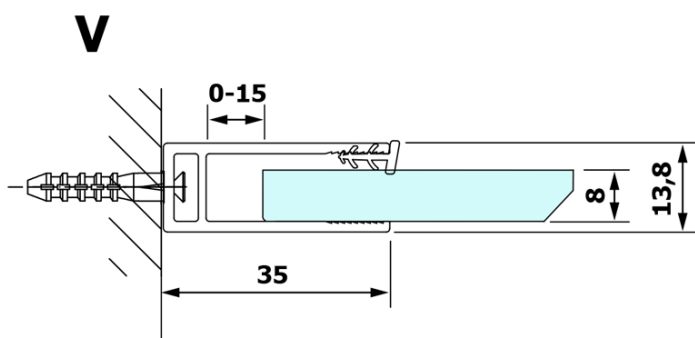

VARIO CHROME jednodílná sprchová zástěna k instalaci ke stěně, sklo nordic, 1400 mm

Objednací kód: GX1514-05

Základní informace

Značka: Gelco
Série: VARIO

Rozměry

Výška: 2000 mm
Hloubka: 1400 mm

Parametry

Barva profilu: Chrom - Leštěný hliník
Tvar: Jednotěnná pevná
Typ výplně: Nordic sklo
Úprava skla: Coated glass
Tloušťka skla: 8 mm
Hmotnost / ks: 78.0 kg
Balení: 2 ks
Záruka: 3 roky

Doporučujeme přikoupit

1 ks VARIO vzpěra 1400mm, chrom (Objednací kód: GX2210)

VARIO CHROME jednodílná sprchová zástěna k instalaci ke stěně, sklo nordic, 1400 mm

Technický list

MODEL	A
GX1570	685-700
GX1580	785-800
GX1590	885-900
GX1510	985-1000
GX1511	1085-1100
GX1512	1185-1200
GX1514	1385-1400