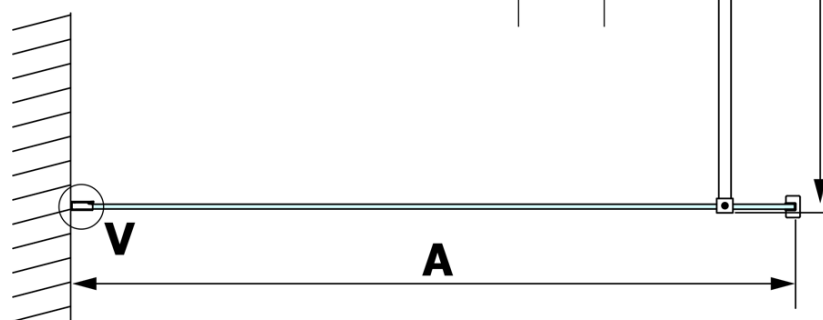

VARIO CHROME jednodílná sprchová zástěna k instalaci ke stěně, sklo nordic, 1400 mm

Objednací kód: GX1514-05

Základní informace

Značka: Gelco
Série: VARIO

Rozměry

Výška: 2000 mm
Hloubka: 1400 mm

Parametry

Barva profilu: Chrom - Leštěný hliník
Tvar: Jednotěnná pevná
Typ výplně: Nordic sklo
Úprava skla: Coated glass
Tloušťka skla: 8 mm
Hmotnost / ks: 78.0 kg
Balení: 2 ks
Záruka: 3 roky

Doporučujeme přikoupit

1 ks VARIO vzpěra 1400mm, chrom (Objednací kód: GX2210)

VARIO CHROME jednodílná sprchová zástěna k instalaci ke stěně, sklo nordic, 1400 mm

Technický list

MODEL	A
GX1570	685-700
GX1580	785-800
GX1590	885-900
GX1510	985-1000
GX1511	1085-1100
GX1512	1185-1200
GX1514	1385-1400