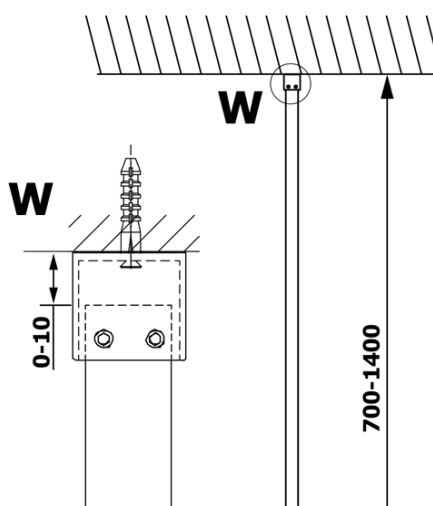

VARIO CHROME jednodílná sprchová zástěna k instalaci ke stěně, sklo nordic, 1400 mm

Objednací kód: GX1514-05

Základní informace

Značka: Gelco
Série: VARIO

Rozměry

Výška: 2000 mm
Hloubka: 1400 mm

Parametry

Barva profilu: Chrom - Leštěný hliník
Tvar: Jednotěnná pevná
Typ výplně: Nordic sklo
Úprava skla: Coated glass
Tloušťka skla: 8 mm
Hmotnost / ks: 78.0 kg
Balení: 2 ks
Záruka: 3 roky

Doporučujeme přikoupit

1 ks VARIO vzpěra 1400mm, chrom (Objednací kód: GX2210)

VARIO CHROME jednodílná sprchová zástěna k instalaci ke stěně, sklo nordic, 1400 mm

Technický list

MODEL	A
GX1570	685-700
GX1580	785-800
GX1590	885-900
GX1510	985-1000
GX1511	1085-1100
GX1512	1185-1200
GX1514	1385-1400