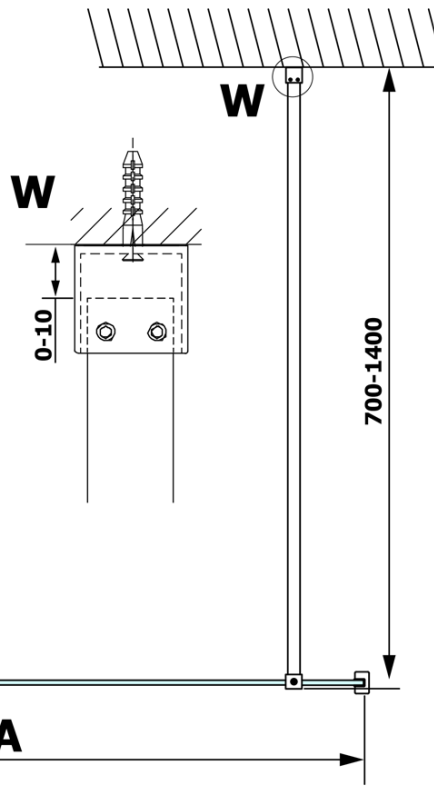

## Rozměry

Výška: 2000 mm  
Hloubka: 1200 mm

## Parametry

Barva profilu: Zlatá  
Tvar: Jednostěnná pevná  
Typ výplně: Nordic sklo  
Úprava skla: Coated glass  
Tloušťka skla: 8 mm  
Hmotnost / ks: 68.0 kg  
Balení: 2 ks  
Záruka: 3 roky

## Doporučujeme přikoupit

1 ks VARIO vzpěra 1400mm, zlatá (Objednací kód: GX2216)

**VARIO GOLD jednodílná sprchová zástěna k instalaci ke stěně, sklo nordic, 1200 mm**

**Technický list**

MODEL	A
GX1570	685-700
GX1580	785-800
GX1590	885-900
GX1510	985-1000
GX1511	1085-1100
GX1512	1185-1200
GX1514	1385-1400