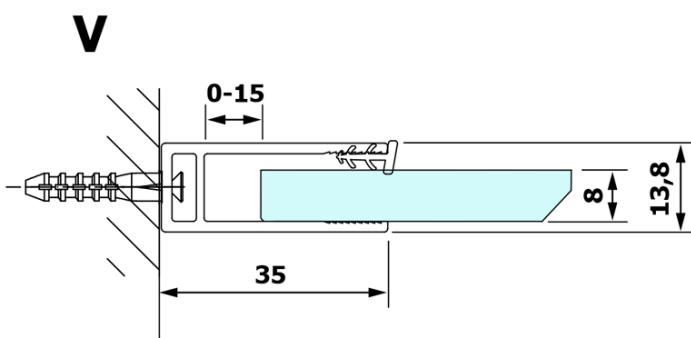

VARIO GOLD jednodílná sprchová zástěna k instalaci ke stěně, sklo nordic, 1200 mm

Objednací kód: GX1512-08

Základní informace

Značka: Gelco
Série: VARIO

Rozměry

Výška: 2000 mm
Hloubka: 1200 mm

Parametry

Barva profilu: Zlatá
Tvar: Jednostěnná pevná
Typ výplně: Nordic sklo
Úprava skla: Coated glass
Tloušťka skla: 8 mm
Hmotnost / ks: 68.0 kg
Balení: 2 ks
Záruka: 3 roky

VARIO GOLD jednodílná sprchová zástěna k instalaci ke stěně, sklo nordic, 1200 mm

Technický list

MODEL	A
GX1570	685-700
GX1580	785-800
GX1590	885-900
GX1510	985-1000
GX1511	1085-1100
GX1512	1185-1200
GX1514	1385-1400