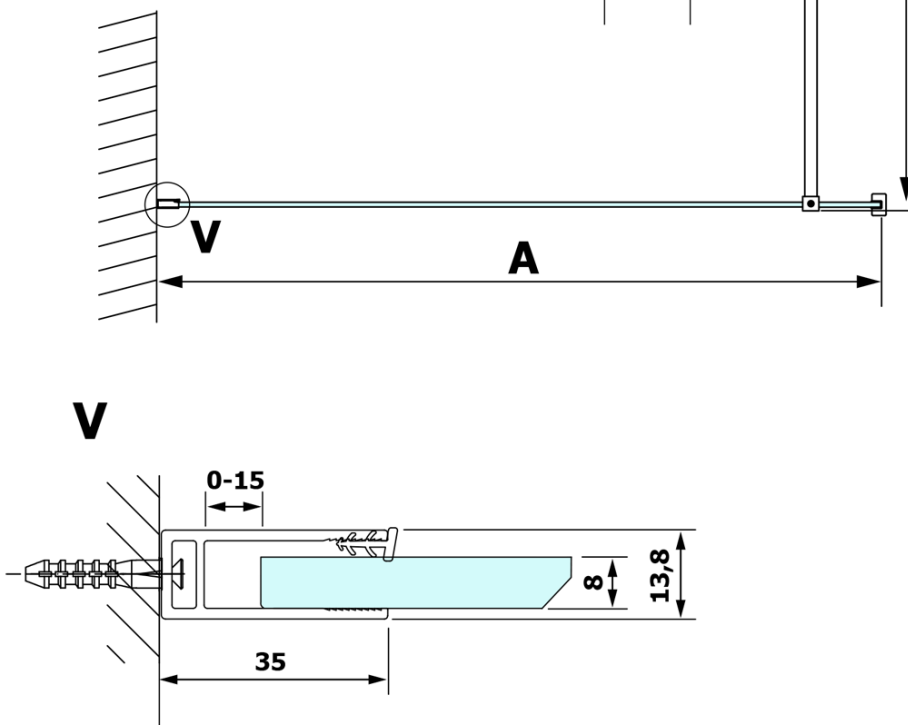

VARIO WHITE jednodílná sprchová zástěna k instalaci ke stěně, sklo nordic, 1200 mm

Objednací kód: GX1512-07

Základní informace

Značka: Gelco
Série: VARIO

Rozměry

Výška: 2000 mm
Hloubka: 1200 mm

Parametry

Barva profilu: Bílá
Tvar: Jednostěnná pevná
Typ výplně: Nordic sklo
Úprava skla: Coated glass
Tloušťka skla: 8 mm
Hmotnost / ks: 68.0 kg
Balení: 2 ks
Záruka: 3 roky

Doporučujeme přikoupit

1 ks VARIO vzpěra 1400mm, bílá mat (Objednací kód: GX2215)

VARIO WHITE jednodílná sprchová zástěna k instalaci ke stěně, sklo nordic, 1200 mm

Technický list

MODEL	A
GX1570	685-700
GX1580	785-800
GX1590	885-900
GX1510	985-1000
GX1511	1085-1100
GX1512	1185-1200
GX1514	1385-1400