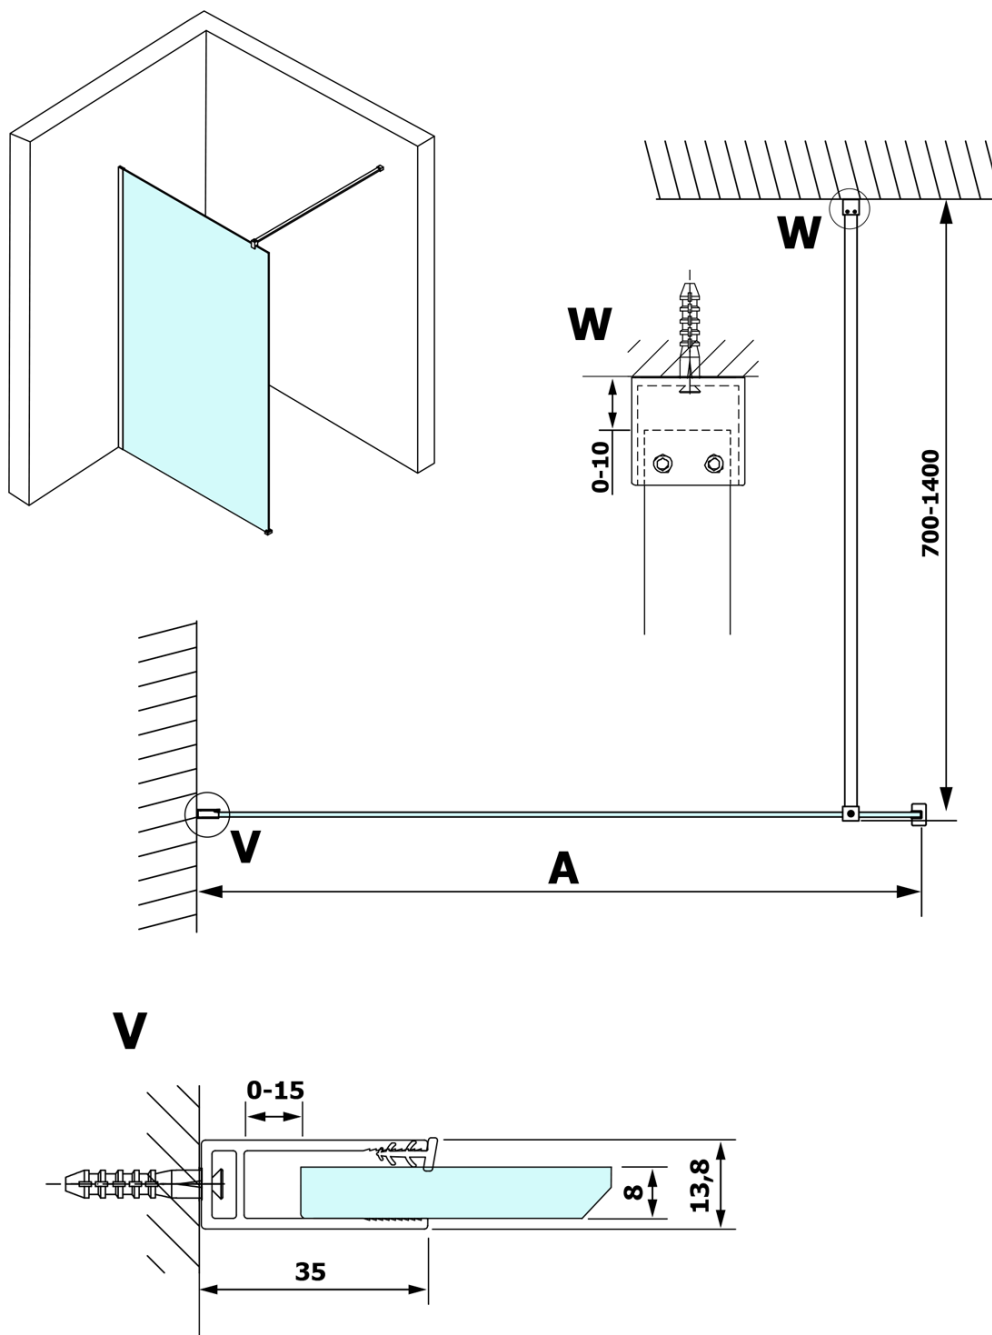

VARIO BLACK jednodílná sprchová zástěna k instalaci ke stěně, sklo nordic, 1200 mm

Objednací kód: GX1512-06

Základní informace

Značka: Gelco
Série: VARIO

Rozměry

Výška: 2000 mm
Hloubka: 1200 mm

Parametry

Barva profilu: Černá mat
Tvar: Jednostěnná pevná
Typ výplně: Nordic sklo
Úprava skla: Coated glass
Tloušťka skla: 8 mm
Hmotnost / ks: 68.0 kg
Balení: 2 ks
Záruka: 3 roky

Doporučujeme přikoupit

1 ks VARIO vzpěra 1400mm, černá (Objednací kód: GX2214)

VARIO BLACK jednodílná sprchová zástěna k instalaci ke stěně, sklo nordic, 1200 mm

Technický list

MODEL	A
GX1570	685-700
GX1580	785-800
GX1590	885-900
GX1510	985-1000
GX1511	1085-1100
GX1512	1185-1200
GX1514	1385-1400