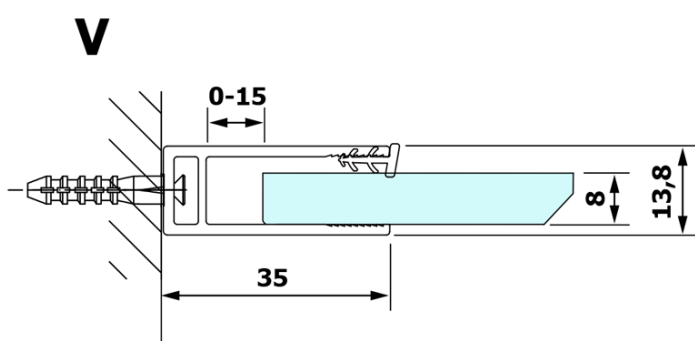

VARIO CHROME jednodílná sprchová zástěna k instalaci ke stěně, sklo nordic, 1200 mm

Objednací kód: GX1512-05

Základní informace

Značka: Gelco
Série: VARIO

Rozměry

Výška: 2000 mm
Hloubka: 1200 mm

Parametry

Barva profilu: Chrom - Leštěný hliník
Tvar: Jednotěnná pevná
Typ výplně: Nordic sklo
Úprava skla: Coated glass
Tloušťka skla: 8 mm
Hmotnost / ks: 68.0 kg
Balení: 2 ks
Záruka: 3 roky

Doporučujeme přikoupit

1 ks VARIO vzpěra 1400mm, chrom (Objednací kód: GX2210)

Technický list

MODEL	A
GX1570	685-700
GX1580	785-800
GX1590	885-900
GX1510	985-1000
GX1511	1085-1100
GX1512	1185-1200
GX1514	1385-1400