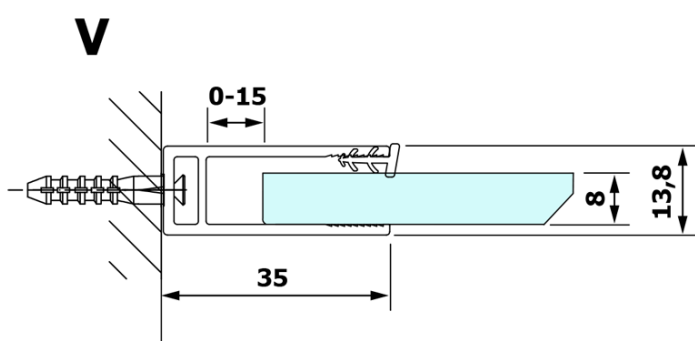

VARIO CHROME jednodílná sprchová zástěna k instalaci ke stěně, sklo nordic, 1100 mm

Objednací kód: GX1511-05

Základní informace

Značka: Gelco
Série: VARIO

Rozměry

Výška: 2000 mm
Hloubka: 1100 mm

Parametry

Barva profilu: Chrom - Leštěný hliník
Tvar: Jednotěnná pevná
Typ výplně: Nordic sklo
Úprava skla: Coated glass
Tloušťka skla: 8 mm
Hmotnost / ks: 60.0 kg
Balení: 2 ks
Záruka: 3 roky

Doporučujeme přikoupit

1 ks VARIO vzpěra 1400mm, chrom (Objednací kód: GX2210)

VARIO CHROME jednodílná sprchová zástěna k instalaci ke stěně, sklo nordic, 1100 mm

Technický list

MODEL	A
GX1570	685-700
GX1580	785-800
GX1590	885-900
GX1510	985-1000
GX1511	1085-1100
GX1512	1185-1200
GX1514	1385-1400