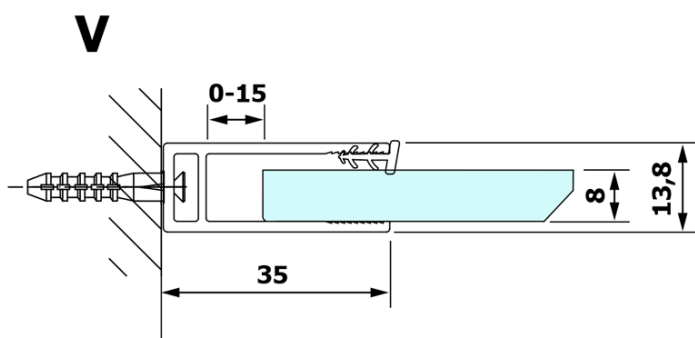

VARIO BLACK jednodílná sprchová zástěna k instalaci ke stěně, sklo nordic, 1000 mm

Objednací kód: GX1510-06

Základní informace

Značka: Gelco
Série: VARIO

Rozměry

Výška: 2000 mm
Hloubka: 1000 mm

Parametry

Barva profilu: Černá mat
Tvar: Jednotěnná pevná
Typ výplně: Nordic sklo
Úprava skla: Coated glass
Tloušťka skla: 8 mm
Hmotnost / ks: 47.0 kg
Balení: 2 ks
Záruka: 3 roky

VARIO BLACK jednodílná sprchová zástěna k instalaci ke stěně, sklo nordic, 1000 mm

Technický list

MODEL	A
GX1570	685-700
GX1580	785-800
GX1590	885-900
GX1510	985-1000
GX1511	1085-1100
GX1512	1185-1200
GX1514	1385-1400

VARIO BLACK jednodílná sprchová zástěna k instalaci ke stěně, sklo nordic, 1000 mm

MODEL	A
GX1570	685-700
GX1580	785-800
GX1590	885-900
GX1510	985-1000