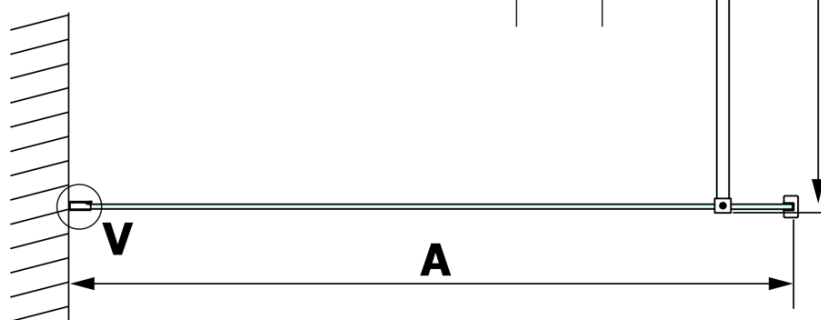

VARIO BLACK jednodílná sprchová zástěna k instalaci ke stěně, sklo nordic, 1000 mm

Objednací kód: GX1510-06

Základní informace

Značka: Gelco
Série: VARIO

Rozměry

Výška: 2000 mm
Hloubka: 1000 mm

Parametry

Barva profilu: Černá mat
Tvar: Jednotěnná pevná
Typ výplně: Nordic sklo
Úprava skla: Coated glass
Tloušťka skla: 8 mm
Hmotnost / ks: 47.0 kg
Balení: 2 ks
Záruka: 3 roky

VARIO BLACK jednodílná sprchová zástěna k instalaci ke stěně, sklo nordic, 1000 mm

Technický list

MODEL	A
GX1570	685-700
GX1580	785-800
GX1590	885-900
GX1510	985-1000
GX1511	1085-1100
GX1512	1185-1200
GX1514	1385-1400

VARIO BLACK jednodílná sprchová zástěna k instalaci ke stěně, sklo nordic, 1000 mm

MODEL	A
GX1570	685-700
GX1580	785-800
GX1590	885-900
GX1510	985-1000