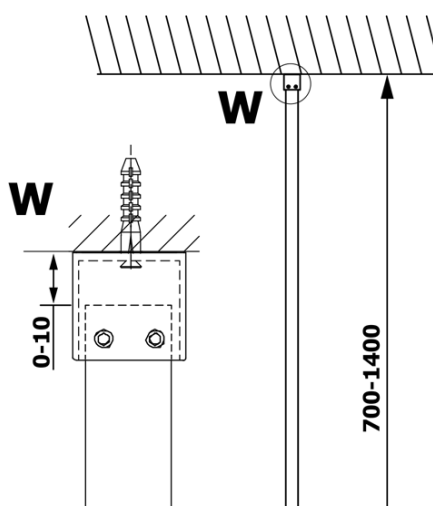

VARIO BLACK jednodílná sprchová zástěna k instalaci ke stěně, sklo nordic, 1000 mm

Objednací kód: GX1510-06

Základní informace

Značka: Gelco
Série: VARIO

Rozměry

Výška: 2000 mm
Hloubka: 1000 mm

Parametry

Barva profilu: Černá mat
Tvar: Jednotěnná pevná
Typ výplně: Nordic sklo
Úprava skla: Coated glass
Tloušťka skla: 8 mm
Hmotnost / ks: 47.0 kg
Balení: 2 ks
Záruka: 3 roky

VARIO BLACK jednodílná sprchová zástěna k instalaci ke stěně, sklo nordic, 1000 mm

Technický list

MODEL	A
GX1570	685-700
GX1580	785-800
GX1590	885-900
GX1510	985-1000
GX1511	1085-1100
GX1512	1185-1200
GX1514	1385-1400

VARIO BLACK jednodílná sprchová zástěna k instalaci ke stěně, sklo nordic, 1000 mm

MODEL	A
GX1570	685-700
GX1580	785-800
GX1590	885-900
GX1510	985-1000