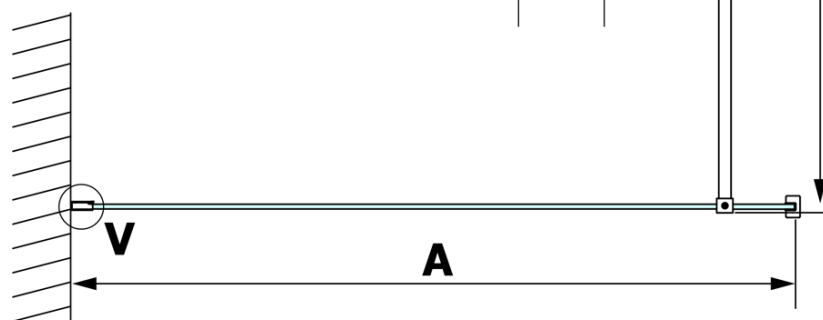

VARIO BLACK jednodílná sprchová zástěna k instalaci ke stěně, sklo nordic, 1000 mm

Objednací kód: GX1510-06

Základní informace

Značka: Gelco
Série: VARIO

Rozměry

Výška: 2000 mm
Hloubka: 1000 mm

Parametry

Barva profilu: Černá mat
Tvar: Jednotěnná pevná
Typ výplně: Nordic sklo
Úprava skla: Coated glass
Tloušťka skla: 8 mm
Hmotnost / ks: 47.0 kg
Balení: 2 ks
Záruka: 3 roky

VARIO BLACK jednodílná sprchová zástěna k instalaci ke stěně, sklo nordic, 1000 mm

Technický list

MODEL	A
GX1570	685-700
GX1580	785-800
GX1590	885-900
GX1510	985-1000
GX1511	1085-1100
GX1512	1185-1200
GX1514	1385-1400

VARIO BLACK jednodílná sprchová zástěna k instalaci ke stěně, sklo nordic, 1000 mm

MODEL	A
GX1570	685-700
GX1580	785-800
GX1590	885-900
GX1510	985-1000