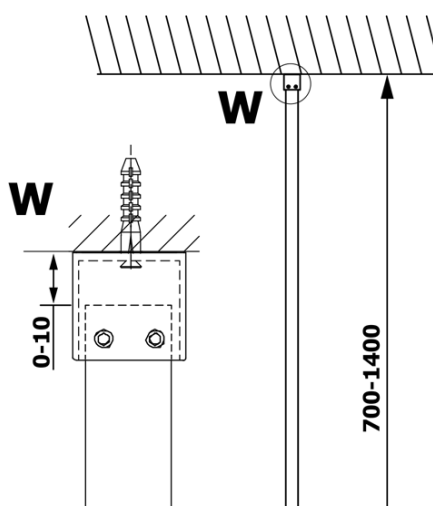

## Rozměry

Výška: 2000 mm  
Hloubka: 1000 mm

## Parametry

Barva profilu: Chrom - Leštěný hliník  
Tvar: Jednotěnná pevná  
Typ výplně: Nordic sklo  
Úprava skla: Coated glass  
Tloušťka skla: 8 mm  
Hmotnost / ks: 47.0 kg  
Balení: 2 ks  
Záruka: 3 roky

**VARIO CHROME** jednodílná sprchová zástěna k instalaci ke stěně, sklo nordic, 1000 mm

**Technický list**

MODEL	A
GX1570	685-700
GX1580	785-800
GX1590	885-900
GX1510	985-1000
GX1511	1085-1100
GX1512	1185-1200
GX1514	1385-1400