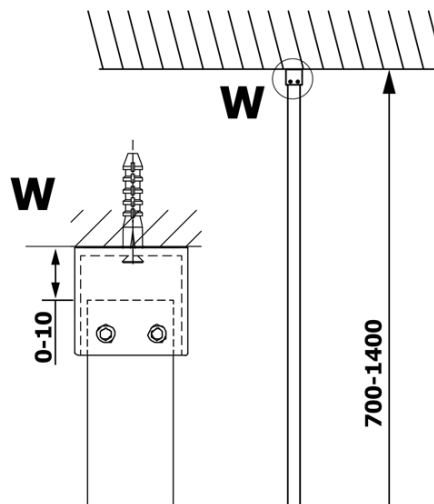

VARIO CHROME jednodílná sprchová zástěna k instalaci ke stěně, sklo nordic, 1000 mm

Objednací kód: GX1510-05

Základní informace

Značka: Gelco
Série: VARIO

Rozměry

Výška: 2000 mm
Hloubka: 1000 mm

Parametry

Barva profilu: Chrom - Leštěný hliník
Tvar: Jednotěnná pevná
Typ výplně: Nordic sklo
Úprava skla: Coated glass
Tloušťka skla: 8 mm
Hmotnost / ks: 47.0 kg
Balení: 2 ks
Záruka: 3 roky

VARIO CHROME jednodílná sprchová zástěna k instalaci ke stěně, sklo nordic, 1000 mm

Technický list

| MODEL | A |
|--------|-----------|
| GX1570 | 685-700 |
| GX1580 | 785-800 |
| GX1590 | 885-900 |
| GX1510 | 985-1000 |
| GX1511 | 1085-1100 |
| GX1512 | 1185-1200 |
| GX1514 | 1385-1400 |

VARIO CHROME jednodílná sprchová zástěna k instalaci ke stěně, sklo nordic, 1000 mm

| MODEL | A |
|--------|----------|
| GX1570 | 685-700 |
| GX1580 | 785-800 |
| GX1590 | 885-900 |
| GX1510 | 985-1000 |