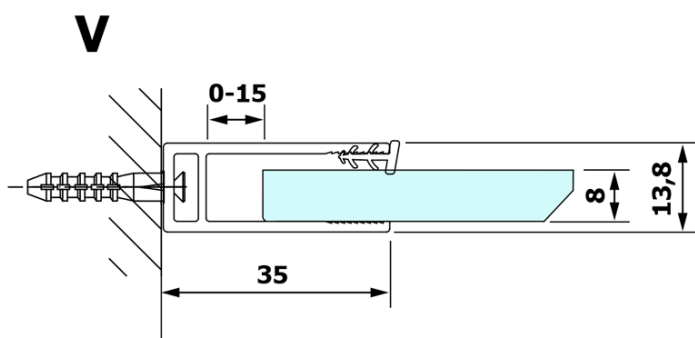

# VARIO CHROME jednodílná sprchová zástěna k instalaci ke stěně, sklo nordic, 1000 mm

Objednací kód: GX1510-05

## Rozměry

Výška: 2000 mm  
Hloubka: 1000 mm

## Parametry

Barva profilu: Chrom - Leštěný hliník  
Tvar: Jednotěnná pevná  
Typ výplně: Nordic sklo  
Úprava skla: Coated glass  
Tloušťka skla: 8 mm  
Hmotnost / ks: 47.0 kg  
Balení: 2 ks  
Záruka: 3 roky

**VARIO CHROME** jednodílná sprchová zástěna k instalaci ke stěně, sklo nordic, 1000 mm

**Technický list**

MODEL	A
GX1570	685-700
GX1580	785-800
GX1590	885-900
GX1510	985-1000
GX1511	1085-1100
GX1512	1185-1200
GX1514	1385-1400