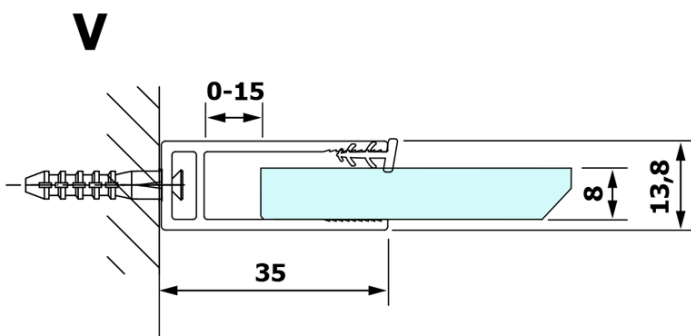

VARIO CHROME jednodílná sprchová zástěna k instalaci ke stěně, sklo nordic, 1000 mm

Objednací kód: GX1510-05

Základní informace

Značka: Gelco
Série: VARIO

Rozměry

Výška: 2000 mm
Hloubka: 1000 mm

Parametry

Barva profilu: Chrom - Leštěný hliník
Tvar: Jednotěnná pevná
Typ výplně: Nordic sklo
Úprava skla: Coated glass
Tloušťka skla: 8 mm
Hmotnost / ks: 47.0 kg
Balení: 2 ks
Záruka: 3 roky

VARIO CHROME jednodílná sprchová zástěna k instalaci ke stěně, sklo nordic, 1000 mm

Technický list

| MODEL | A |
|--------|-----------|
| GX1570 | 685-700 |
| GX1580 | 785-800 |
| GX1590 | 885-900 |
| GX1510 | 985-1000 |
| GX1511 | 1085-1100 |
| GX1512 | 1185-1200 |
| GX1514 | 1385-1400 |

VARIO CHROME jednodílná sprchová zástěna k instalaci ke stěně, sklo nordic, 1000 mm

| MODEL | A |
|--------|----------|
| GX1570 | 685-700 |
| GX1580 | 785-800 |
| GX1590 | 885-900 |
| GX1510 | 985-1000 |