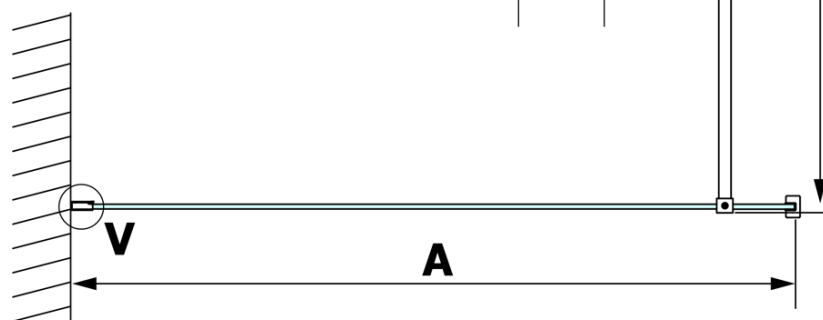

## Rozměry

Výška: 2000 mm  
Hloubka: 1000 mm

## Parametry

Barva profilu: Chrom - Leštěný hliník  
Tvar: Jednotěnná pevná  
Typ výplně: Nordic sklo  
Úprava skla: Coated glass  
Tloušťka skla: 8 mm  
Hmotnost / ks: 47.0 kg  
Balení: 2 ks  
Záruka: 3 roky

**VARIO CHROME** jednodílná sprchová zástěna k instalaci ke stěně, sklo nordic, 1000 mm

**Technický list**

MODEL	A
GX1570	685-700
GX1580	785-800
GX1590	885-900
GX1510	985-1000
GX1511	1085-1100
GX1512	1185-1200
GX1514	1385-1400