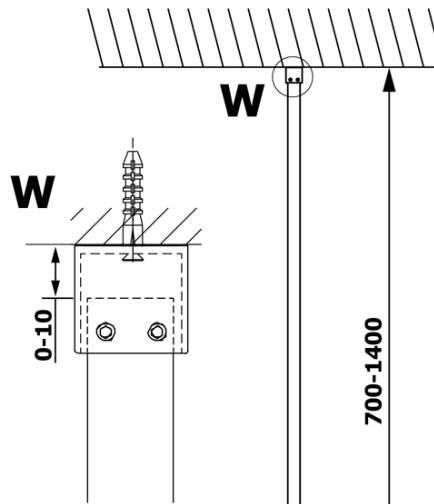

VARIO CHROME jednodílná sprchová zástěna k instalaci ke stěně, sklo nordic, 1000 mm

Objednací kód: GX1510-05

Základní informace

Značka: Gelco
Série: VARIO

Rozměry

Výška: 2000 mm
Hloubka: 1000 mm

Parametry

Barva profilu: Chrom - Leštěný hliník
Tvar: Jednotěnná pevná
Typ výplně: Nordic sklo
Úprava skla: Coated glass
Tloušťka skla: 8 mm
Hmotnost / ks: 47.0 kg
Balení: 2 ks
Záruka: 3 roky

VARIO CHROME jednodílná sprchová zástěna k instalaci ke stěně, sklo nordic, 1000 mm

Technický list

MODEL	A
GX1570	685-700
GX1580	785-800
GX1590	885-900
GX1510	985-1000
GX1511	1085-1100
GX1512	1185-1200
GX1514	1385-1400

VARIO CHROME jednodílná sprchová zástěna k instalaci ke stěně, sklo nordic, 1000 mm

MODEL	A
GX1570	685-700
GX1580	785-800
GX1590	885-900
GX1510	985-1000