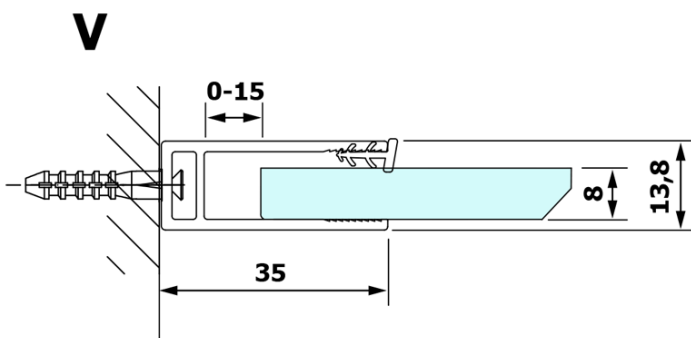

VARIO CHROME jednodílná sprchová zástěna k instalaci ke stěně, sklo nordic, 1000 mm

Objednací kód: GX1510-05

Základní informace

Značka: Gelco
Série: VARIO

Rozměry

Výška: 2000 mm
Hloubka: 1000 mm

Parametry

Barva profilu: Chrom - Leštěný hliník
Tvar: Jednotěnná pevná
Typ výplně: Nordic sklo
Úprava skla: Coated glass
Tloušťka skla: 8 mm
Hmotnost / ks: 47.0 kg
Balení: 2 ks
Záruka: 3 roky

VARIO CHROME jednodílná sprchová zástěna k instalaci ke stěně, sklo nordic, 1000 mm

Technický list

MODEL	A
GX1570	685-700
GX1580	785-800
GX1590	885-900
GX1510	985-1000
GX1511	1085-1100
GX1512	1185-1200
GX1514	1385-1400

VARIO CHROME jednodílná sprchová zástěna k instalaci ke stěně, sklo nordic, 1000 mm

MODEL	A
GX1570	685-700
GX1580	785-800
GX1590	885-900
GX1510	985-1000