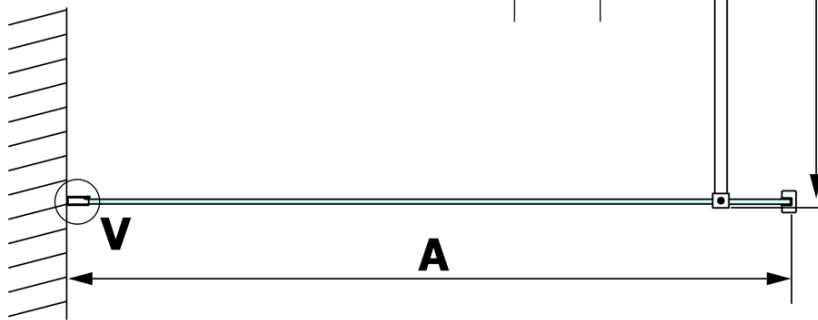

VARIO CHROME jednodílná sprchová zástěna k instalaci ke stěně, sklo nordic, 1000 mm

Objednací kód: GX1510-05

Základní informace

Značka: Gelco
Série: VARIO

Rozměry

Výška: 2000 mm
Hloubka: 1000 mm

Parametry

Barva profilu: Chrom - Leštěný hliník
Tvar: Jednotěnná pevná
Typ výplně: Nordic sklo
Úprava skla: Coated glass
Tloušťka skla: 8 mm
Hmotnost / ks: 47.0 kg
Balení: 2 ks
Záruka: 3 roky

VARIO CHROME jednodílná sprchová zástěna k instalaci ke stěně, sklo nordic, 1000 mm

Technický list

MODEL	A
GX1570	685-700
GX1580	785-800
GX1590	885-900
GX1510	985-1000
GX1511	1085-1100
GX1512	1185-1200
GX1514	1385-1400

VARIO CHROME jednodílná sprchová zástěna k instalaci ke stěně, sklo nordic, 1000 mm

MODEL	A
GX1570	685-700
GX1580	785-800
GX1590	885-900
GX1510	985-1000