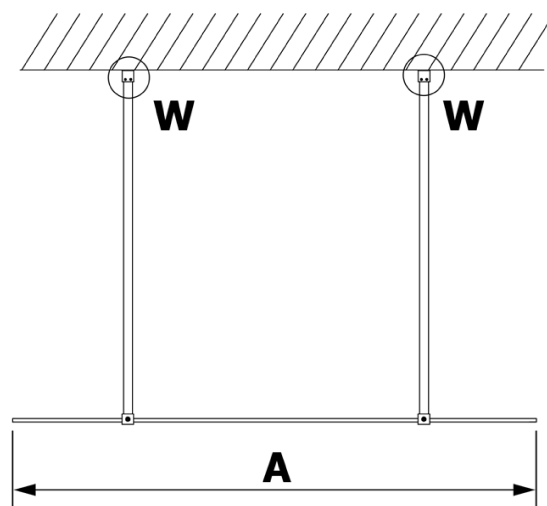

VARIO CHROME jednodílná sprchová zástěna do prostoru, sklo nordic, 900 mm

Objednací kód: GX1590-01

Základní informace

Značka: Gelco
Série: VARIO

Rozměry

Šířka: 900 mm
Výška: 2000 mm

Parametry

Barva profilu: Chrom - Leštěný hliník
Tvar: Jednostěnná Walk
Typ výplně: Nordic sklo
Úprava skla: Coated glass
Tloušťka skla: 8 mm
Hmotnost / ks: 39.0 kg
Balení: 3 ks
Záruka: 2 roky

Technický list

MODEL	A
GX1470	679
GX1480	779
GX1490	879
GX1410	979
GX1411	1079
GX1412	1179
GX1413	1279
GX1414	1379
GX1570	679
GX1580	779
GX1590	879
GX1510	979
GX1511	1079
GX1512	1179
GX1514	1379