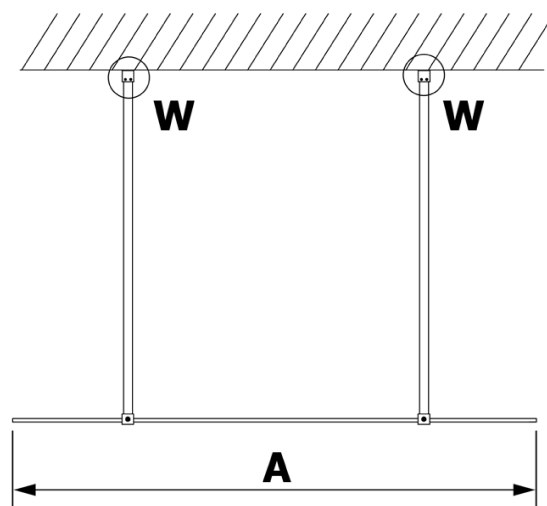

## Rozměry

Šířka: 900 mm  
Výška: 2000 mm

## Parametry

Barva profilu: Chrom - Leštěný hliník  
Tvar: Jednotěnná Walk  
Typ výplně: Nordic sklo  
Úprava skla: Coated glass  
Tloušťka skla: 8 mm  
Hmotnost / ks: 39.0 kg  
Balení: 3 ks  
Záruka: 2 roky

## Technický list

MODEL	A
GX1470	679
GX1480	779
GX1490	879
GX1410	979
GX1411	1079
GX1412	1179
GX1413	1279
GX1414	1379
GX1570	679
GX1580	779
GX1590	879
GX1510	979
GX1511	1079
GX1512	1179
GX1514	1379