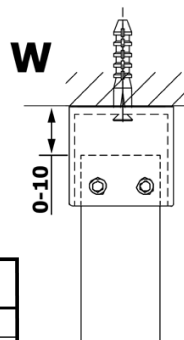

## Rozměry

Šířka: 900 mm  
Výška: 2000 mm

## Parametry

Barva profilu: Chrom - Leštěný hliník  
Tvar: Jednotěnná Walk  
Typ výplně: Nordic sklo  
Úprava skla: Coated glass  
Tloušťka skla: 8 mm  
Hmotnost / ks: 39.0 kg  
Balení: 3 ks  
Záruka: 2 roky

## Technický list

MODEL	A
GX1470	679
GX1480	779
GX1490	879
GX1410	979
GX1411	1079
GX1412	1179
GX1413	1279
GX1414	1379
GX1570	679
GX1580	779
GX1590	879
GX1510	979
GX1511	1079
GX1512	1179
GX1514	1379