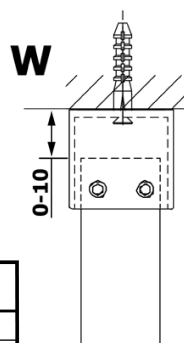

VARIO CHROME jednodílná sprchová zástěna do prostoru, sklo nordic, 900 mm

Objednací kód: GX1590-01

Základní informace

Značka: Gelco
Série: VARIO

Rozměry

Šířka: 900 mm
Výška: 2000 mm

Parametry

Barva profilu: Chrom - Leštěný hliník
Tvar: Jednostěnná Walk
Typ výplně: Nordic sklo
Úprava skla: Coated glass
Tloušťka skla: 8 mm
Hmotnost / ks: 39.0 kg
Balení: 3 ks
Záruka: 2 roky

Technický list

MODEL	A
GX1470	679
GX1480	779
GX1490	879
GX1410	979
GX1411	1079
GX1412	1179
GX1413	1279
GX1414	1379
GX1570	679
GX1580	779
GX1590	879
GX1510	979
GX1511	1079
GX1512	1179
GX1514	1379