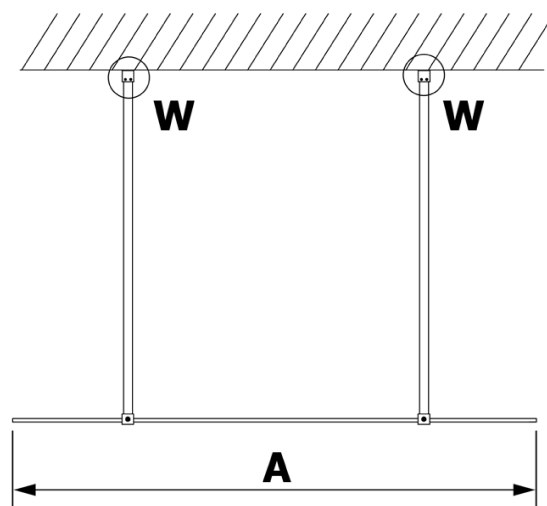

## Rozměry

Šířka: 800 mm  
Výška: 2000 mm

## Parametry

Barva profilu: Zlatá  
Tvar: Jednostěnná Walk  
Typ výplně: Nordic sklo  
Úprava skla: Coated glass  
Tloušťka skla: 8 mm  
Hmotnost / ks: 39.0 kg  
Balení: 3 ks  
Záruka: 2 roky

## Technický list

MODEL	A
GX1470	679
GX1480	779
GX1490	879
GX1410	979
GX1411	1079
GX1412	1179
GX1413	1279
GX1414	1379
GX1570	679
GX1580	779
GX1590	879
GX1510	979
GX1511	1079
GX1512	1179
GX1514	1379