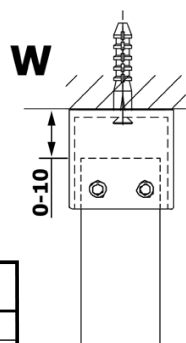

VARIO BLACK jednodílná sprchová zástěna do prostoru, sklo nordic, 700 mm

Objednací kód: GX1570-02

Základní informace

Značka: Gelco
Série: VARIO

Rozměry

Šířka: 700 mm
Výška: 2000 mm

Parametry

Barva profilu: Černá mat
Tvar: Jednotěnná Walk
Typ výplně: Nordic sklo
Úprava skla: Coated glass
Tloušťka skla: 8 mm
Hmotnost / ks: 32.0 kg
Balení: 3 ks
Záruka: 2 roky

Technický list

MODEL	A
GX1470	679
GX1480	779
GX1490	879
GX1410	979
GX1411	1079
GX1412	1179
GX1413	1279
GX1414	1379
GX1570	679
GX1580	779
GX1590	879
GX1510	979
GX1511	1079
GX1512	1179
GX1514	1379