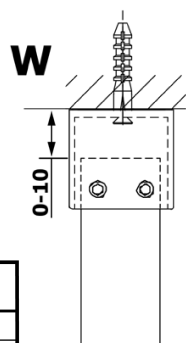

## Rozměry

Šířka: 700 mm  
Výška: 2000 mm

## Parametry

Barva profilu: Černá mat  
Tvar: Jednostěnná Walk  
Typ výplně: Nordic sklo  
Úprava skla: Coated glass  
Tloušťka skla: 8 mm  
Hmotnost / ks: 32.0 kg  
Balení: 3 ks  
Záruka: 2 roky

## Technický list

MODEL	A
GX1470	679
GX1480	779
GX1490	879
GX1410	979
GX1411	1079
GX1412	1179
GX1413	1279
GX1414	1379
GX1570	679
GX1580	779
GX1590	879
GX1510	979
GX1511	1079
GX1512	1179
GX1514	1379