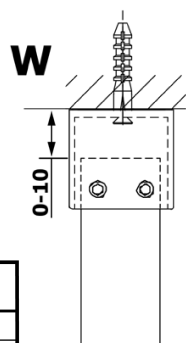

VARIO WHITE jednodílná sprchová zástěna do prostoru, sklo nordic, 1400 mm

Objednací kód: GX1514-03

Základní informace

Značka: Gelco
Série: VARIO

Rozměry

Šířka: 1400 mm
Výška: 2000 mm

Parametry

Barva profilu: Bílá
Tvar: Jednotěnná Walk
Typ výplně: Nordic sklo
Úprava skla: Coated glass
Tloušťka skla: 8 mm
Hmotnost / ks: 76.0 kg
Balení: 3 ks
Záruka: 2 roky

Technický list

MODEL	A
GX1470	679
GX1480	779
GX1490	879
GX1410	979
GX1411	1079
GX1412	1179
GX1413	1279
GX1414	1379
GX1570	679
GX1580	779
GX1590	879
GX1510	979
GX1511	1079
GX1512	1179
GX1514	1379