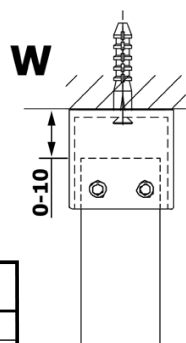

VARIO CHROME jednodílná sprchová zástěna do prostoru, sklo nordic, 1400 mm

Objednací kód: GX1514-01

Základní informace

Značka: Gelco
Série: VARIO

Rozměry

Šířka: 1400 mm
Výška: 2000 mm

Parametry

Barva profilu: Chrom - Leštěný hliník
Tvar: Jednostěnná Walk
Typ výplně: Nordic sklo
Úprava skla: Coated glass
Tloušťka skla: 8 mm
Hmotnost / ks: 76.0 kg
Balení: 3 ks
Záruka: 2 roky

Technický list

MODEL	A
GX1470	679
GX1480	779
GX1490	879
GX1410	979
GX1411	1079
GX1412	1179
GX1413	1279
GX1414	1379
GX1570	679
GX1580	779
GX1590	879
GX1510	979
GX1511	1079
GX1512	1179
GX1514	1379