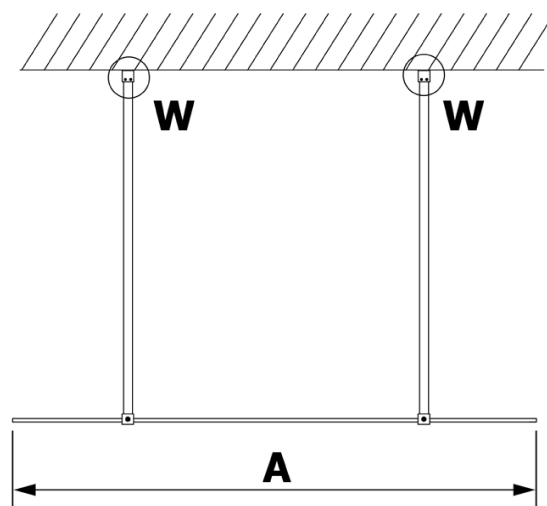

VARIO CHROME jednodílná sprchová zástěna do prostoru, sklo nordic, 1400 mm

Objednací kód: GX1514-01

Základní informace

Značka: Gelco
Série: VARIO

Rozměry

Šířka: 1400 mm
Výška: 2000 mm

Parametry

Barva profilu: Chrom - Leštěný hliník
Tvar: Jednostěnná Walk
Typ výplně: Nordic sklo
Úprava skla: Coated glass
Tloušťka skla: 8 mm
Hmotnost / ks: 76.0 kg
Balení: 3 ks
Záruka: 2 roky

Technický list

MODEL	A
GX1470	679
GX1480	779
GX1490	879
GX1410	979
GX1411	1079
GX1412	1179
GX1413	1279
GX1414	1379
GX1570	679
GX1580	779
GX1590	879
GX1510	979
GX1511	1079
GX1512	1179
GX1514	1379