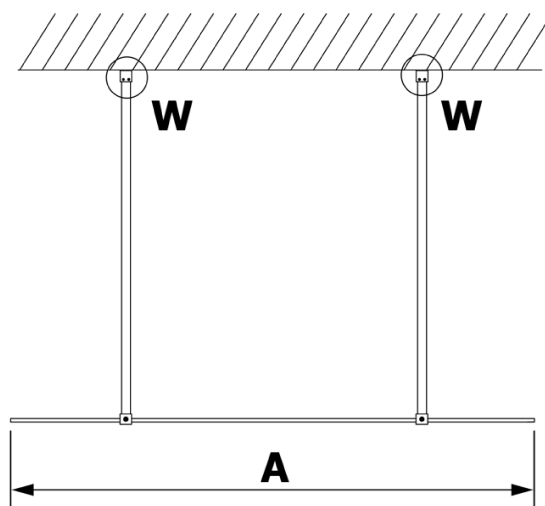

## Rozměry

Šířka: 1200 mm  
Výška: 2000 mm

## Parametry

Barva profilu: Zlatá  
Tvar: Jednotěnná Walk  
Typ výplně: Nordic sklo  
Úprava skla: Coated glass  
Tloušťka skla: 8 mm  
Hmotnost / ks: 66.0 kg  
Balení: 3 ks  
Záruka: 2 roky

## Technický list

MODEL	A
GX1470	679
GX1480	779
GX1490	879
GX1410	979
GX1411	1079
GX1412	1179
GX1413	1279
GX1414	1379
GX1570	679
GX1580	779
GX1590	879
GX1510	979
GX1511	1079
GX1512	1179
GX1514	1379