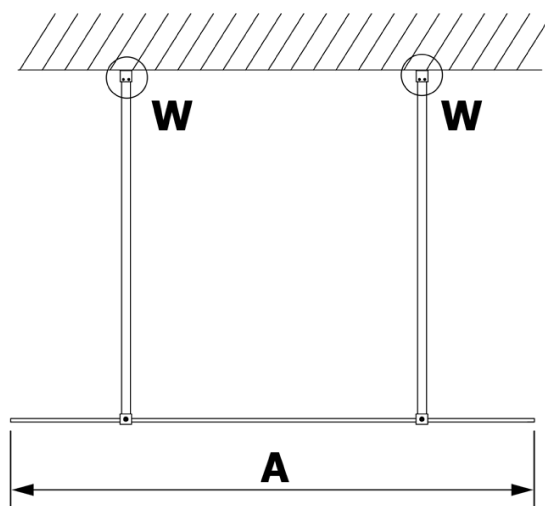

### Rozměry

Šířka: 1200 mm  
Výška: 2000 mm

### Parametry

Barva profilu: Bílá  
Tvar: Jednotěnná Walk  
Typ výplně: Nordic sklo  
Úprava skla: Coated glass  
Tloušťka skla: 8 mm  
Hmotnost / ks: 66.0 kg  
Balení: 3 ks  
Záruka: 2 roky

## Technický list

MODEL	A
GX1470	679
GX1480	779
GX1490	879
GX1410	979
GX1411	1079
GX1412	1179
GX1413	1279
GX1414	1379
GX1570	679
GX1580	779
GX1590	879
GX1510	979
GX1511	1079
GX1512	1179
GX1514	1379