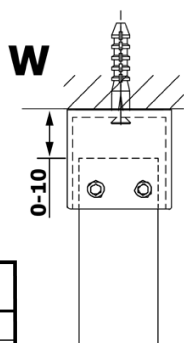

### Rozměry

Šířka: 1200 mm  
Výška: 2000 mm

### Parametry

Barva profilu: Bílá  
Tvar: Jednotěnná Walk  
Typ výplně: Nordic sklo  
Úprava skla: Coated glass  
Tloušťka skla: 8 mm  
Hmotnost / ks: 66.0 kg  
Balení: 3 ks  
Záruka: 2 roky

## Technický list

MODEL	A
GX1470	679
GX1480	779
GX1490	879
GX1410	979
GX1411	1079
GX1412	1179
GX1413	1279
GX1414	1379
GX1570	679
GX1580	779
GX1590	879
GX1510	979
GX1511	1079
GX1512	1179
GX1514	1379