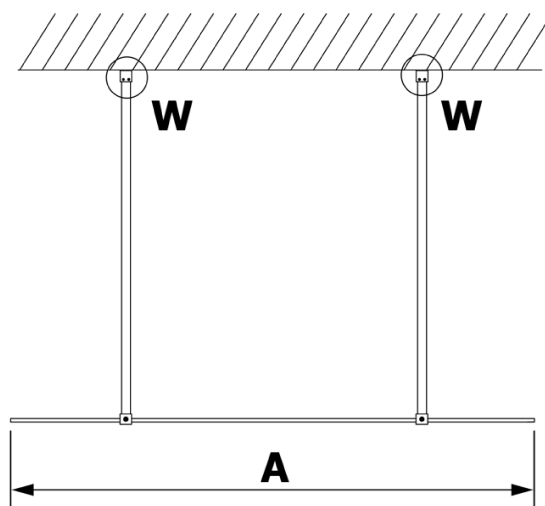

VARIO BLACK jednodílná sprchová zástěna do prostoru, sklo nordic, 1200 mm

Objednací kód: GX1512-02

Základní informace

Značka: Gelco
Série: VARIO

Rozměry

Šířka: 1200 mm
Výška: 2000 mm

Parametry

Barva profilu: Černá mat
Tvar: Jednostěnná Walk
Typ výplně: Nordic sklo
Úprava skla: Coated glass
Tloušťka skla: 8 mm
Hmotnost / ks: 66.0 kg
Balení: 3 ks
Záruka: 2 roky

Technický list

MODEL	A
GX1470	679
GX1480	779
GX1490	879
GX1410	979
GX1411	1079
GX1412	1179
GX1413	1279
GX1414	1379
GX1570	679
GX1580	779
GX1590	879
GX1510	979
GX1511	1079
GX1512	1179
GX1514	1379