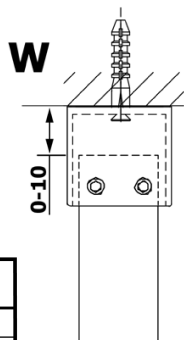

VARIO BLACK jednodílná sprchová zástěna do prostoru, sklo nordic, 1200 mm

Objednací kód: GX1512-02

Základní informace

Značka: Gelco
Série: VARIO

Rozměry

Šířka: 1200 mm
Výška: 2000 mm

Parametry

Barva profilu: Černá mat
Tvar: Jednostěnná Walk
Typ výplně: Nordic sklo
Úprava skla: Coated glass
Tloušťka skla: 8 mm
Hmotnost / ks: 66.0 kg
Balení: 3 ks
Záruka: 2 roky

Technický list

MODEL	A
GX1470	679
GX1480	779
GX1490	879
GX1410	979
GX1411	1079
GX1412	1179
GX1413	1279
GX1414	1379
GX1570	679
GX1580	779
GX1590	879
GX1510	979
GX1511	1079
GX1512	1179
GX1514	1379