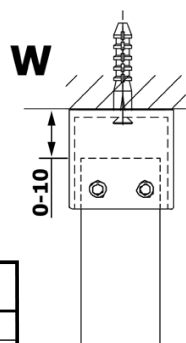

VARIO CHROME jednodílná sprchová zástěna do prostoru, sklo nordic, 1200 mm

Objednací kód: GX1512-01

Základní informace

Značka: Gelco
Série: VARIO

Rozměry

Šířka: 1200 mm
Výška: 2000 mm

Parametry

Barva profilu: Chrom - Leštěný hliník
Tvar: Jednostěnná Walk
Typ výplně: Nordic sklo
Úprava skla: Coated glass
Tloušťka skla: 8 mm
Hmotnost / ks: 66.0 kg
Balení: 3 ks
Záruka: 2 roky

Technický list

MODEL	A
GX1470	679
GX1480	779
GX1490	879
GX1410	979
GX1411	1079
GX1412	1179
GX1413	1279
GX1414	1379
GX1570	679
GX1580	779
GX1590	879
GX1510	979
GX1511	1079
GX1512	1179
GX1514	1379