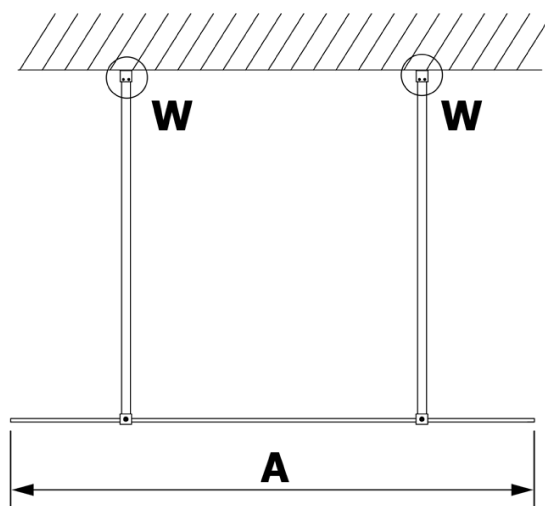

## Rozměry

Šířka: 1200 mm  
Výška: 2000 mm

## Parametry

Barva profilu: Chrom - Leštěný hliník  
Tvar: Jednostěnná Walk  
Typ výplně: Nordic sklo  
Úprava skla: Coated glass  
Tloušťka skla: 8 mm  
Hmotnost / ks: 66.0 kg  
Balení: 3 ks  
Záruka: 2 roky

## Technický list

MODEL	A
GX1470	679
GX1480	779
GX1490	879
GX1410	979
GX1411	1079
GX1412	1179
GX1413	1279
GX1414	1379
GX1570	679
GX1580	779
GX1590	879
GX1510	979
GX1511	1079
GX1512	1179
GX1514	1379