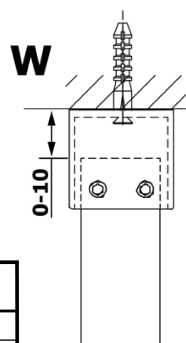

## Rozměry

Šířka: 1200 mm  
Výška: 2000 mm

## Parametry

Barva profilu: Chrom - Leštěný hliník  
Tvar: Jednostěnná Walk  
Typ výplně: Nordic sklo  
Úprava skla: Coated glass  
Tloušťka skla: 8 mm  
Hmotnost / ks: 66.0 kg  
Balení: 3 ks  
Záruka: 2 roky

## Technický list

MODEL	A
GX1470	679
GX1480	779
GX1490	879
GX1410	979
GX1411	1079
GX1412	1179
GX1413	1279
GX1414	1379
GX1570	679
GX1580	779
GX1590	879
GX1510	979
GX1511	1079
GX1512	1179
GX1514	1379