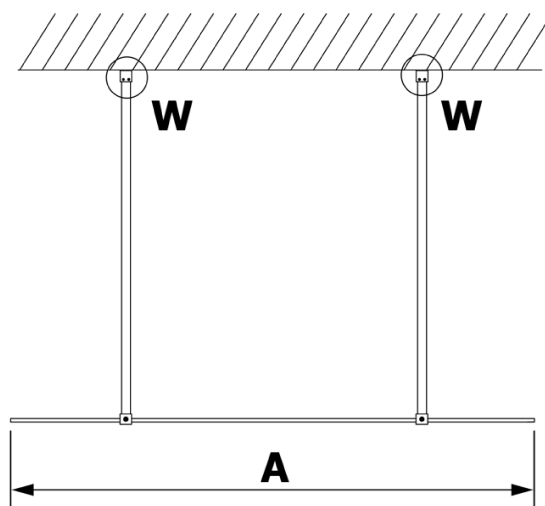

VARIO BLACK jednodílná sprchová zástěna do prostoru, sklo nordic, 1100 mm

Objednací kód: GX1511-02

Základní informace

Značka: Gelco
Série: VARIO

Rozměry

Šířka: 1100 mm
Výška: 2000 mm

Parametry

Barva profilu: Černá mat
Tvar: Jednostěnná Walk
Typ výplně: Nordic sklo
Úprava skla: Coated glass
Tloušťka skla: 8 mm
Hmotnost / ks: 58.0 kg
Balení: 3 ks
Záruka: 2 roky

Technický list

MODEL	A
GX1470	679
GX1480	779
GX1490	879
GX1410	979
GX1411	1079
GX1412	1179
GX1413	1279
GX1414	1379
GX1570	679
GX1580	779
GX1590	879
GX1510	979
GX1511	1079
GX1512	1179
GX1514	1379