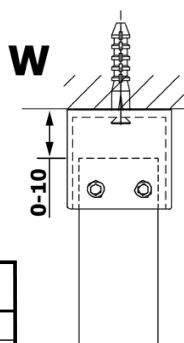

VARIO BLACK jednodílná sprchová zástěna do prostoru, sklo nordic, 1100 mm

Objednací kód: GX1511-02

Základní informace

Značka: Gelco
Série: VARIO

Rozměry

Šířka: 1100 mm
Výška: 2000 mm

Parametry

Barva profilu: Černá mat
Tvar: Jednostěnná Walk
Typ výplně: Nordic sklo
Úprava skla: Coated glass
Tloušťka skla: 8 mm
Hmotnost / ks: 58.0 kg
Balení: 3 ks
Záruka: 2 roky

Technický list

MODEL	A
GX1470	679
GX1480	779
GX1490	879
GX1410	979
GX1411	1079
GX1412	1179
GX1413	1279
GX1414	1379
GX1570	679
GX1580	779
GX1590	879
GX1510	979
GX1511	1079
GX1512	1179
GX1514	1379