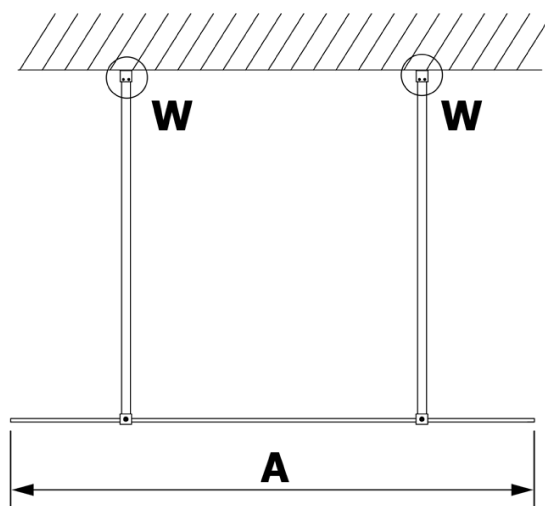

VARIO WHITE jednodílná sprchová zástěna do prostoru, sklo nordic, 1000 mm

Objednací kód: GX1510-03

Základní informace

Značka: Gelco
Série: VARIO

Rozměry

Šířka: 1000 mm
Výška: 2000 mm

Parametry

Barva profilu: Bílá
Tvar: Jednostěnná Walk
Typ výplně: Nordic sklo
Úprava skla: Coated glass
Tloušťka skla: 8 mm
Hmotnost / ks: 45.0 kg
Balení: 3 ks
Záruka: 2 roky

Technický list

MODEL	A
GX1470	679
GX1480	779
GX1490	879
GX1410	979
GX1411	1079
GX1412	1179
GX1413	1279
GX1414	1379
GX1570	679
GX1580	779
GX1590	879
GX1510	979
GX1511	1079
GX1512	1179
GX1514	1379