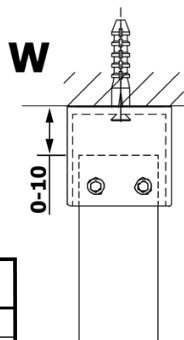

VARIO WHITE jednodílná sprchová zástěna do prostoru, sklo nordic, 1000 mm

Objednací kód: GX1510-03

Základní informace

Značka: Gelco
Série: VARIO

Rozměry

Šířka: 1000 mm
Výška: 2000 mm

Parametry

Barva profilu: Bílá
Tvar: Jednostěnná Walk
Typ výplně: Nordic sklo
Úprava skla: Coated glass
Tloušťka skla: 8 mm
Hmotnost / ks: 45.0 kg
Balení: 3 ks
Záruka: 2 roky

Technický list

MODEL	A
GX1470	679
GX1480	779
GX1490	879
GX1410	979
GX1411	1079
GX1412	1179
GX1413	1279
GX1414	1379
GX1570	679
GX1580	779
GX1590	879
GX1510	979
GX1511	1079
GX1512	1179
GX1514	1379