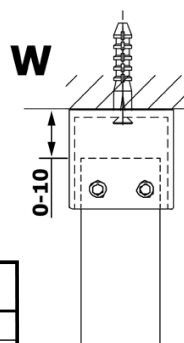

VARIO BLACK jednodílná sprchová zástěna do prostoru, sklo nordic, 1000 mm

Objednací kód: GX1510-02

Základní informace

Značka: Gelco
Série: VARIO

Rozměry

Šířka: 1000 mm
Výška: 2000 mm

Parametry

Barva profilu: Černá mat
Tvar: Jednostěnná Walk
Typ výplně: Nordic sklo
Úprava skla: Coated glass
Tloušťka skla: 8 mm
Hmotnost / ks: 45.0 kg
Balení: 3 ks
Záruka: 2 roky

Technický list

MODEL	A
GX1470	679
GX1480	779
GX1490	879
GX1410	979
GX1411	1079
GX1412	1179
GX1413	1279
GX1414	1379
GX1570	679
GX1580	779
GX1590	879
GX1510	979
GX1511	1079
GX1512	1179
GX1514	1379