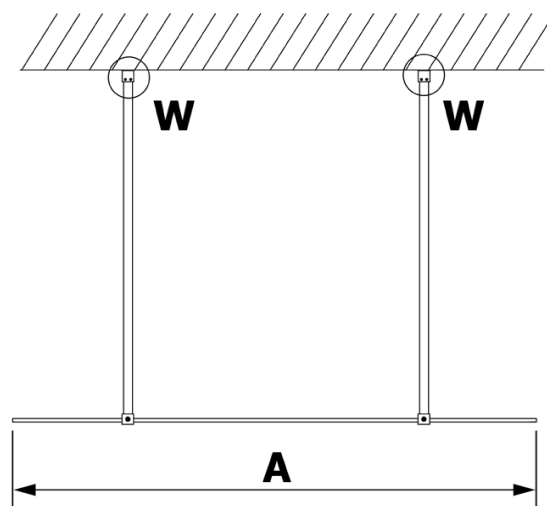

VARIO BLACK jednodílná sprchová zástěna do prostoru, sklo nordic, 1000 mm

Objednací kód: GX1510-02

Základní informace

Značka: Gelco
Série: VARIO

Rozměry

Šířka: 1000 mm
Výška: 2000 mm

Parametry

Barva profilu: Černá mat
Tvar: Jednostěnná Walk
Typ výplně: Nordic sklo
Úprava skla: Coated glass
Tloušťka skla: 8 mm
Hmotnost / ks: 45.0 kg
Balení: 3 ks
Záruka: 2 roky

Technický list

MODEL	A
GX1470	679
GX1480	779
GX1490	879
GX1410	979
GX1411	1079
GX1412	1179
GX1413	1279
GX1414	1379
GX1570	679
GX1580	779
GX1590	879
GX1510	979
GX1511	1079
GX1512	1179
GX1514	1379