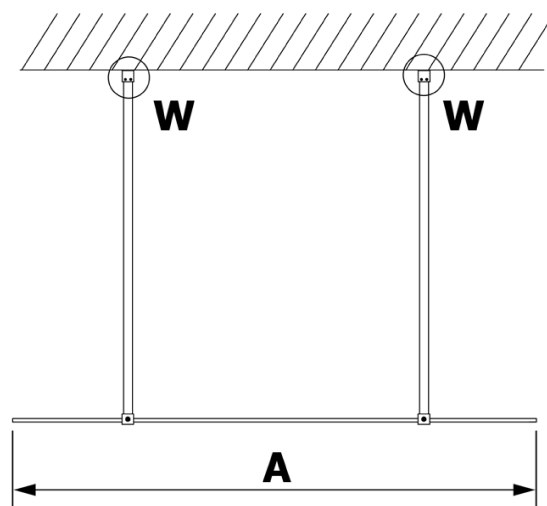

## Rozměry

Šířka: 1000 mm  
Výška: 2000 mm

## Parametry

Barva profilu: Černá mat  
Tvar: Jednostěnná Walk  
Typ výplně: Nordic sklo  
Úprava skla: Coated glass  
Tloušťka skla: 8 mm  
Hmotnost / ks: 45.0 kg  
Balení: 3 ks  
Záruka: 2 roky

## Technický list

MODEL	A
GX1470	679
GX1480	779
GX1490	879
GX1410	979
GX1411	1079
GX1412	1179
GX1413	1279
GX1414	1379
GX1570	679
GX1580	779
GX1590	879
GX1510	979
GX1511	1079
GX1512	1179
GX1514	1379