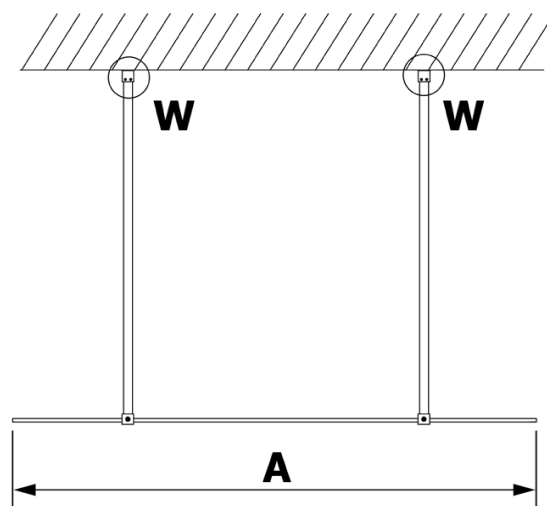

VARIO CHROME jednodílná sprchová zástěna do prostoru, sklo nordic, 1000 mm

Objednací kód: GX1510-01

Základní informace

Značka: Gelco
Série: VARIO

Rozměry

Šířka: 1000 mm
Výška: 2000 mm

Parametry

Barva profilu: Chrom - Leštěný hliník
Tvar: Jednostěnná Walk
Typ výplně: Nordic sklo
Úprava skla: Coated glass
Tloušťka skla: 8 mm
Hmotnost / ks: 45.0 kg
Balení: 3 ks
Záruka: 2 roky

Technický list

MODEL	A
GX1470	679
GX1480	779
GX1490	879
GX1410	979
GX1411	1079
GX1412	1179
GX1413	1279
GX1414	1379
GX1570	679
GX1580	779
GX1590	879
GX1510	979
GX1511	1079
GX1512	1179
GX1514	1379