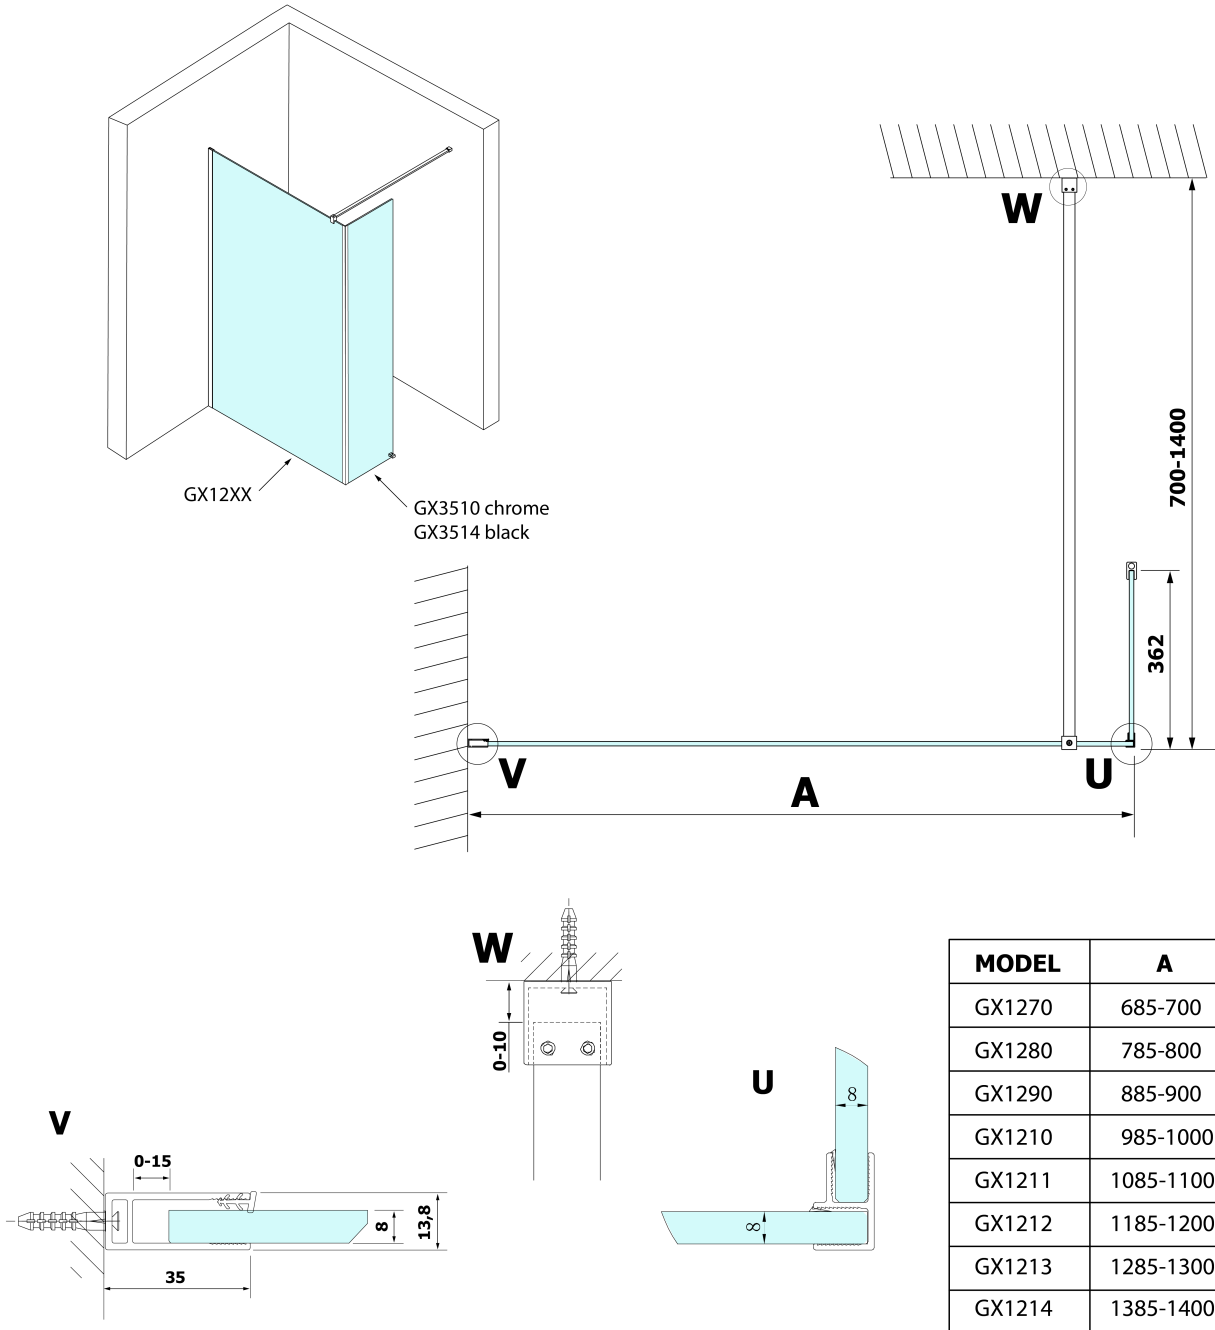

Objednací kód: GX3514

Základní informace

Značka: Gelco
Série: VARIO

Rozměry

Šířka: 350 mm
Výška: 2000 mm

Parametry

Záruka: 3 roky
Hmotnost / ks: 16 kg
Balení: 1 ks
Barva profilu: Černá mat
Tvar: Tvar L (pevná část)
Typ výplně: Čiré sklo
Úprava skla: Coated glass
Tloušťka skla: 8 mm
3D model: ANO

Technický list

MODEL	A
GX1270	685-700
GX1280	785-800
GX1290	885-900
GX1210	985-1000
GX1211	1085-1100
GX1212	1185-1200
GX1213	1285-1300
GX1214	1385-1400