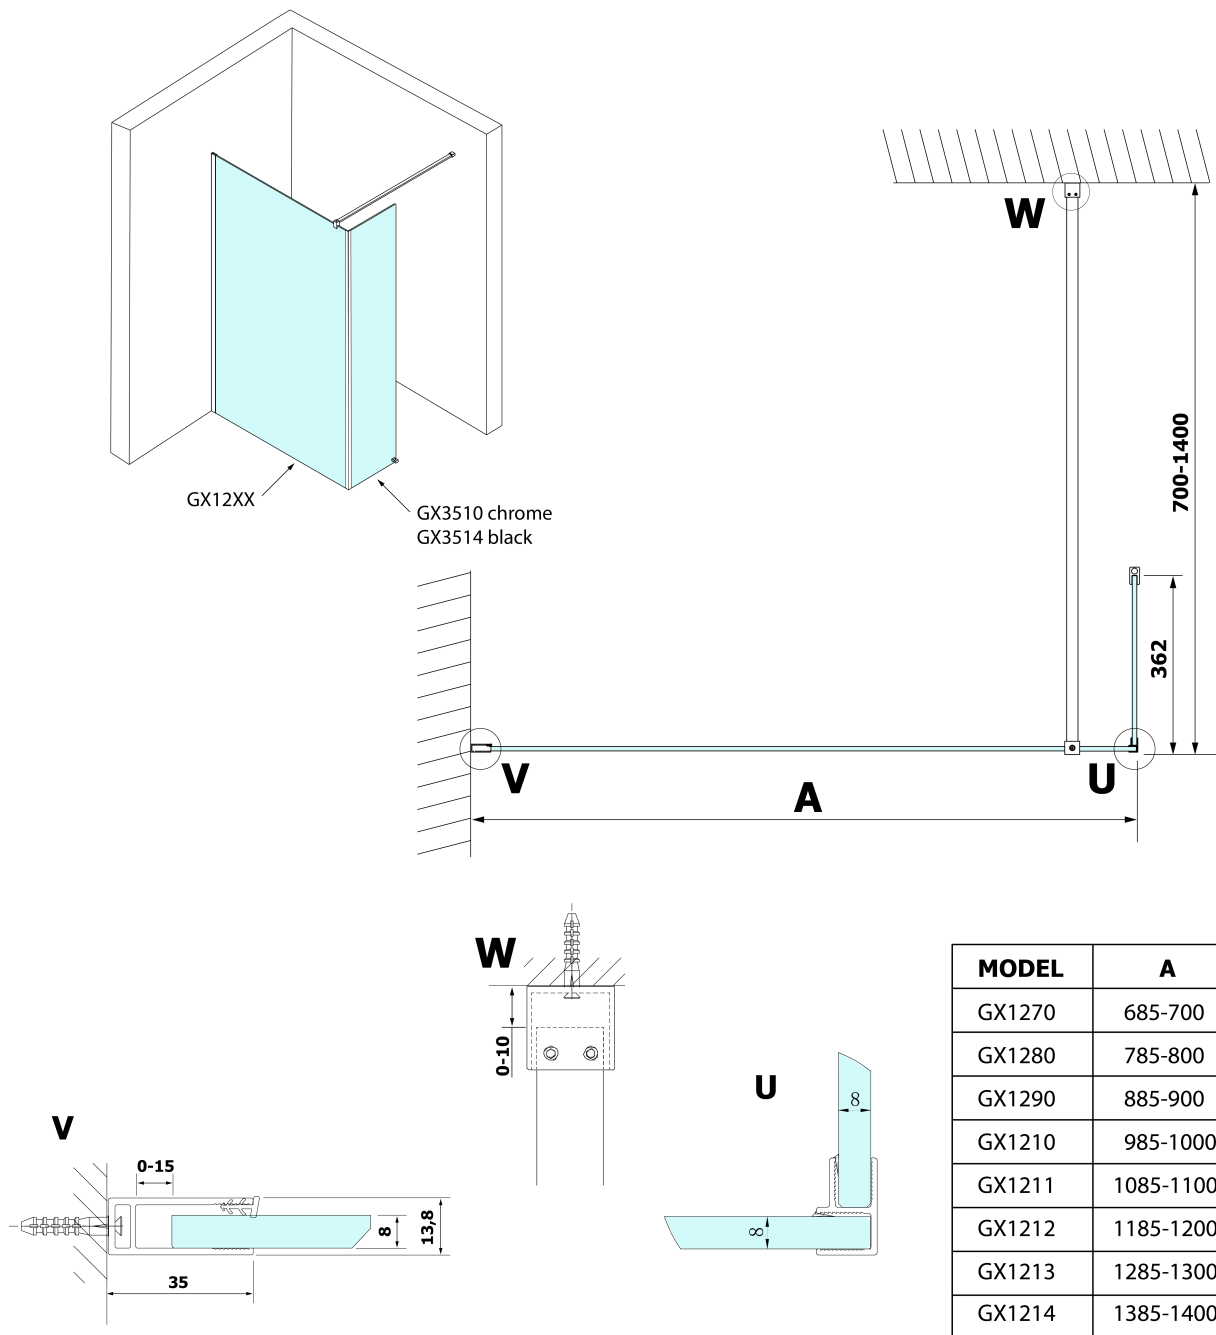

Objednací kód: GX3514

Základní informace

Značka: Gelco
Série: VARIO

Rozměry

Výška: 2000 mm
Hloubka: 350 mm

Parametry

Barva profilu: Černá mat
Tvar: Tvar L pevná
Typ výplně: Čiré sklo
Úprava skla: Coated glass
Tloušťka skla: 8 mm
Hmotnost / ks: 16.0 kg
Balení: 1 ks
Záruka: 2 roky

Technický list

MODEL	A
GX1270	685-700
GX1280	785-800
GX1290	885-900
GX1210	985-1000
GX1211	1085-1100
GX1212	1185-1200
GX1213	1285-1300
GX1214	1385-1400