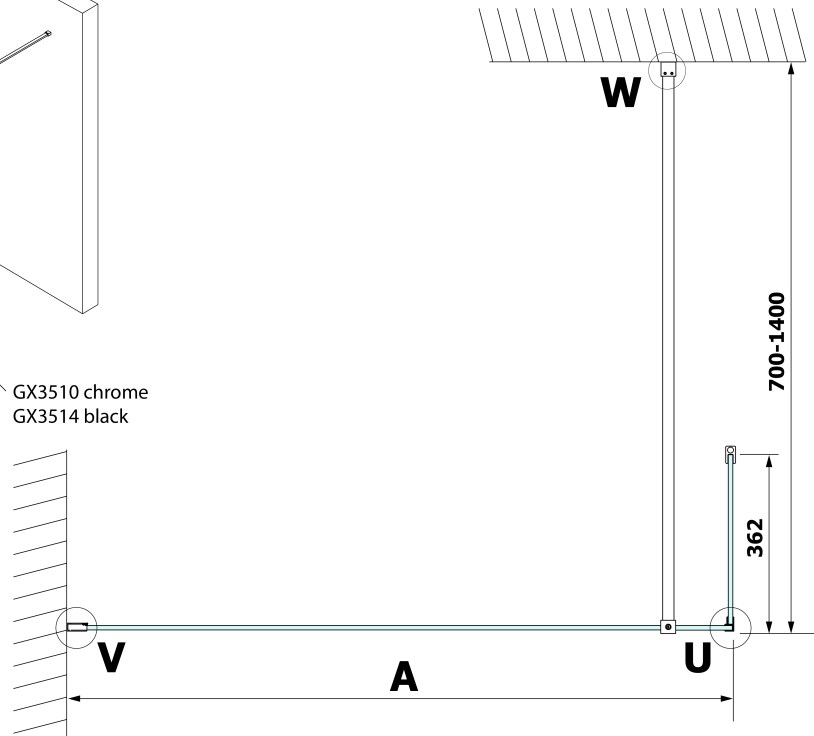

## Rozměry

Šířka: 350 mm  
Výška: 2000 mm

## Parametry

Barva profilu: Černá mat  
Tvar: Tvar L pevná  
Typ výplně: Čiré sklo  
Úprava skla: Coated glass  
Tloušťka skla: 8 mm  
Hmotnost / ks: 16.0 kg  
Balení: 1 ks  
Záruka: 2 roky

Technický list

MODEL	A
GX1270	685-700
GX1280	785-800
GX1290	885-900
GX1210	985-1000
GX1211	1085-1100
GX1212	1185-1200
GX1213	1285-1300
GX1214	1385-1400