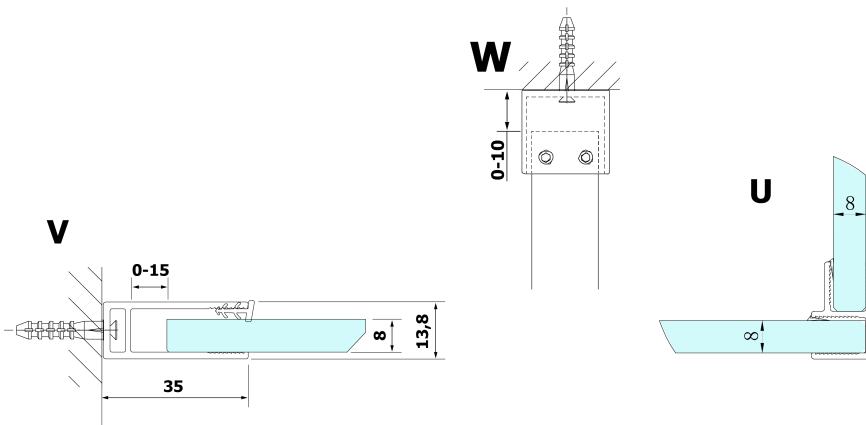

Technický list

MODEL	A
GX1270	685-700
GX1280	785-800
GX1290	885-900
GX1210	985-1000
GX1211	1085-1100
GX1212	1185-1200
GX1213	1285-1300
GX1214	1385-1400