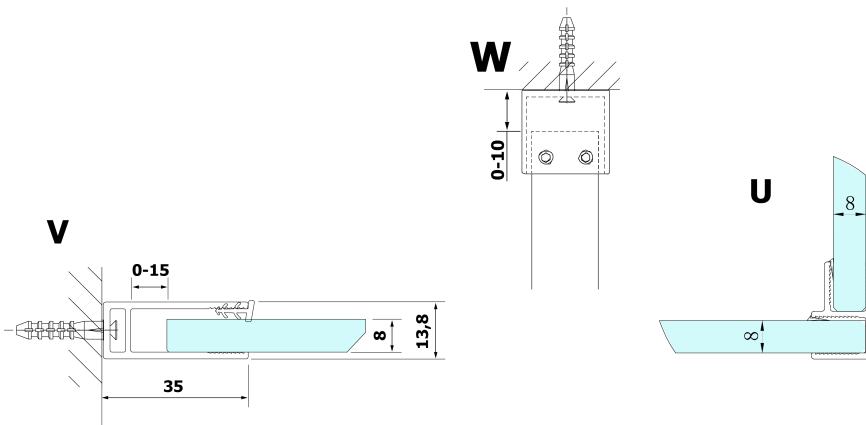

## Rozměry

Šířka: 350 mm  
Výška: 2000 mm

## Parametry

Barva profilu: Černá mat  
Tvar: Tvar L pevná  
Typ výplně: Čiré sklo  
Úprava skla: Coated glass  
Tloušťka skla: 8 mm  
Hmotnost / ks: 16.0 kg  
Balení: 1 ks  
Záruka: 2 roky

Technický list