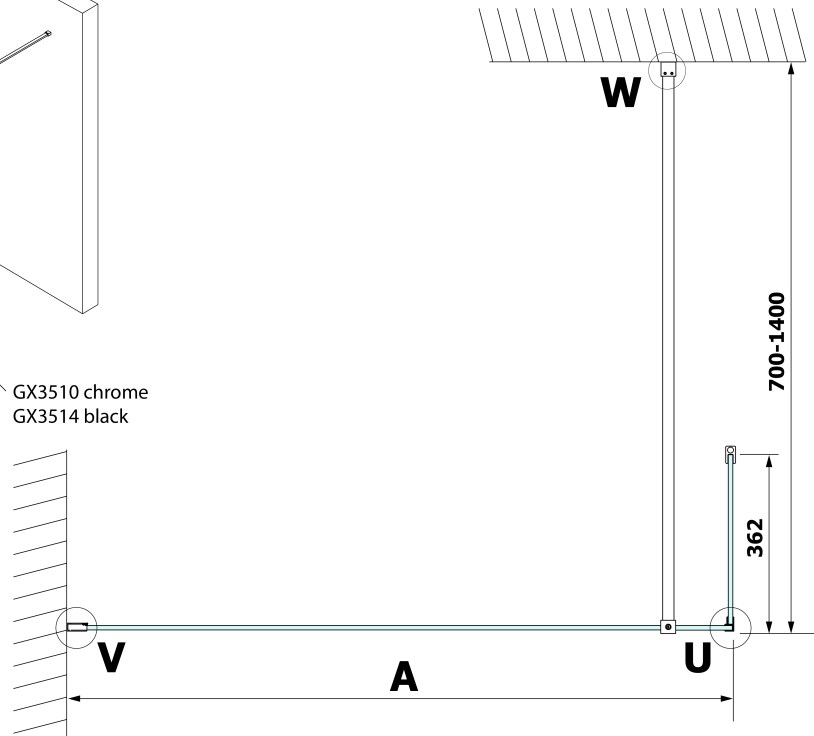

Technický list

MODEL	A
GX1270	685-700
GX1280	785-800
GX1290	885-900
GX1210	985-1000
GX1211	1085-1100
GX1212	1185-1200
GX1213	1285-1300
GX1214	1385-1400