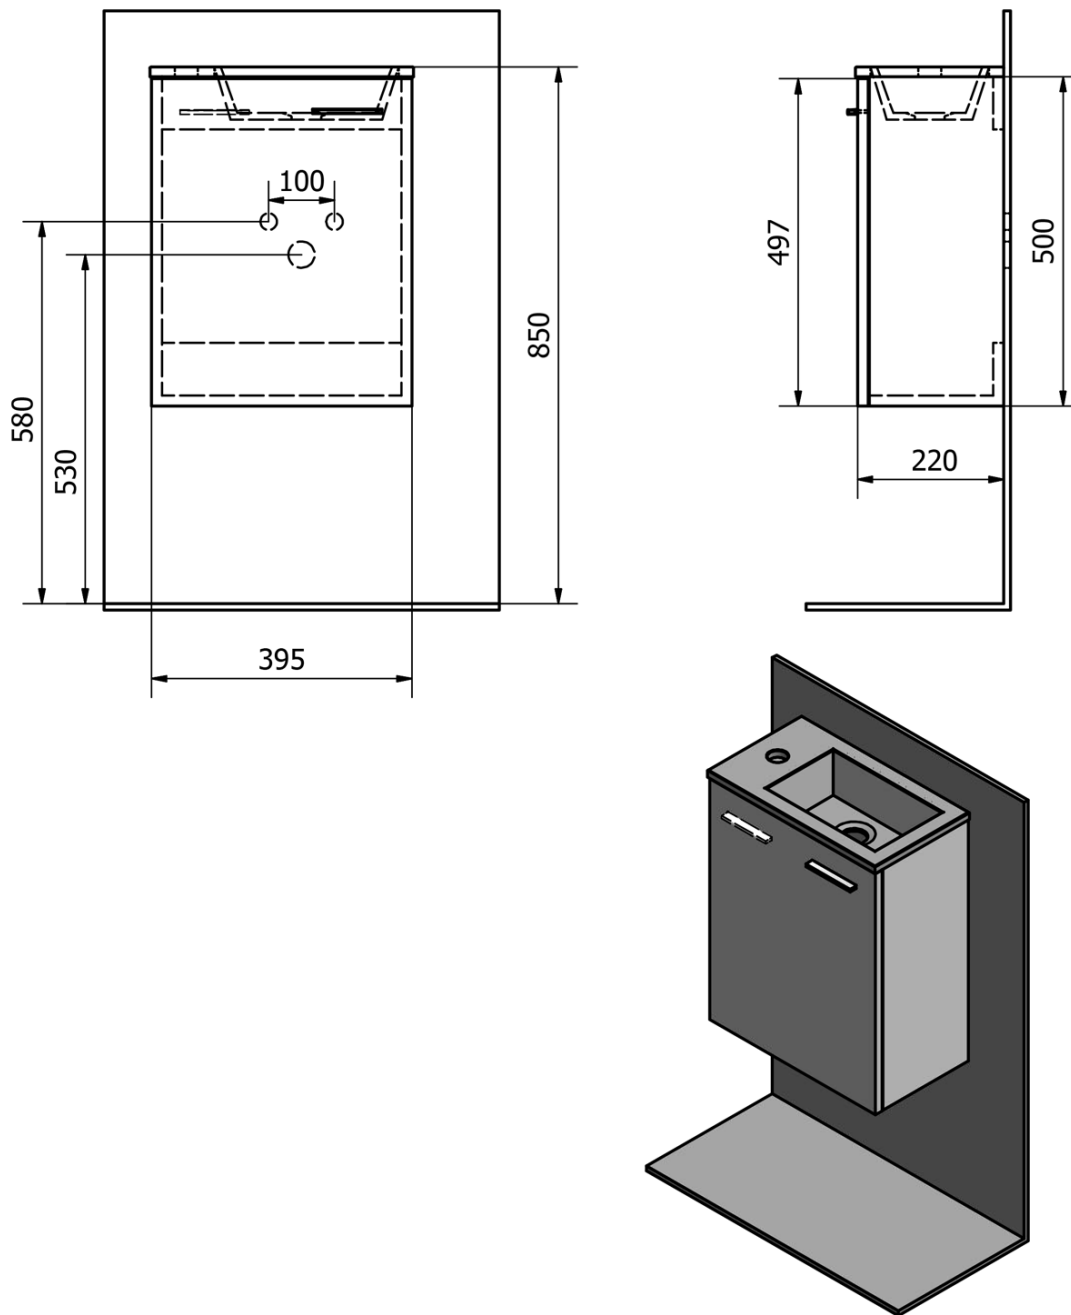

Technický list