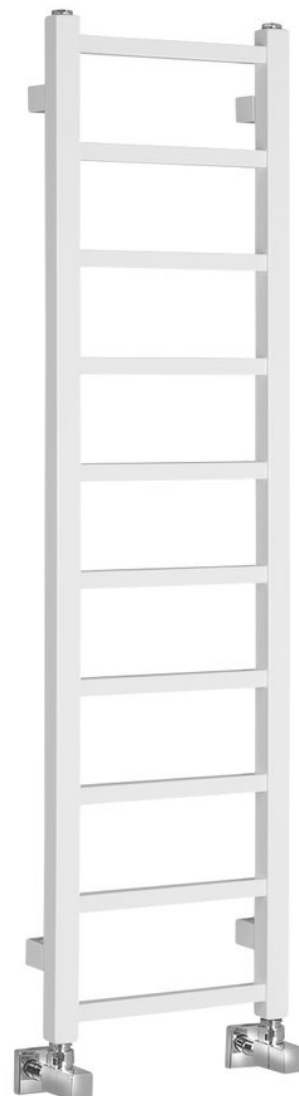

Objednací kód: IR444T

Základní informace

Značka: Sapho
Série: METRO LIGHT

Rozměry

Šířka: 300 mm
Výška: 1140 mm
Objem: 2.4 l

Parametry

Záruka: 2 roky
Hmotnost / ks: 4.9 kg
Balení: 1 ks
Barva: Bílá
Materiál: Ocel
Tvar: Tvar H
Doporučená el. topná tyč: 200 W
Možnost vytápění: Elektrické vytápění, Kombinované vytápění, Ústřední vytápění
Rozteč připojení: 270 mm
Výkon: 211 W
Teplotní spád: 75/65/20 °C
Max. provozní tlak: 4 bar
3D model: ANO

Náhradní díly

Odvzdušňovací zátka G1/2" celokovová (Objednací kód: 26169)

Technický list