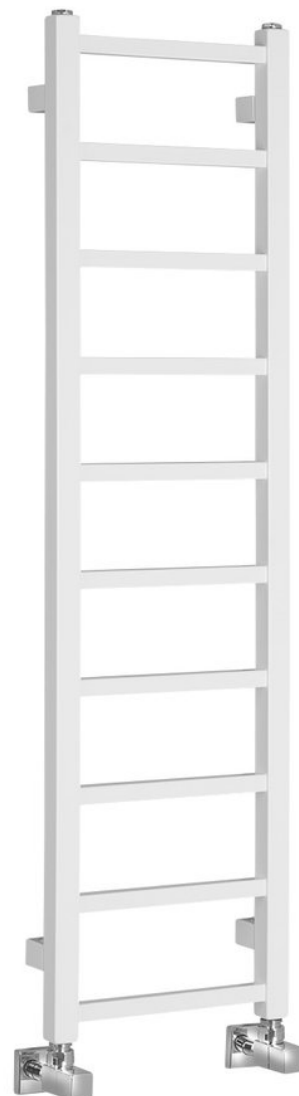

Objednací kód: IR444T

Základní informace

Značka: Sapho
Série: METRO LIGHT

Rozměry

Šířka: 300 mm
Výška: 1140 mm
Objem: 2.4 l

Parametry

Barva: Bílá
Materiál: Ocel
Tvar: Tvar H
Doporučená el. topná tyč: 200 W
Možnost vytápění: Elektrické vytápění, Kombinované vytápění, Ústřední vytápění
Rozteč připojení: 270 mm
Výkon: 211 W
Teplotní spád: 75/65/20 °C
Hmotnost / ks: 4.9 kg
Balení: 1 ks
Záruka: 2 roky

Náhradní díly

Odvzdušňovací zátka G1/2" celokovová (Objednací kód: 26169)

Technický list