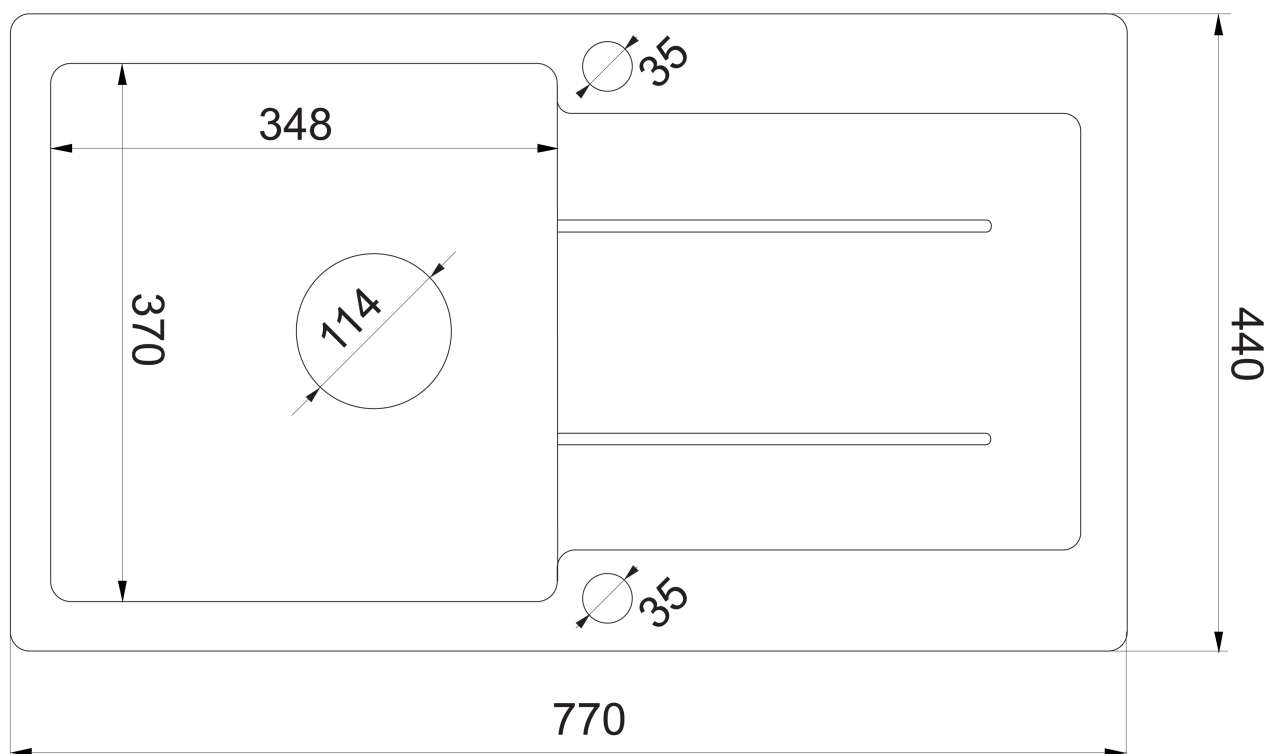

Granitový vestavný dřez s odkapem, 77x44cm, šedá

Objednací kód: 30874508

Základní informace

Značka:

Rozměry

Šířka: 770 mm
Výška: 185 mm
Hloubka: 440 mm

Parametry

Barva: Šedá
Materiál: Granit
Instalace: Horní montáž
Otvor pro baterii: 1 otvor
Přepad: ANO
Tvar: Obdélník
Minimální šířka dřezové skříňky: 500 mm
Odkládací plocha: Vlevo/Vpravo otočením dřezu
Balení obsahuje: Výpusť, sifon s odbočkou na myčku/pračku
Hmotnost / ks: 13.7 kg
Balení: 1 ks
Záruka: 4 roky

Granitový vestavný dřez s odkapem, 77x44cm, šedá

Technický list

Granitový vestavný dřez s odkapem, 77x44cm, šedá