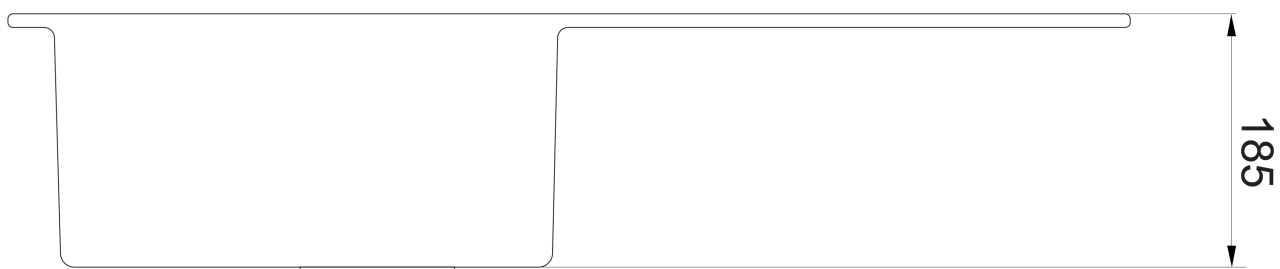

### Rozměry

Šířka: 770 mm  
Výška: 185 mm  
Hloubka: 440 mm

### Parametry

Barva: Šedá  
Materiál: Granit  
Instalace: Horní montáž  
Otvor pro baterii: 1 otvor  
Přepad: ANO  
Tvar: Obdélník  
Minimální šířka dřezové skříňky: 500 mm  
Odkládací plocha: Vlevo/Vpravo otočením dřezu  
Balení obsahuje: Výpusť, sifon s odbočkou na myčku/pračku  
Hmotnost / ks: 13.7 kg  
Balení: 1 ks  
Záruka: 4 roky

## Granitový vestavný dřez s odkapem, 77x44cm, šedá

# Granitový vestavný dřez s odkapem, 77x44cm, šedá