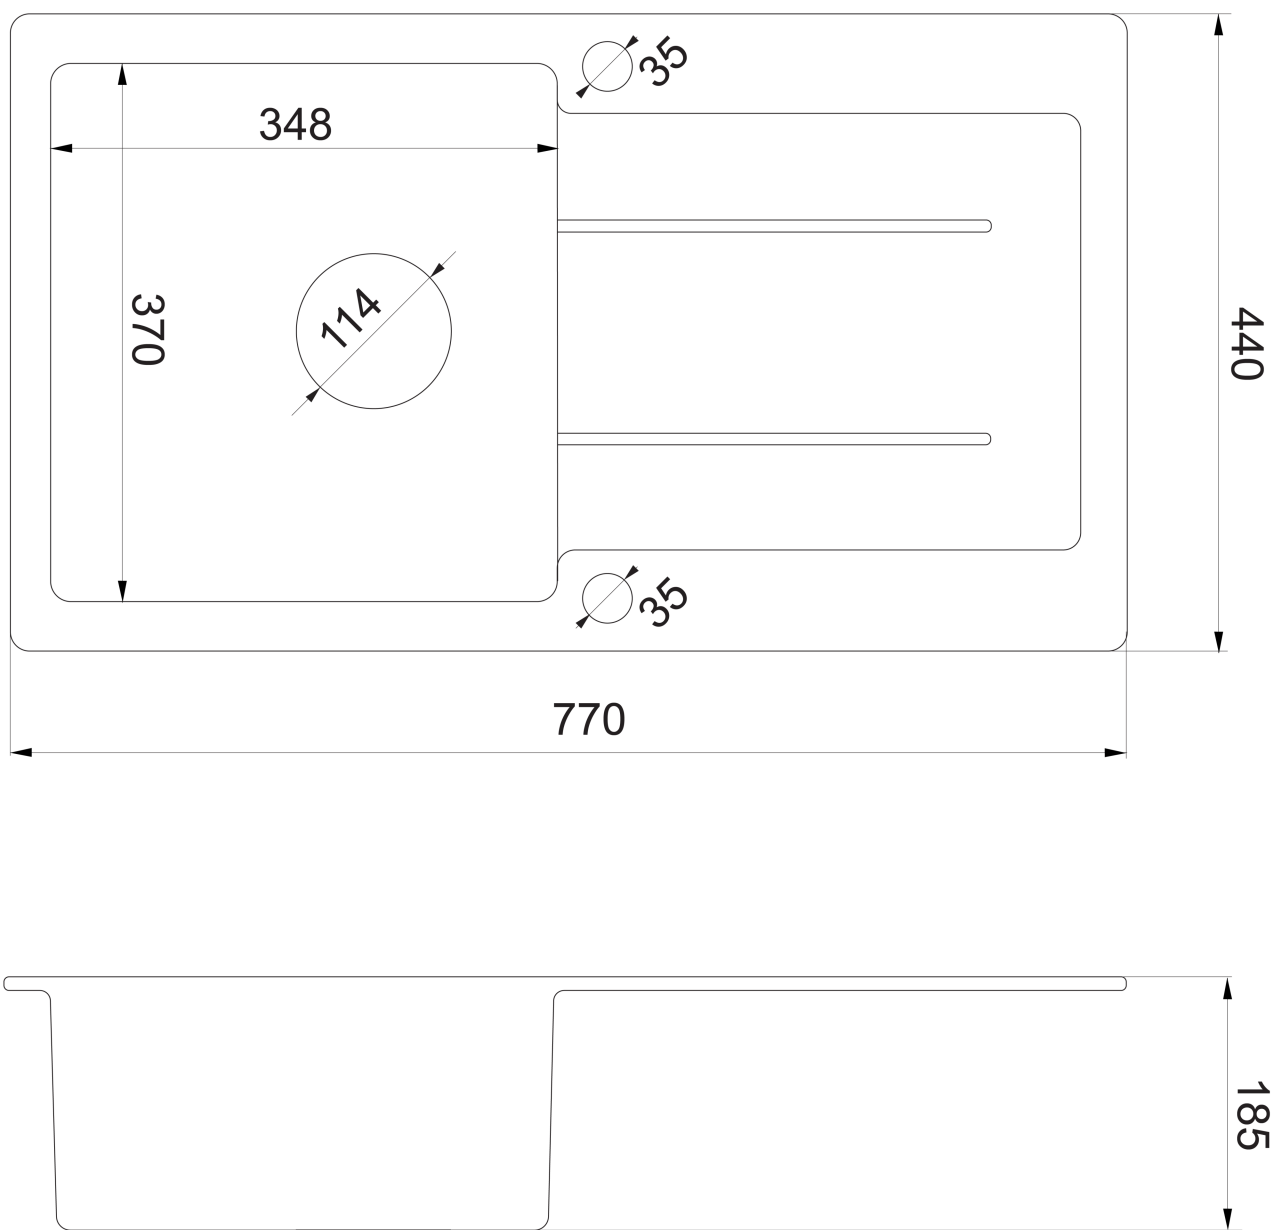

Granitový vestavný dřez s odkapem, 77x44cm, šedá

Objednací kód: 30874508

Základní informace

Značka:

Rozměry

Šířka: 770 mm
Výška: 185 mm
Hloubka: 440 mm

Parametry

Barva: Šedá
Materiál: Granit
Instalace: Horní montáž
Otvor pro baterii: 1 otvor
Přepad: ANO
Tvar: Obdélník
Minimální šířka dřezové skříňky: 500 mm
Odkládací plocha: Vlevo/Vpravo otočením dřezu
Balení obsahuje: Výpusť, sifon s odbočkou na myčku/pračku
Hmotnost / ks: 13.7 kg
Balení: 1 ks
Záruka: 4 roky

Granitový vestavný dřez s odkapem, 77x44cm, šedá

Technický list

Granitový vestavný dřeň s odkapem, 77x44cm, šedá