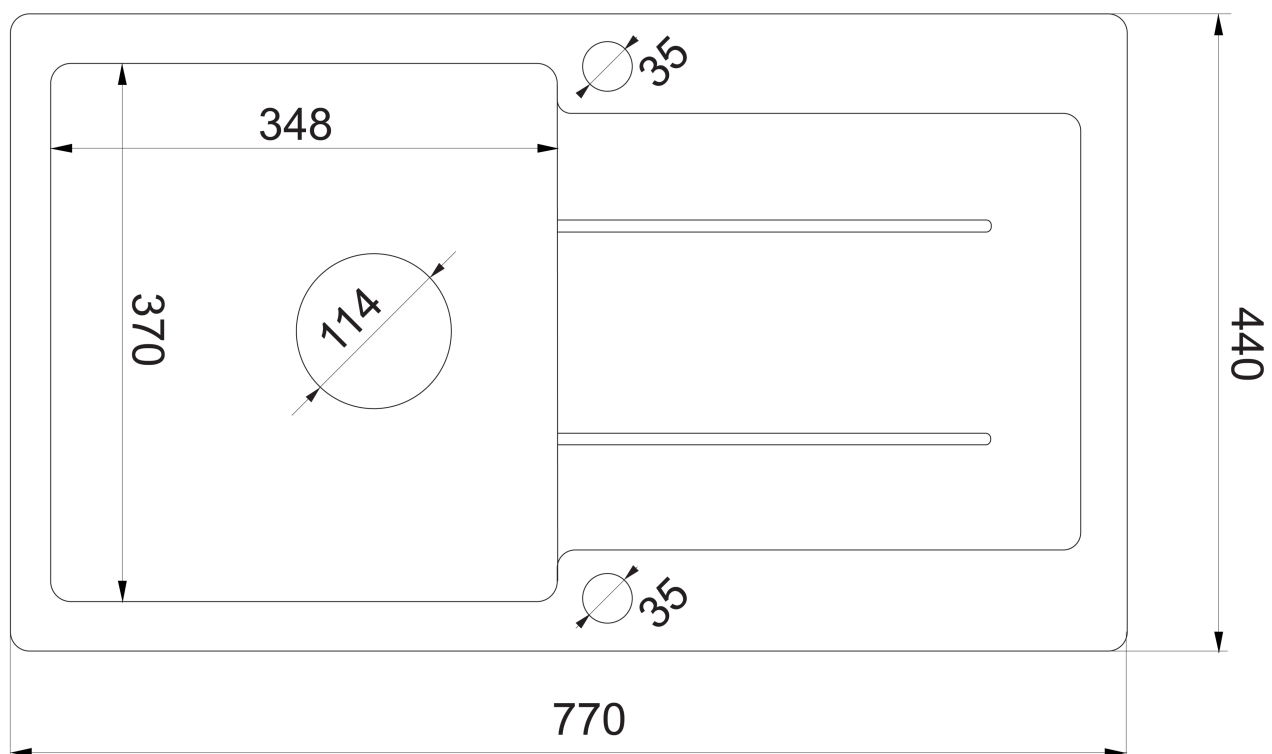

### Rozměry

Šířka: 770 mm  
Výška: 185 mm  
Hloubka: 440 mm

### Parametry

Barva: Šedá  
Materiál: Granit  
Instalace: Horní montáž  
Otvor pro baterii: 1 otvor  
Přepad: ANO  
Tvar: Obdélník  
Minimální šířka dřezové skříňky: 500 mm  
Odkládací plocha: Vlevo/Vpravo otočením dřezu  
Balení obsahuje: Výpusť, sifon s odbočkou na myčku/pračku  
Hmotnost / ks: 13.7 kg  
Balení: 1 ks  
Záruka: 4 roky

## Granitový vestavný dřez s odkapem, 77x44cm, šedá

# Granitový vestavný dřez s odkapem, 77x44cm, šedá