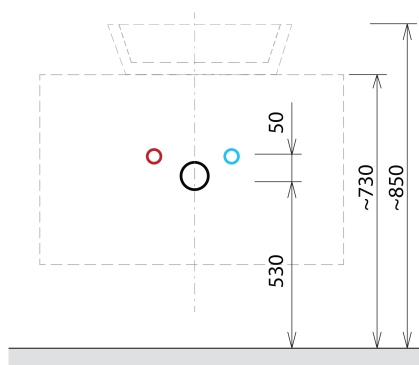

Technický list

Installation of drain + hot & cold water pipes