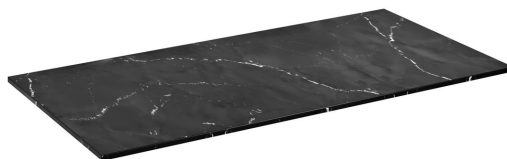

SKARA deska Rockstone 91,2x12x46cm, 0598 black attica

Objednací kód: CG026-0598

Základní informace

Značka: Sapho
Série: SKARA

Rozměry

Šířka: 912 mm
Výška: 12 mm
Hloubka: 460 mm

Parametry

Barva: Černá mat
Dekor: Black Attica
Jiné barevné provedení: Dle vzorníku
Materiál: Solid Surface
Typ skříňky: Deska
Typ umyvadla: Umyvadlo na desku
Hmotnost / ks: 11.2 kg
Balení: 1 ks
Záruka: 2 roky