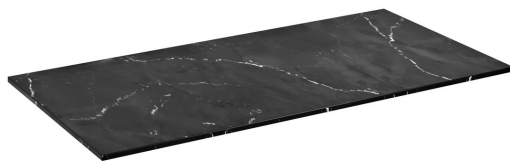

SKARA deska Rockstone 91,2x12x46cm, 0598 black attica

Objednací kód: CG026-0598

Základní informace

Značka: Sapho
Série: SKARA

Rozměry

Šířka: 912 mm
Výška: 12 mm
Hloubka: 460 mm

Parametry

Barva: Černá mat
Dekor: Black Attica
Jiné barevné provedení: Dle vzorníku
Materiál: Solid Surface - Umělý kámen
Typ skříňky: Deska
Typ umyvadla: Umyvadlo na desku
Hmotnost / ks: 11.2 kg
Balení: 1 ks
Záruka: 2 roky