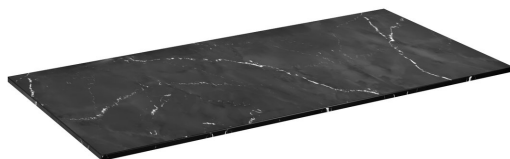

SKARA deska Rockstone 91,2x1,2x46cm, 0598 black attica

Objednací kód: CG026-0598

Základní informace

Značka: Sapho
Série: SKARA

Rozměry

Šířka: 912 mm
Výška: 12 mm
Hloubka: 460 mm

Parametry

Záruka: 2 roky
Hmotnost / ks: 11.2 kg
Balení: 1 ks
Barva: Černá mat
Dekor: Black Attica
Jiné barevné provedení: Dle vzorníku
Materiál: Solid Surface
Typ skříňky: Deska
Typ umyvadla: Umyvadlo na desku