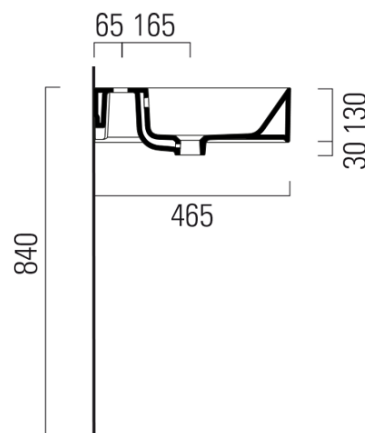

KUBE X keramické umyvadlo 100x47cm, broušená spodní hrana, bez otvoru, bílá ExtraGlaze

Technický list