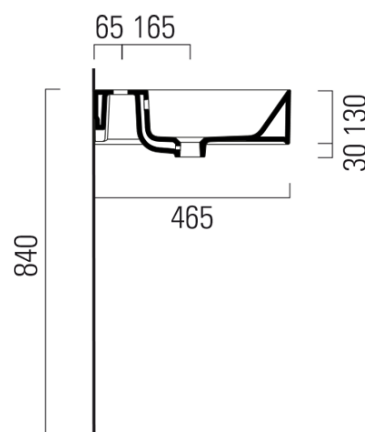

KUBE X keramické umyvadlo 100x47cm, broušená spodní hrana, bez otvoru, bílá ExtraGlaze

GSI[®]

Objednací kód: 94239011

Základní informace

Značka: GSI
Série: KUBE X

Rozměry

Šířka: 1000 mm
Výška: 160 mm
Hloubka: 470 mm

Parametry

Barva: Bílá
Materiál: Keramika
Instalace: K postavení, Nástěnná-šrouby
Typ umyvadla: Klasické umyvadlo
Otvor pro baterii: Bez otvoru
Přepad: ANO
Tvar: Obdélník
Výbava: ExtraGlaze
Hmotnost / ks: 28.2 kg
Balení: 1 ks
Záruka: 2 roky

Doporučujeme přikoupit

1 ks GSI umyvadlová výpust 5/4", click-clack, keramická zátka, 5-65mm, bílá (Objednací kód: PCS11)

Technický list

* Taglio sul mobile
Furniture's cut