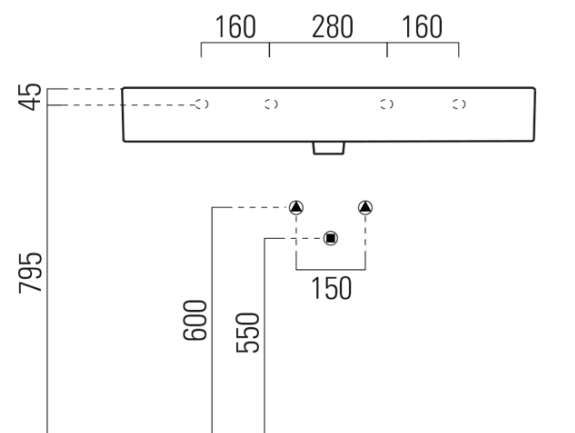

KUBE X keramické umyvadlo 100x47cm, broušená spodní hrana, bez otvoru, bílá ExtraGlaze

Technický list