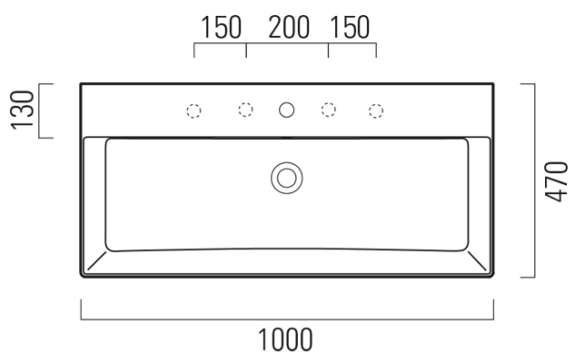

KUBE X keramické umyvadlo 100x47cm, broušená spodní hrana, bez otvoru, bílá ExtraGlaze

Technický list