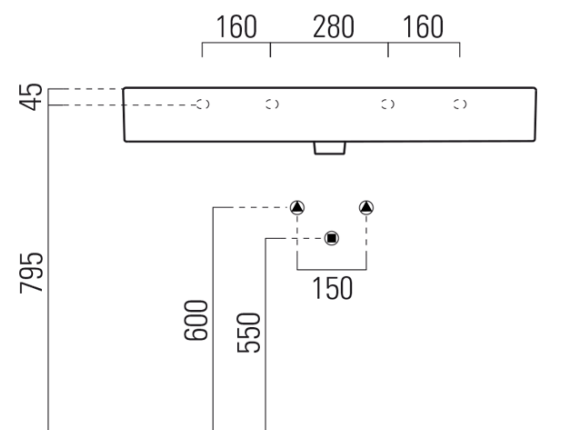

KUBE X keramické umyvadlo 100x47cm, broušená spodní hrana, bez otvoru, bílá ExtraGlaze

GSI[®]

Objednací kód: 94239011

Základní informace

Značka: GSI
Série: KUBE X

Rozměry

Šířka: 1000 mm
Výška: 160 mm
Hloubka: 470 mm

Parametry

Barva: Bílá
Materiál: Keramika
Instalace: K postavení, Nástěnná-šrouby
Typ umyvadla: Klasické umyvadlo
Otvor pro baterii: Bez otvoru
Přepad: ANO
Tvar: Obdélník
Výbava: ExtraGlaze
Hmotnost / ks: 28.2 kg
Balení: 1 ks
Záruka: 2 roky

Doporučujeme přikoupit

1 ks GSI umyvadlová výpust 5/4", click-clack, keramická zátka, 5-65mm, bílá (Objednací kód: PCS11)

Technický list

* Taglio sul mobile
Furniture's cut