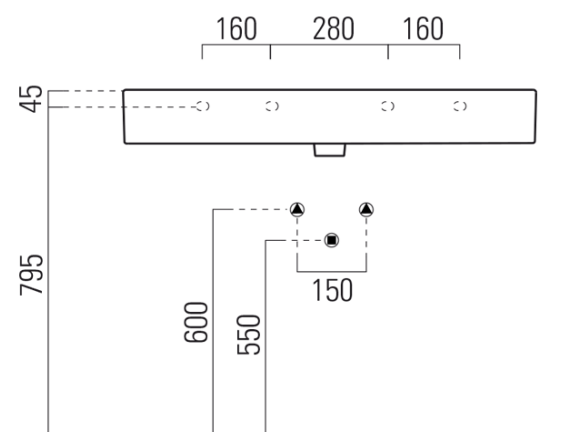

KUBE X keramické umyvadlo 100x47cm, broušená spodní hrana, bez otvoru, bílá ExtraGlaze

GSI[®]

Objednací kód: 94239011

Základní informace

Značka: GSI
Série: KUBE X

Rozměry

Šířka: 1000 mm
Výška: 160 mm
Hloubka: 470 mm

Parametry

Barva: Bílá
Materiál: Keramika
Instalace: K postavení, Nástěnná-šrouby
Typ umyvadla: Klasické umyvadlo
Otvor pro baterii: Bez otvoru
Přepad: ANO
Tvar: Obdélník
Výbava: ExtraGlaze
Hmotnost / ks: 28.2 kg
Balení: 1 ks
Záruka: 2 roky

Doporučujeme přikoupit

1 ks GSI umyvadlová výpust 5/4", click-clack, keramická zátka, 5-65mm, bílá (Objednací kód: PCS11)

Technický list

* Taglio sul mobile
Furniture's cut