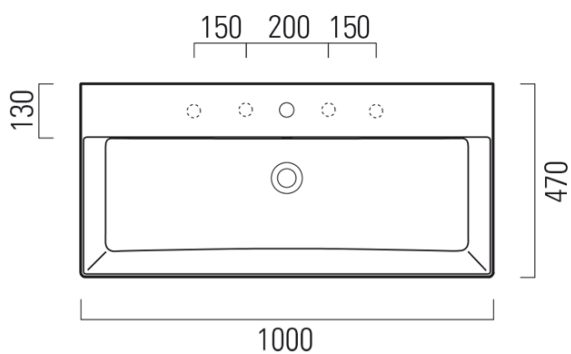

KUBE X keramické umyvadlo 100x47cm, broušená spodní hrana, bez otvoru, bílá ExtraGlaze

GSI[®]

Objednací kód: 94239011

Základní informace

Značka: GSI
Série: KUBE X

Rozměry

Šířka: 1000 mm
Výška: 160 mm
Hloubka: 470 mm

Parametry

Barva: Bílá
Materiál: Keramika
Instalace: K postavení, Nástěnná-šrouby
Typ umyvadla: Klasické umyvadlo
Otvor pro baterii: Bez otvoru
Přepad: ANO
Tvar: Obdélník
Výbava: ExtraGlaze
Hmotnost / ks: 28.2 kg
Balení: 1 ks
Záruka: 2 roky

Doporučujeme přikoupit

1 ks GSI umyvadlová výpust 5/4", click-clack, keramická zátka, 5-65mm, bílá (Objednací kód: PCS11)

Technický list

* Taglio sul mobile
Furniture's cut