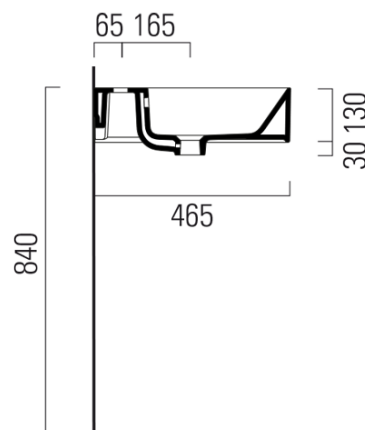

KUBE X keramické umyvadlo 100x47cm, broušená spodní hrana, bez otvoru, bílá ExtraGlaze

GSI[®]

Objednací kód: 94239011

Základní informace

Značka: GSI
Série: KUBE X

Rozměry

Šířka: 1000 mm
Výška: 160 mm
Hloubka: 470 mm

Parametry

Barva: Bílá
Materiál: Keramika
Instalace: K postavení, Nástěnná-šrouby
Typ umyvadla: Klasické umyvadlo
Otvor pro baterii: Bez otvoru
Přepad: ANO
Tvar: Obdélník
Výbava: ExtraGlaze
Hmotnost / ks: 28.2 kg
Balení: 1 ks
Záruka: 2 roky

Doporučujeme přikoupit

1 ks GSI umyvadlová výpust 5/4", click-clack, keramická zátka, 5-65mm, bílá (Objednací kód: PCS11)

Technický list

* Taglio sul mobile
Furniture's cut