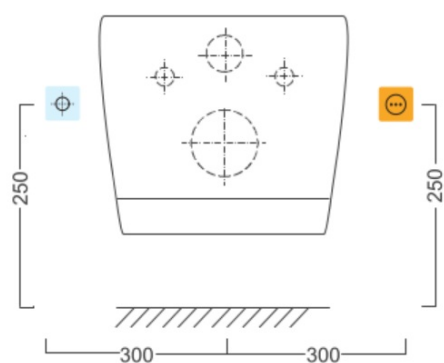

AVVA závěsné WC s elektronickým bidetem BLOOMING EKO PLUS

Objednací kód: NB-1160D-3

Základní informace

Značka: Sapho

Rozměry

Šířka: 355 mm

Hloubka: 530 mm

Parametry

Výbava: Skryté uchycení, Soft Close (pomalé sklápění)

Hmotnost / ks: 30.555 kg

Balení: 2 ks

Záruka: 2 roky

Technický list

Option A

Option B

-  Electrical outlet
-  Cold water connection