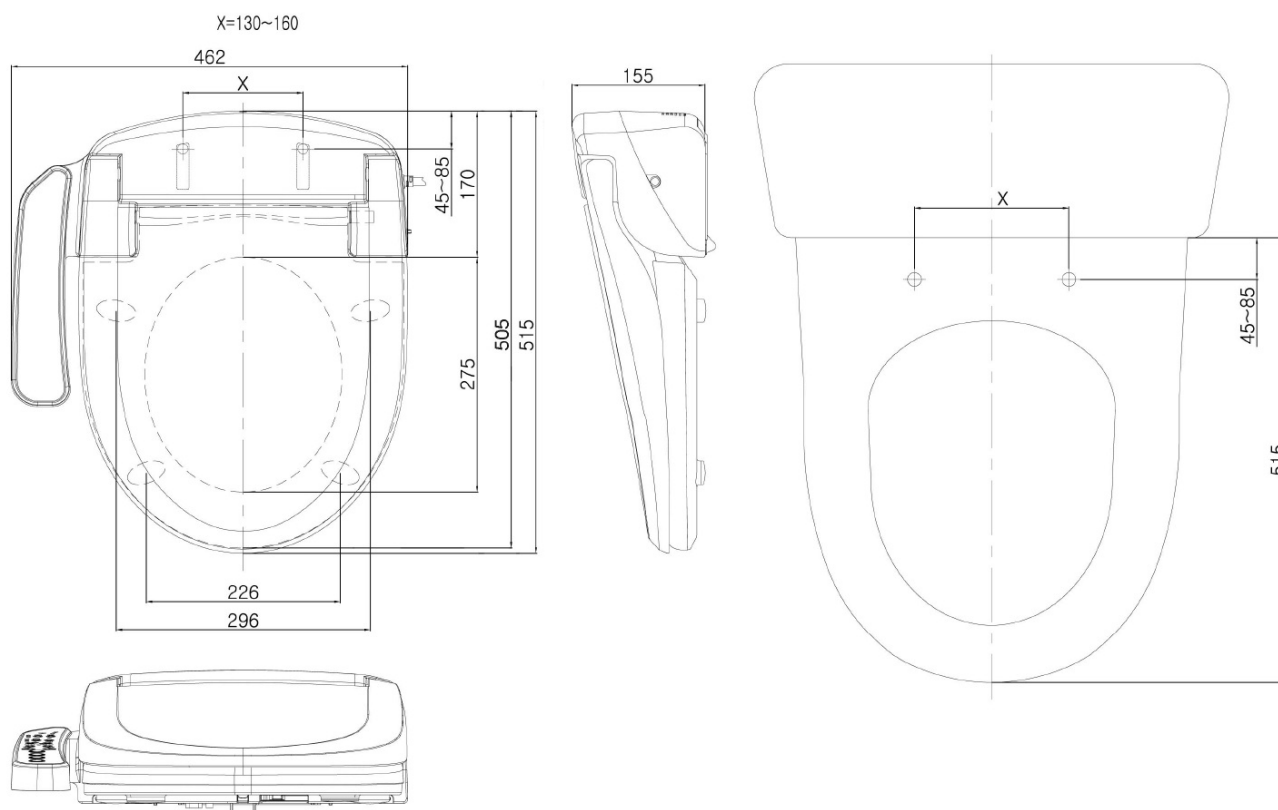

AVVA závěsné WC s elektronickým bidetem BLOOMING EKO PLUS

Objednací kód: NB-1160D-3

Základní informace

Značka: Sapho

Rozměry

Šířka: 355 mm

Hloubka: 530 mm

Parametry

Barva: Bílá

Materiál: Keramika

Technologie splachování: Rimless

Tvar: Klasik

Funkce bidetu: Automatické čištění trysek, Bidetová a dámská tryska, Dotykový senzor v sedátku, LED noční osvětlení, Masážní oplach, Nastavitelná poloha trysek, Nastavitelná teplota vody, Nastavitelný tlak vody, Oscilační pohyb trysky, Teplovzdušné sušení, Úsporný režim ve stand by, Vyhřívané sedátko

Výbava: Skryté uchycení, Soft Close (pomalé sklápění)

Hmotnost / ks: 30.555 kg

Balení: 2 ks

Záruka: 2 roky

Technický list

Option A

Option B

-  Electrical outlet
-  Cold water connection