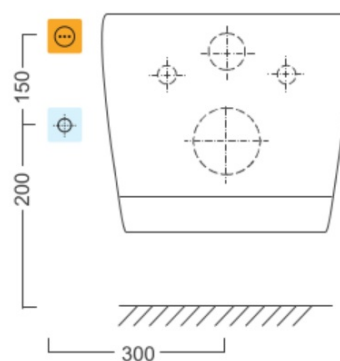

## Rozměry

Šířka: 355 mm

Hloubka: 530 mm

## Parametry

Záruka: 2 roky

Barva: Bílá

Materiál: Keramika

Technologie splachování: Rimless

Objem splachovací vody: 3,5 l / 5 l

Tvar: Klasik

Funkce bidetu: Automatické čištění trysek, Bidetová a dámská tryska, Dotykový senzor v sedátku, LED noční osvětlení, Masážní oplach, Nastavitelná poloha trysek, Nastavitelná teplota vody, Nastavitelný tlak vody, Oscilační pohyb trysky, Teplovzdušné sušení, Úsporný režim ve stand by, Vyhřívané sedátko

Ostatní: Skryté uchycení, Soft Close (pomalé sklápění)

Hmotnost / ks: 30.555 kg

Balení: 2 ks

## Technický list

Option A

Option B

-  Electrical outlet
-  Cold water connection