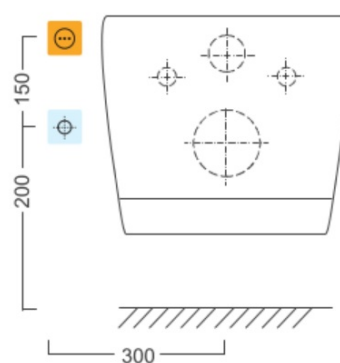

AVVA závěsné WC s elektronickým bidetem BLOOMING EKO PLUS

Objednací kód: NB-1160D-3

Základní informace

Značka: Sapho

Rozměry

Šířka: 355 mm

Hloubka: 530 mm

Parametry

Barva: Bílá

Materiál: Keramika

Technologie splachování: Rimless

Tvar: Klasik

Funkce bidetu: Automatické čištění trysek, Bidetová a dámská tryska, Dotykový senzor v sedátku, LED noční osvětlení, Masážní oplach, Nastavitelná poloha trysek, Nastavitelná teplota vody, Nastavitelný tlak vody, Oscilační pohyb trysky, Teplovzdušné sušení, Úsporný režim ve stand by, Vyhřívané sedátko

Výbava: Skryté uchycení, Soft Close (pomalé sklápění)

Hmotnost / ks: 30.555 kg

Balení: 2 ks

Záruka: 2 roky

Technický list

Option A

Option B

-  Electrical outlet
-  Cold water connection