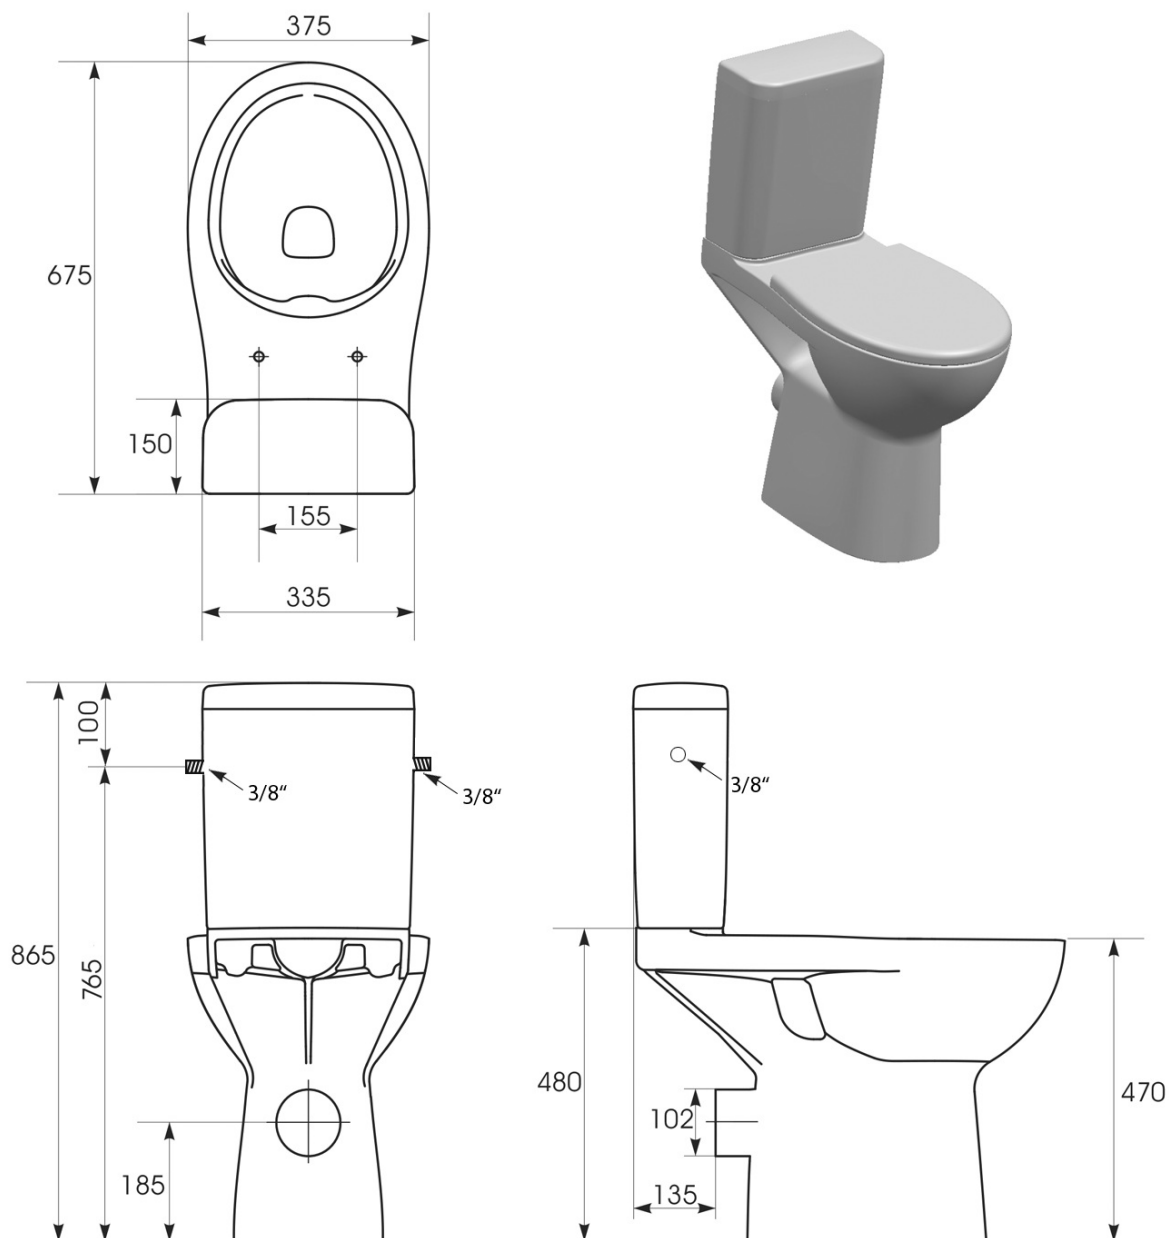

HANDICAP WC kombi zvýšený sedák s elektronickým bidetem BLOOMING EKO PLUS, Rimless, zadní odpad, bílá

SAPHO

Objednací kód: NB-1160D-1

Základní informace

Značka: Sapho

Rozměry

Šířka: 375 mm

Výška: 865 mm

Hloubka: 675 mm

Parametry

Záruka: 2 roky

Barva: Bílá

Materiál: Keramika

Technologie splachování: Rimless

Objem splachovací vody: 3,5 l / 5 l

Tvar: Klasik

Funkce bidetu: Automatické čištění trysek, Bidetová a dámská tryska, Dotykový senzor v sedátku, LED noční osvětlení, Masážní oplach, Nastavitelná poloha trysek, Nastavitelná teplota vody, Nastavitelný tlak vody, Oscilační pohyb trysky, Teplovzdušné sušení, Úsporný režim ve stand by, Vyhřívané sedátko

Ostatní: Odpad zadní, Soft Close (pomalé sklápění)

Hmotnost / ks: 43.425 kg

Balení: 2 ks

HANDICAP WC kombi zvýšený sedák s elektronickým bidetem BLOOMING EKO PLUS, Rimless, zadní odpad, bílá

 SAPHO

Technický list