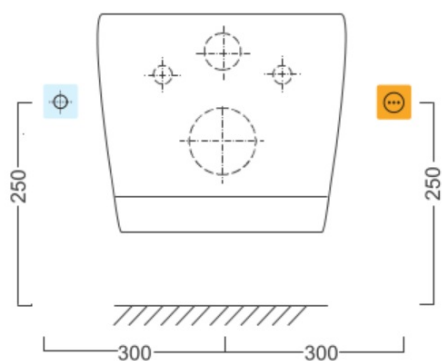

Hloubka: 675 mm

Parametry

Barva: Bílá

Materiál: Keramika

Technologie splachování: Rimless

Tvar: Klasik

Funkce bidetu: Automatické čištění trysek, Bidetová a dámská tryska, Dotykový senzor v sedátku, LED noční osvětlení, Masážní oplach, Nastavitelná poloha trysek, Nastavitelná teplota vody, Nastavitelný tlak vody, Oscilační pohyb trysky, Teplovzdušné sušení, Úsporný režim ve stand by, Vyhřívané sedátko

Option A

Option B

-  Electrical outlet
-  Cold water connection