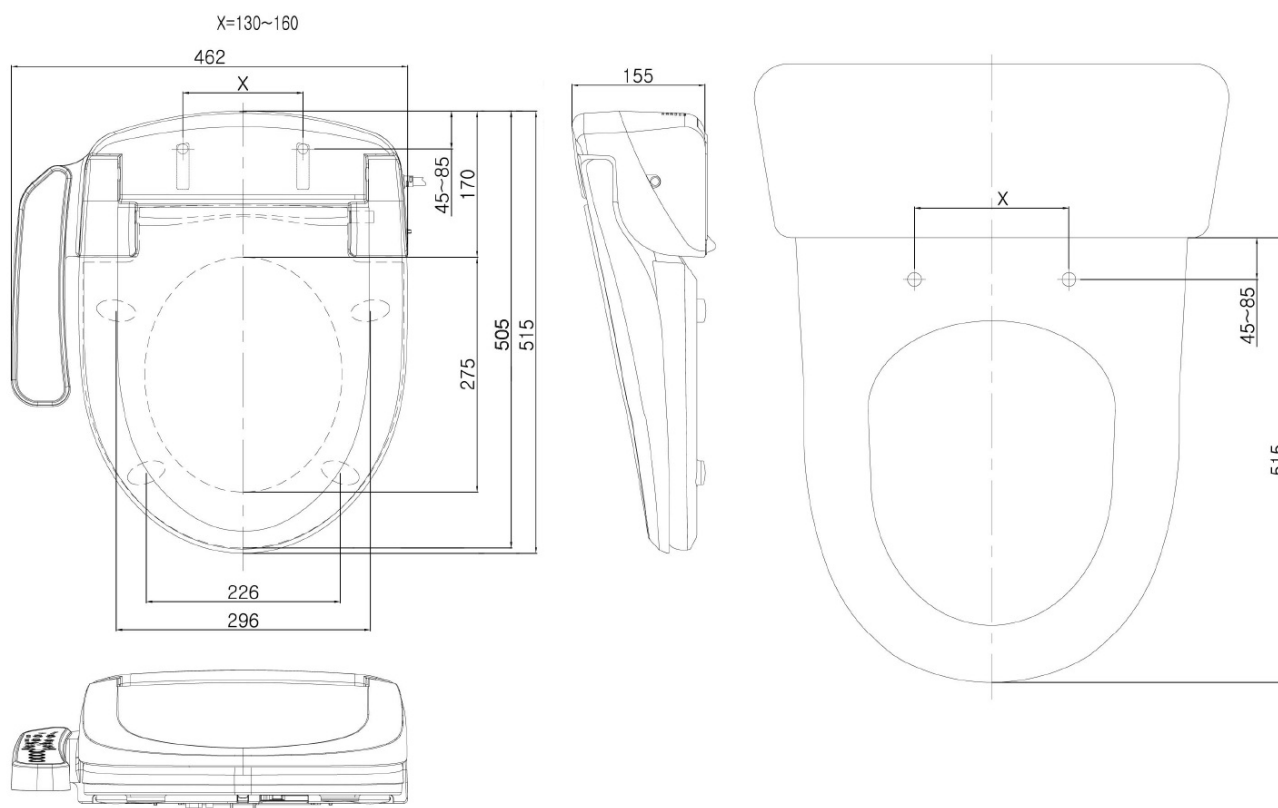

**HANDICAP WC kombi zvýšený sedák s elektronickým
bidetem BLOOMING EKO PLUS, Rimless, zadní odpad,
bílá**