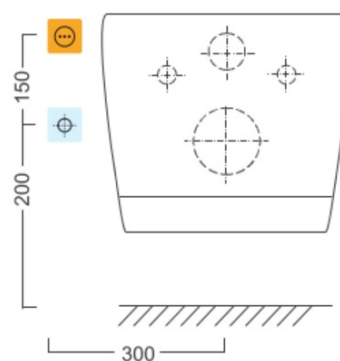

Hloubka: 675 mm

**Parametry**

Barva: Bílá

Materiál: Keramika

Technologie splachování: Rimless

Tvar: Klasik

Funkce bidetu: Automatické čištění trysek, Bidetová a dámská tryska, Dotykový senzor v sedátku, LED noční osvětlení, Masážní oplach, Nastavitelná poloha trysek, Nastavitelná teplota vody, Nastavitelný tlak vody, Oscilační pohyb trysky, Teplovzdušné sušení, Úsporný režim ve stand by, Vyhřívané sedátko

Option A

Option B

-  Electrical outlet
-  Cold water connection