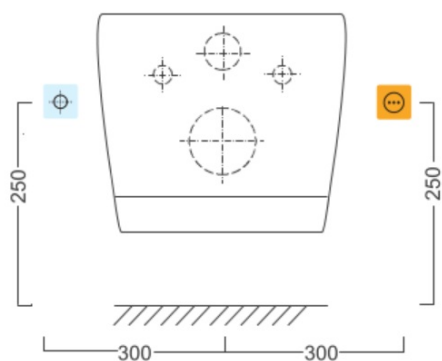

Hloubka: 675 mm

**Parametry**

Barva: Bílá

Materiál: Keramika

Technologie splachování: Rimless

Tvar: Klasik

Funkce bidetu: Automatické čištění trysek, Bidetová a dámská tryska, Dotykový senzor v sedátku, LED noční osvětlení, Masážní oplach, Nastavitelná poloha trysek, Nastavitelná teplota vody, Nastavitelný tlak vody, Oscilační pohyb trysky, Teplovzdušné sušení, Úsporný režim ve stand by, Vyhřívané sedátko

Option A

Option B

-  Electrical outlet
-  Cold water connection