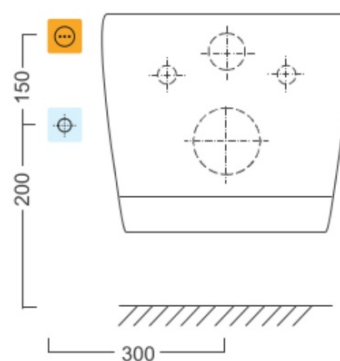

## Rozměry

Šířka: 375 mm

Výška: 865 mm

Hloubka: 675 mm

**Option A**

**Option B**

-  Electrical outlet
-  Cold water connection