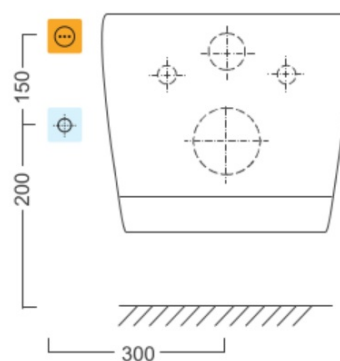

Hloubka: 675 mm

Parametry

Barva: Bílá

Materiál: Keramika

Technologie splachování: Rimless

Tvar: Klasik

Funkce bidetu: Automatické čištění trysek, Bidetová a dámská tryska, Dotykový senzor v sedátku, LED noční osvětlení, Masážní oplach, Nastavitelná poloha trysek, Nastavitelná teplota vody, Nastavitelný tlak vody, Oscilační pohyb trysky, Teplovzdušné sušení, Úsporný režim ve stand by, Vyhřívané sedátko

Technický list

**HANDICAP WC kombi zvýšený sedák s elektronickým
bidetem BLOOMING EKO PLUS, Rimless, zadní odpad,
bílá**

HANDICAP WC kombi zvýšený sedák s elektronickým bidetem BLOOMING EKO PLUS, Rimless, zadní odpad, bílá

Option A

Option B

-  Electrical outlet
-  Cold water connection