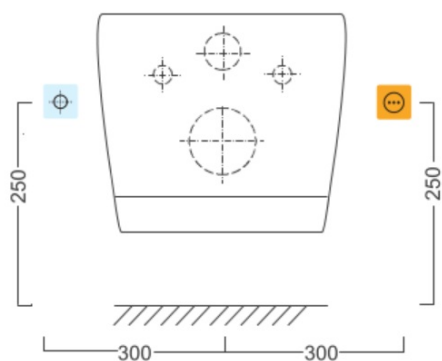

HANDICAP WC kombi zvýšený sedák s elektronickým bidetem BLOOMING EKO PLUS, Rimless, zadní odpad, bílá

Option A