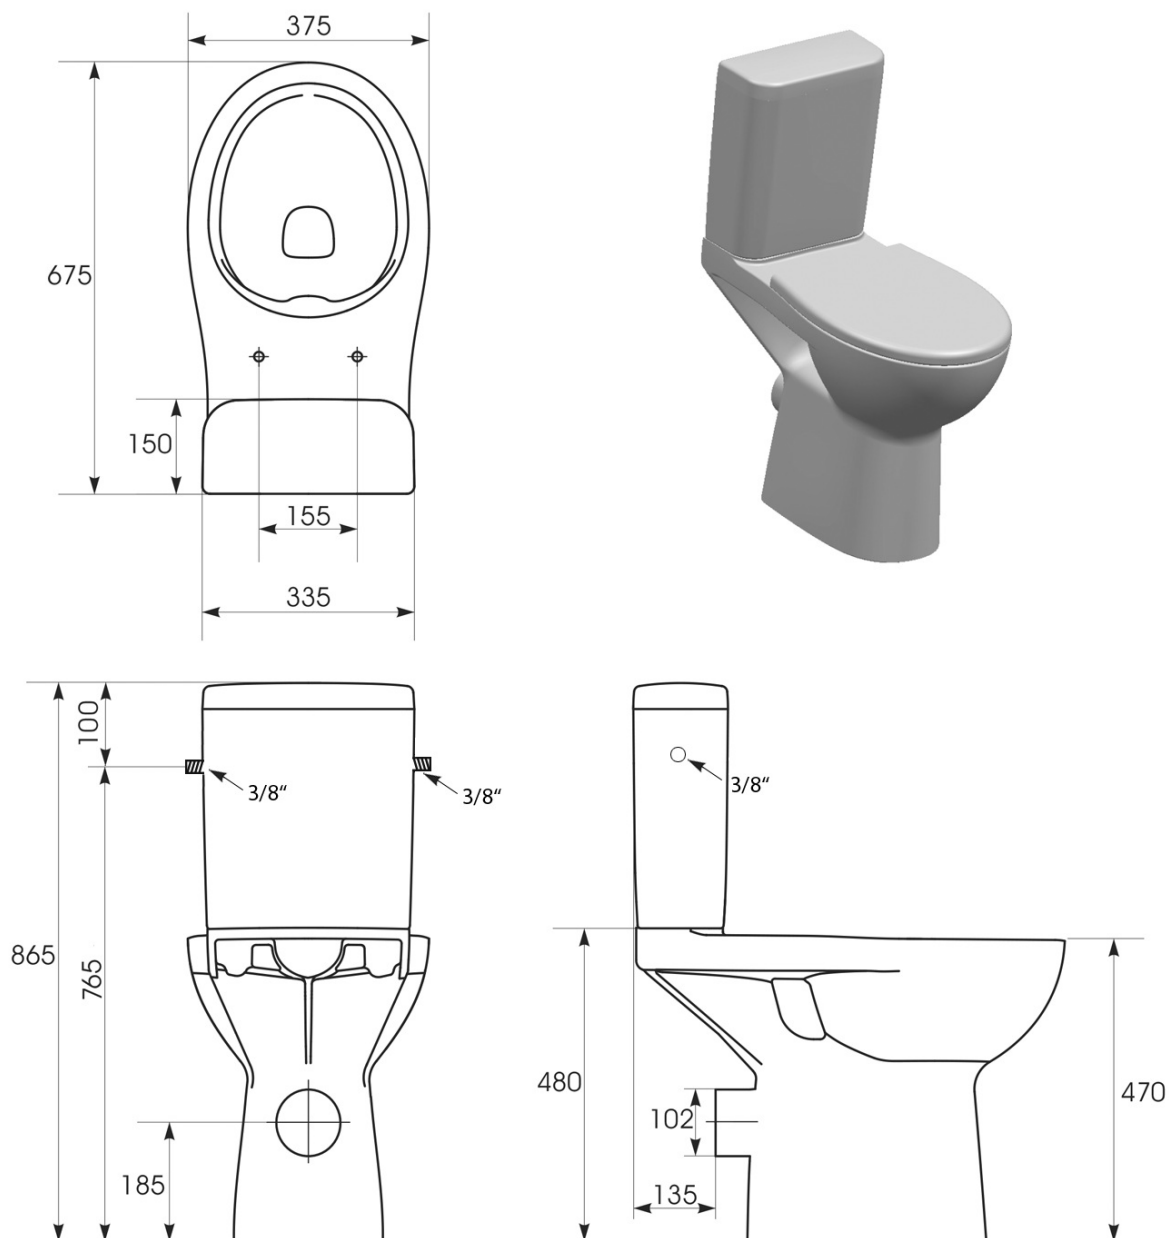

HANDICAP WC kombi zvýšený sedák s elektronickým
bidetem BLOOMING EKO PLUS, Rimless, zadní odpad,
bílá

SAPHO

Technický list