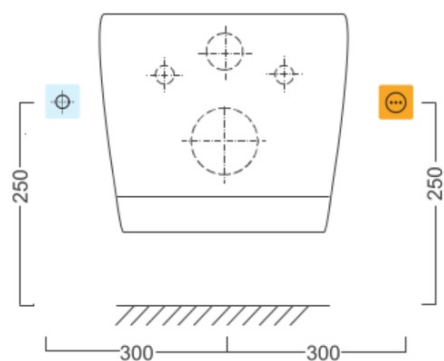

## Rozměry

Šířka: 375 mm

Výška: 865 mm

Hloubka: 675 mm

**Option A**

**Option B**

-  Electrical outlet
-  Cold water connection