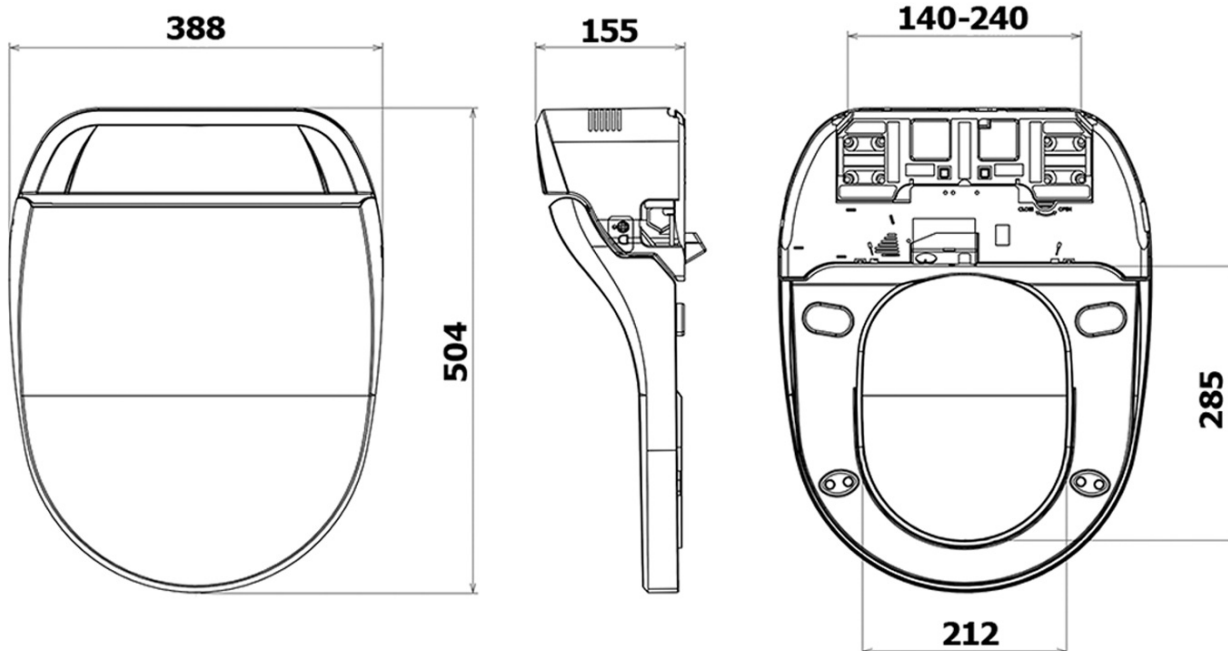

Objednací kód: UB-6635RU-1

**Základní informace**

Značka: Sapho

**Rozměry**

Šířka: 360 mm

Výška: 335 mm

Hloubka: 550 mm

**Parametry**

Barva: Bílá

Materiál: Keramika

Technologie  
splachování: Swirlflush

Tvar: Klasik

Funkce bidetu: Automatické čištění trysek, Automatický režim - jedním tlačítkem, Bidetová a dámská tryska, Dotykový senzor v sedátku, LED noční osvětlení, Masážní oplach, Nastavitelná poloha trysek, Nastavitelná teplota vody, Nastavitelný tlak vody, Systém odsávání a filtrace pachů, Oscilační pohyb trysky, Teplovzdušné sušení, Úsporný režim ve stand by, Vyhřívané sedátko

Výbava: ExtraGlaze, S dálkovým ovládním, Skryté uchycení, Soft Close (pomalé sklápění)

Hmotnost / ks: 31.4 kg

Balení: 2 ks

Záruka: 2 roky

### Technický list

Option A

Option B

-  Electrical outlet
-  Cold water connection