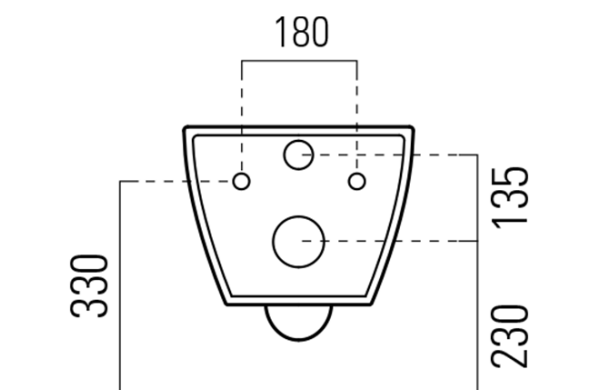

Objednací kód: UB-6635RU-1

Základní informace

Značka: Sapho

Rozměry

Šířka: 360 mm

Výška: 335 mm

Hloubka: 550 mm

Parametry

Záruka: 2 roky

Barva: Bílá

Materiál: Keramika

Technologie
splachování: SwirlFlush

Objem splachovací
vody: 3 l / 4,5 l

Tvar: Klasik

Funkce bidetu: Automatické čištění trysek, Automatický režim - jedním tlačítkem, Bidetová a dámská tryska, Dotykový senzor v sedátku, LED noční osvětlení, Masážní oplach, Nastavitelná poloha trysek, Nastavitelná teplota vody, Nastavitelný tlak vody, Systém odsávání a filtrace pachů, Oscilační pohyb trysky, Teplovzdušné sušení, Úsporný režim ve stand by, Vyhřívané sedátko
Ostatní: ExtraGlaze, S dálkovým ovládním, Skryté uchycení, Soft Close (pomalé sklápění)

Hmotnost / ks: 31.4 kg

Balení: 2 ks

Technický list

Option A

Option B

-  Electrical outlet
-  Cold water connection