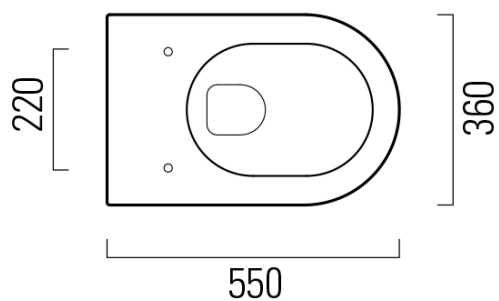

Objednací kód: UB-6635RU-1

Základní informace

Značka: Sapho

Rozměry

Šířka: 360 mm

Výška: 335 mm

Hloubka: 550 mm

Parametry

Záruka: 2 roky

Barva: Bílá

Materiál: Keramika

Technologie
splachování: SwirlFlush

Objem splachovací
vody: 3 l / 4,5 l

Tvar: Klasik

Funkce bidetu: Automatické čištění trysek, Automatický režim - jedním tlačítkem, Bidetová a dámská tryska, Dotykový senzor v sedátku, LED noční osvětlení, Masážní oplach, Nastavitelná poloha trysek, Nastavitelná teplota vody, Nastavitelný tlak vody, Systém odsávání a filtrace pachů, Oscilační pohyb trysky, Teplovzdušné sušení, Úsporný režim ve stand by, Vyhřívané sedátko
Ostatní: ExtraGlaze, S dálkovým ovládním, Skryté uchycení, Soft Close (pomalé sklápění)

Hmotnost / ks: 31.4 kg

Balení: 2 ks

Technický list

Option A

Option B

-  Electrical outlet
-  Cold water connection