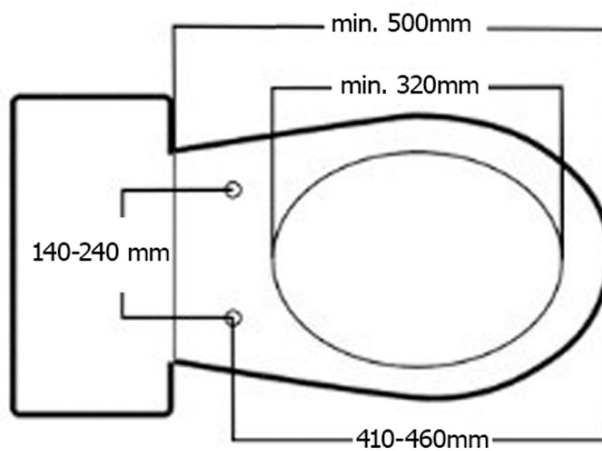

Objednací kód: UB-6635RU-1

Základní informace

Značka: Sapho

Rozměry

Šířka: 360 mm

Výška: 335 mm

Hloubka: 550 mm

Parametry

Záruka: 2 roky

Barva: Bílá

Materiál: Keramika

Technologie
splachování: SwirlFlush

Objem splachovací
vody: 3 l / 4,5 l

Tvar: Klasik

Funkce bidetu: Automatické čištění trysek, Automatický režim - jedním tlačítkem, Bidetová a dámská tryska, Dotykový senzor v sedátku, LED noční osvětlení, Masážní oplach, Nastavitelná poloha trysek, Nastavitelná teplota vody, Nastavitelný tlak vody, Systém odsávání a filtrace pachů, Oscilační pohyb trysky, Teplovzdušné sušení, Úsporný režim ve stand by, Vyhřívané sedátko
Ostatní: ExtraGlaze, S dálkovým ovládním, Skryté uchycení, Soft Close (pomalé sklápění)

Hmotnost / ks: 31.4 kg

Balení: 2 ks

Technický list

Option A

Option B

-  Electrical outlet
-  Cold water connection