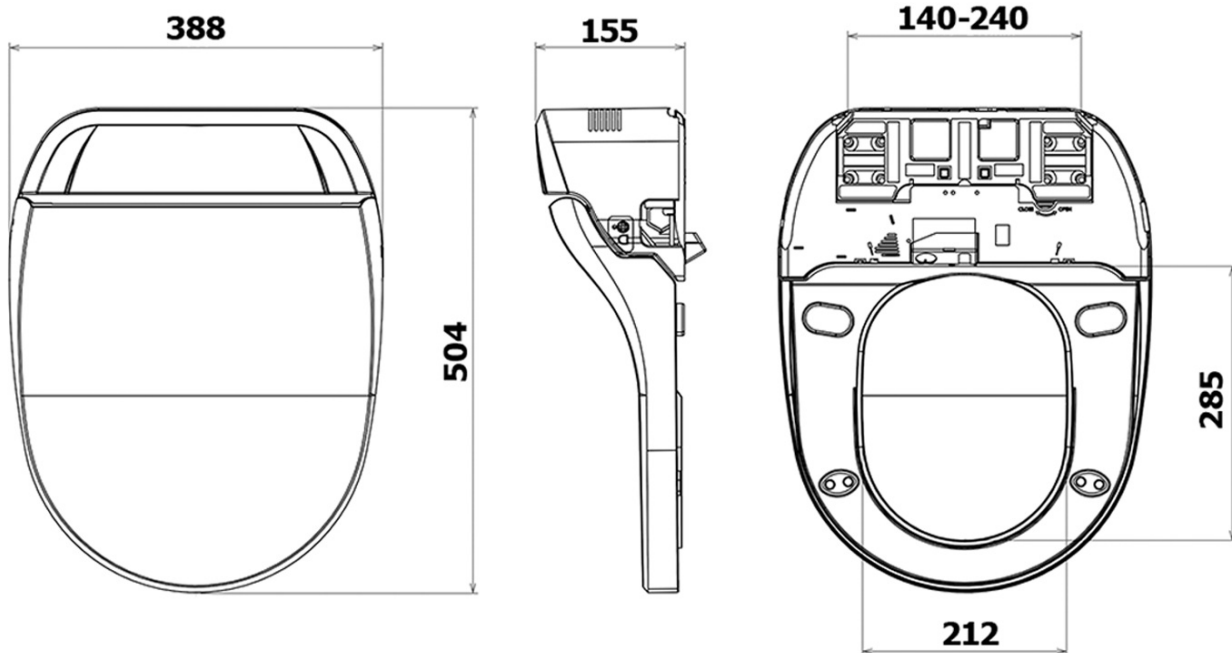

Objednací kód: UB-6635RU-1

Základní informace

Značka: Sapho

Rozměry

Šířka: 360 mm

Výška: 335 mm

Hloubka: 550 mm

Parametry

Záruka: 2 roky

Barva: Bílá

Materiál: Keramika

Technologie
splachování: SwirlFlush

Objem splachovací
vody: 3 l / 4,5 l

Tvar: Klasik

Funkce bidetu: Automatické čištění trysek, Automatický režim - jedním tlačítkem, Bidetová a dámská tryska, Dotykový senzor v sedátku, LED noční osvětlení, Masážní oplach, Nastavitelná poloha trysek, Nastavitelná teplota vody, Nastavitelný tlak vody, Systém odsávání a filtrace pachů, Oscilační pohyb trysky, Teplovzdušné sušení, Úsporný režim ve stand by, Vyhřívané sedátko
Ostatní: ExtraGlaze, S dálkovým ovládním, Skryté uchycení, Soft Close (pomalé sklápění)

Hmotnost / ks: 31.4 kg

Balení: 2 ks

Technický list

Option A

Option B

-  Electrical outlet
-  Cold water connection