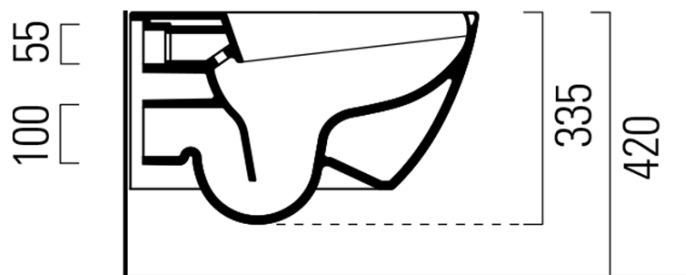

Objednací kód: UB-6635RU-1

Základní informace

Značka: Sapho

Rozměry

Šířka: 360 mm

Výška: 335 mm

Hloubka: 550 mm

Parametry

Záruka: 2 roky

Barva: Bílá

Materiál: Keramika

Technologie
splachování: SwirlFlush

Objem splachovací
vody: 3 l / 4,5 l

Tvar: Klasik

Funkce bidetu: Automatické čištění trysek, Automatický režim - jedním tlačítkem, Bidetová a dámská tryska, Dotykový senzor v sedátku, LED noční osvětlení, Masážní oplach, Nastavitelná poloha trysek, Nastavitelná teplota vody, Nastavitelný tlak vody, Systém odsávání a filtrace pachů, Oscilační pohyb trysky, Teplovzdušné sušení, Úsporný režim ve stand by, Vyhřívané sedátko
Ostatní: ExtraGlaze, S dálkovým ovládním, Skryté uchycení, Soft Close (pomalé sklápění)

Hmotnost / ks: 31.4 kg

Balení: 2 ks

Technický list

Option A

Option B

-  Electrical outlet
-  Cold water connection