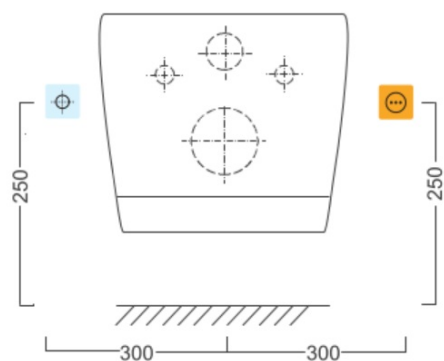

Objednací kód: UB-6635RU-1

**Základní informace**

Značka: Sapho

**Rozměry**

Šířka: 360 mm

Výška: 335 mm

Hloubka: 550 mm

**Parametry**

### Technický list

Option A

Option B

-  Electrical outlet
-  Cold water connection