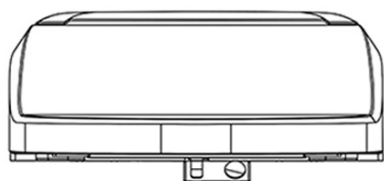

Objednací kód: UB-6635RU-1

**Základní informace**

Značka: Sapho

**Rozměry**

Šířka: 360 mm

Výška: 335 mm

Hloubka: 550 mm

**Parametry**

Barva: Bílá

Materiál: Keramika

Technologie  
splachování: Swirlflush

Tvar: Klasik

Funkce bidetu: Automatické čištění trysek, Automatický režim - jedním tlačítkem, Bidetová a dámská tryska, Dotykový senzor v sedátku, LED noční osvětlení, Masážní oplach, Nastavitelná poloha trysek, Nastavitelná teplota vody, Nastavitelný tlak vody, Systém odsávání a filtrace pachů, Oscilační pohyb trysky, Teplovzdušné sušení, Úsporný režim ve stand by, Vyhřívané sedátko

### Technický list

Option A

Option B

-  Electrical outlet
-  Cold water connection