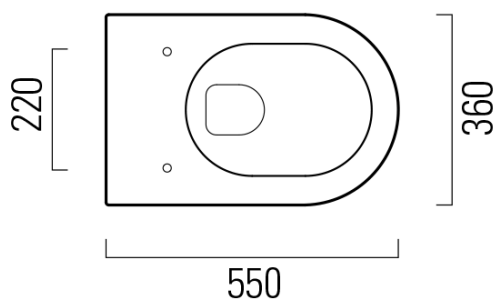

Technický list