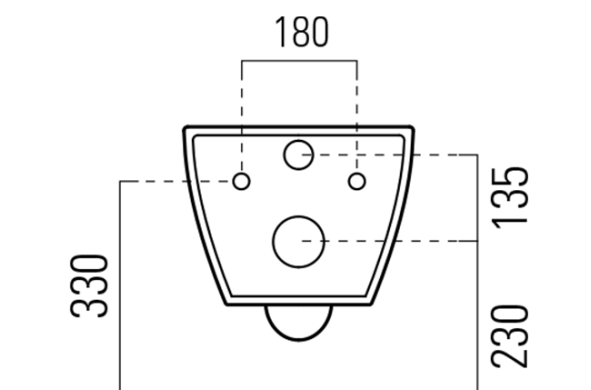

Objednací kód: UB-6635RU-1

**Základní informace**

Značka: Sapho

**Rozměry**

Šířka: 360 mm

Výška: 335 mm

Hloubka: 550 mm

**Parametry**

### Technický list

Option A

Option B

-  Electrical outlet
-  Cold water connection