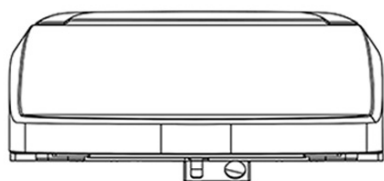

Objednací kód: UB-6635RU-1

Základní informace

Značka: Sapho

Rozměry

Šířka: 360 mm

Výška: 335 mm

Hloubka: 550 mm

Parametry

Záruka: 2 roky

Barva: Bílá

Materiál: Keramika

Technologie
splachování: SwirlFlush

Objem splachovací
vody: 3 l / 4,5 l

Tvar: Klasik

Funkce bidetu: Automatické čištění trysek, Automatický režim - jedním tlačítkem, Bidetová a dámská tryska, Dotykový senzor v sedátku, LED noční osvětlení, Masážní oplach, Nastavitelná poloha trysek, Nastavitelná teplota vody, Nastavitelný tlak vody, Systém odsávání a filtrace pachů, Oscilační pohyb trysky, Teplovzdušné sušení, Úsporný režim ve stand by, Vyhřívané sedátko
Ostatní: ExtraGlaze, S dálkovým ovládním, Skryté uchycení, Soft Close (pomalé sklápění)

Hmotnost / ks: 31.4 kg

Balení: 2 ks

Technický list

Option A

Option B

-  Electrical outlet
-  Cold water connection