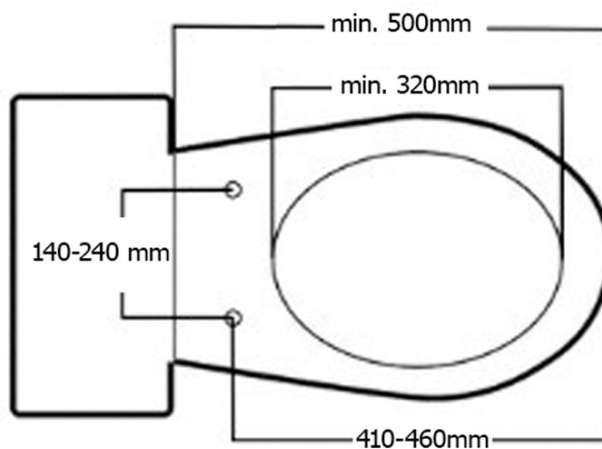

Objednací kód: UB-6635RU-1

**Základní informace**

Značka: Sapho

**Rozměry**

Šířka: 360 mm

Výška: 335 mm

Hloubka: 550 mm

**Parametry**

### Technický list

Option A

Option B

-  Electrical outlet
-  Cold water connection