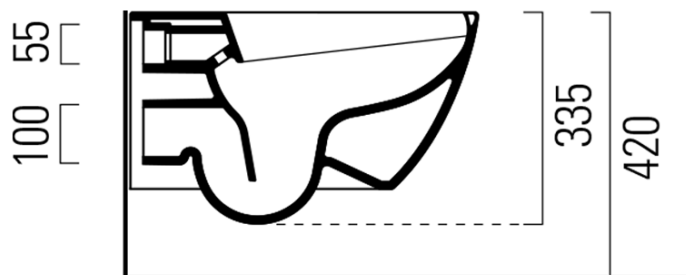

Objednací kód: UB-6635RU-1

**Základní informace**

Značka: Sapho

**Rozměry**

Šířka: 360 mm

Výška: 335 mm

Hloubka: 550 mm

**Parametry**

### Technický list

Option A

Option B

-  Electrical outlet
-  Cold water connection