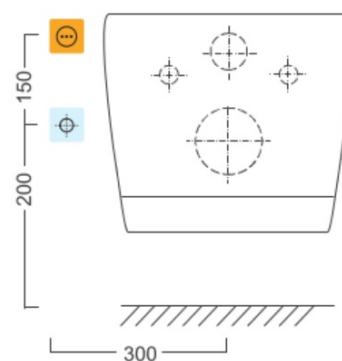

Objednací kód: UB-6635RU-1

**Základní informace**

Značka: Sapho

**Rozměry**

Šířka: 360 mm

Výška: 335 mm

Hloubka: 550 mm

**Parametry**

### Technický list

Option A

Option B

-  Electrical outlet
-  Cold water connection