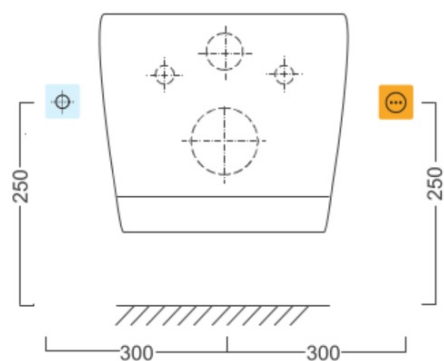

Objednací kód: UB-6635RU-1

Základní informace

Značka: Sapho

Rozměry

Šířka: 360 mm

Výška: 335 mm

Hloubka: 550 mm

Parametry

Hmotnost / ks: 31.4 kg

Balení: 2 ks

Technický list

Option A

Option B

-  Electrical outlet
-  Cold water connection