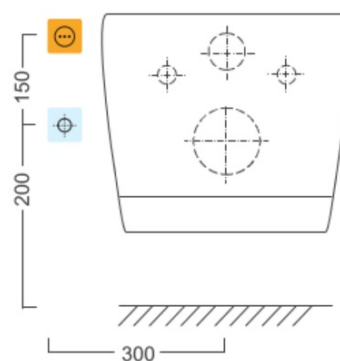

Objednací kód: UB-6635RU-1

Základní informace

Značka: Sapho

Rozměry

Šířka: 360 mm

Výška: 335 mm

Hloubka: 550 mm

Parametry

Záruka: 2 roky

Barva: Bílá

Materiál: Keramika

Technologie
splachování: SwirlFlush

Objem splachovací
vody: 3 l / 4,5 l

Tvar: Klasik

Funkce bidetu: Automatické čištění trysek, Automatický režim - jedním tlačítkem, Bidetová a dámská tryska, Dotykový senzor v sedátku, LED noční osvětlení, Masážní oplach, Nastavitelná poloha trysek, Nastavitelná teplota vody, Nastavitelný tlak vody, Systém odsávání a filtrace pachů, Oscilační pohyb trysky, Teplovzdušné sušení, Úsporný režim ve stand by, Vyhřívané sedátko
Ostatní: ExtraGlaze, S dálkovým ovládním, Skryté uchycení, Soft Close (pomalé sklápění)

Hmotnost / ks: 31.4 kg

Balení: 2 ks

Technický list

Option A

Option B

-  Electrical outlet
-  Cold water connection