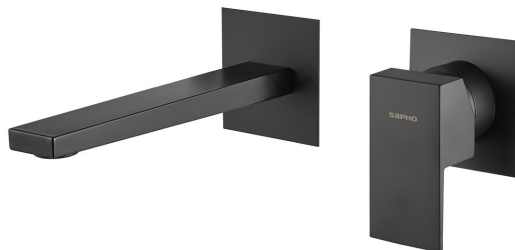

LATUS podomítková dvouprvková umyvadlová baterie, černá mat

Objednací kód: 1102-78B

Základní informace

Značka: Sapho
Série: LATUS

Rozměry

Šířka: 260 mm
Výška: 80 mm
Hloubka: 165 mm

Parametry

Barva: Černá mat
Materiál: Mosaz
Tvar: Hranaté
Instalace: Podomítková
Druh ovládní: Páka
Průměr kartuše: 42 mm
Hmotnost / ks: 1.55 kg
Balení: 1 ks
Záruka: 6 let

Náhradní díly

Směšovací kartuše 42 mm, STANDARD, blistr (Objednací kód: 1110-98)

Perlátor vnější závit M24x1, černá mat (Objednací kód: 3070.260)

Technický list