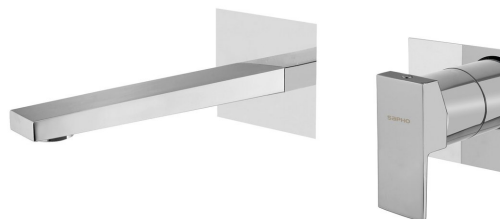

LATUS podomítková dvouprvková umyvadlová baterie, chrom

Objednací kód: 1102-78

Základní informace

Značka: Sapho
Série: LATUS

Rozměry

Šířka: 260 mm
Výška: 80 mm
Hloubka: 165 mm

Parametry

Barva: Chrom
Materiál: Mosaz
Tvar: Hranaté
Instalace: Podomítková
Druh ovládní: Páka
Průměr kartuše: 42 mm
Hmotnost / ks: 1.55 kg
Balení: 1 ks
Záruka: 6 let

Náhradní díly

NEOPERL perlátor s naklápěcím sítkem, vnější závit M24x1, chrom (Objednací kód: AERGIR)

Technický list