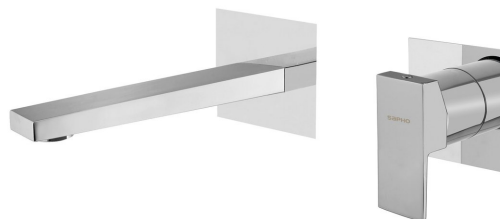

SPECTRE podomítková dvouprvková umyvadlová baterie, chrom

Objednací kód: 1102-78

Základní informace

Značka: Sapho
Série: SPECTRE

Rozměry

Šířka: 260 mm
Výška: 80 mm
Hloubka: 165 mm

Parametry

Záruka: 6 let
Hmotnost / ks: 1.55 kg
Balení: 1 ks
Barva: Chrom
Materiál: Mosaz
Tvar: Hranaté
Instalace: Podomítková
Druh ovládní: Páka
Průměr kartuše: 42 mm
3D model: ANO

Náhradní díly

Směšovací kartuše 42 mm, STANDARD (Objednací kód: 1110-98)

NEOPERL perlátor úsporný 6 l/min, vnější závit M24x1, chrom (Objednací kód: 3073.106)

NEOPERL perlátor s naklápěcím sítkem, vnější závit M24x1, chrom (Objednací kód: AERGIR)

NEOPERL perlátor úsporný 3,8 l/min, vnější závit M24x1, chrom (Objednací kód: 3073.103)

Technický list