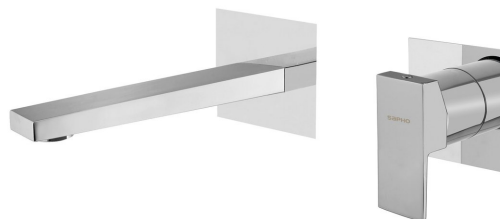

SPECTRE podomítková dvouprvková umyvadlová baterie, chrom

Objednací kód: 1102-78

Základní informace

Značka: Sapho
Série: SPECTRE

Rozměry

Šířka: 260 mm
Výška: 80 mm
Hloubka: 165 mm

Parametry

Barva: Chrom
Materiál: Mosaz
Tvar: Hranaté
Instalace: Podomítková
Druh ovládní: Páka
Průměr kartuše: 42 mm
Hmotnost / ks: 1.55 kg
Balení: 1 ks
Záruka: 6 let

Náhradní díly

Směšovací kartuše 42 mm, STANDARD (Objednací kód: 1110-98)

NEOPERL perlátor úsporný 6 l/min, vnější závit M24x1, chrom (Objednací kód: 3073.106)

NEOPERL perlátor s naklápěcím sítkem, vnější závit M24x1, chrom (Objednací kód: AERGIR)

NEOPERL perlátor úsporný 3,8 l/min, vnější závit M24x1, chrom (Objednací kód: 3073.103)

Technický list