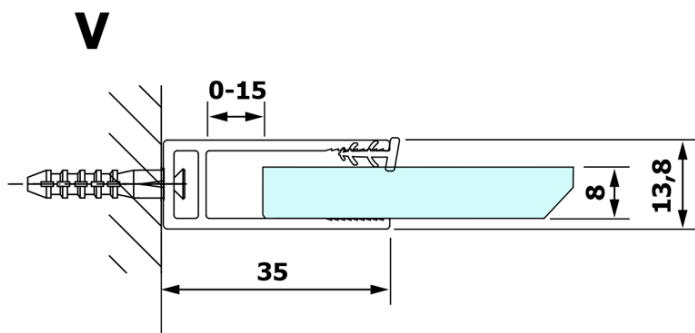

**Objednací kód:** GX1590

**Základní informace**

**Značka:** Gelco

**Série:** VARIO

**Rozměry**

**Šířka:** 900 mm

**Výška:** 2000 mm

**Parametry**

**Typ výplně:** Nordic sklo

**Úprava skla:** Coated glass

**Tloušťka skla:** 8 mm

**Hmotnost / ks:** 38.0 kg

**Balení:** 1 ks

**Záruka:** 3 roky

Technický list

MODEL	A
GX1570	685-700
GX1580	785-800
GX1590	885-900
GX1510	985-1000
GX1511	1085-1100
GX1512	1185-1200
GX1514	1385-1400

MODEL	A
GX1470	679
GX1480	779
GX1490	879
GX1410	979
GX1411	1079
GX1412	1179
GX1413	1279
GX1414	1379
GX1570	679
GX1580	779
GX1590	879
GX1510	979
GX1511	1079
GX1512	1179
GX1514	1379

MODEL	A
GX1570	685-700
GX1580	785-800
GX1590	885-900
GX1510	985-1000