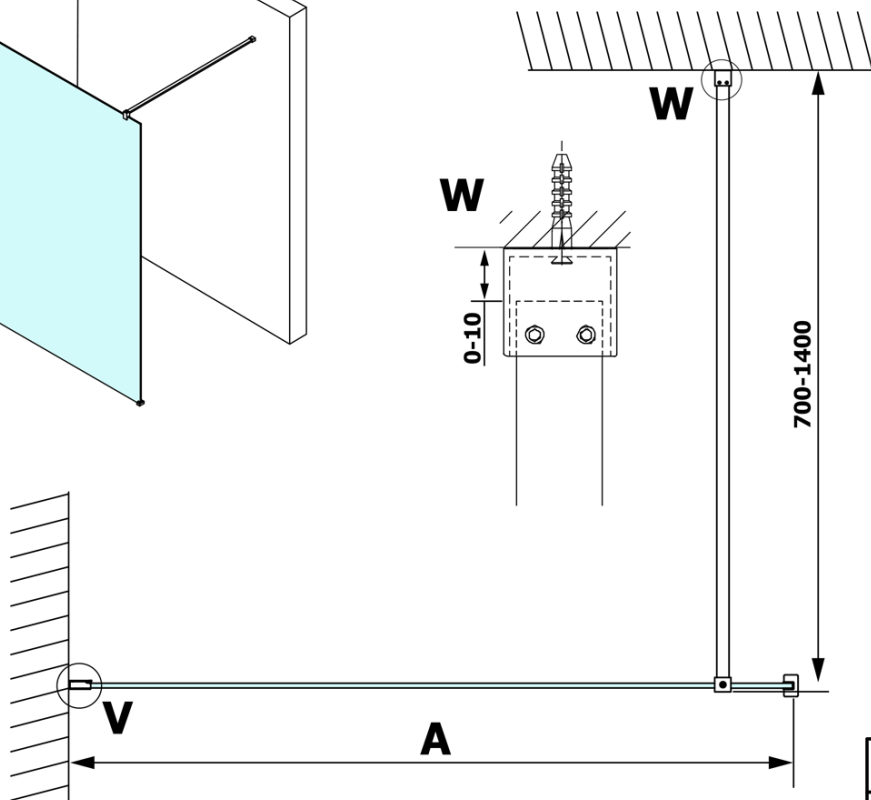

Objednací kód: GX1590

Základní informace

Značka: Gelco

Série: VARIO

Rozměry

Šířka: 900 mm

Výška: 2000 mm

Parametry

Typ výplně: Nordic sklo

Úprava skla: Coated glass

Tloušťka skla: 8 mm

Hmotnost / ks: 38.0 kg

Balení: 1 ks

Záruka: 3 roky

Technický list

MODEL	A
GX1570	685-700
GX1580	785-800
GX1590	885-900
GX1510	985-1000
GX1511	1085-1100
GX1512	1185-1200
GX1514	1385-1400

MODEL	A
GX1470	679
GX1480	779
GX1490	879
GX1410	979
GX1411	1079
GX1412	1179
GX1413	1279
GX1414	1379
GX1570	679
GX1580	779
GX1590	879
GX1510	979
GX1511	1079
GX1512	1179
GX1514	1379

MODEL	A
GX1570	685-700
GX1580	785-800
GX1590	885-900
GX1510	985-1000