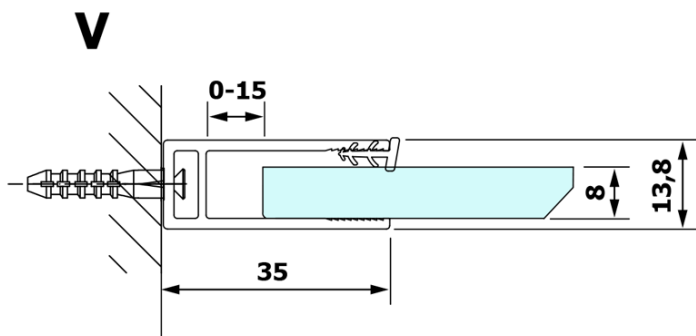

Objednací kód: GX1590

Základní informace

Značka: Gelco

Série: VARIO

Rozměry

Šířka: 900 mm

Výška: 2000 mm

Parametry

Typ výplně: Nordic sklo

Úprava skla: Coated glass

Tloušťka skla: 8 mm

Hmotnost / ks: 38.0 kg

Balení: 1 ks

Záruka: 3 roky

Technický list

MODEL	A
GX1570	685-700
GX1580	785-800
GX1590	885-900
GX1510	985-1000
GX1511	1085-1100
GX1512	1185-1200
GX1514	1385-1400

MODEL	A
GX1470	679
GX1480	779
GX1490	879
GX1410	979
GX1411	1079
GX1412	1179
GX1413	1279
GX1414	1379
GX1570	679
GX1580	779
GX1590	879
GX1510	979
GX1511	1079
GX1512	1179
GX1514	1379

MODEL	A
GX1570	685-700
GX1580	785-800
GX1590	885-900
GX1510	985-1000