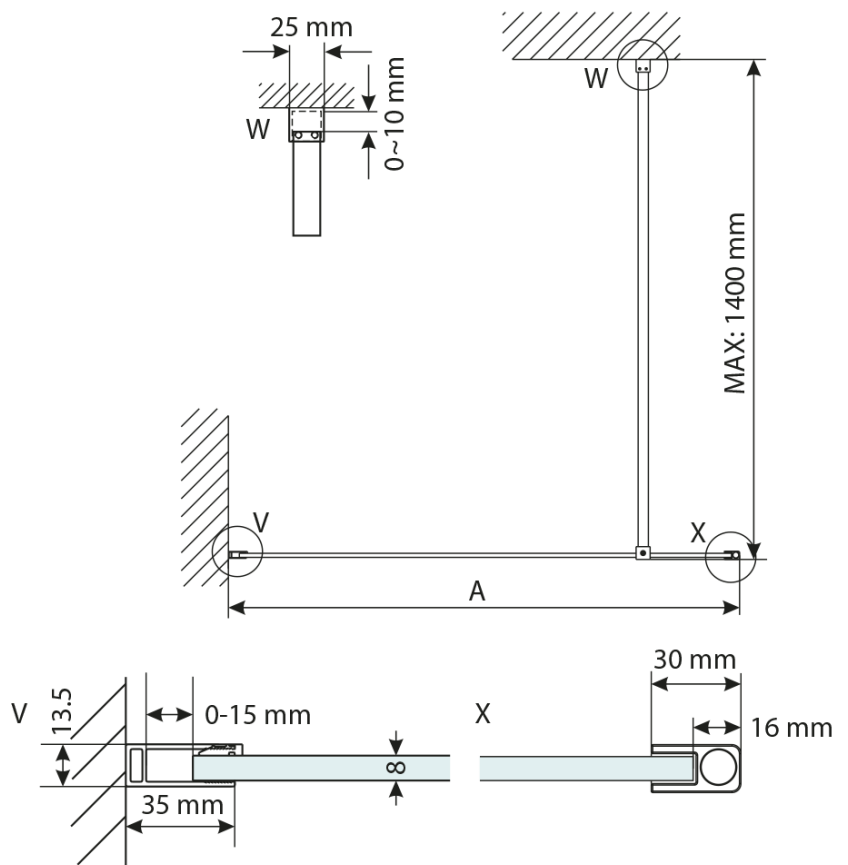

Objednací kód: GX1590

Základní informace

Značka: Gelco

Série: VARIO

Rozměry

Šířka: 900 mm

Výška: 2000 mm

Parametry

MODEL	A,mm
GX1270 / GX1370 / GX1470 / GX1570	690~705
GX1280 / GX1380 / GX1480 / GX1580	790~805
GX1290 / GX1390 / GX1490 / GX1590	890~905
GX1210 / GX1310 / GX1410 / GX1510	990~1005
GX1211 / GX1311 / GX1411 / GX1511	1090~1105
GX1212 / GX1312 / GX1412 / GX1512	1190~1205
GX1213 / GX1313 / GX1413 / GX1513	1290~1305
GX1214 / GX1314 / GX1414 / GX1514	1390~1405

MODEL	A,mm
GX1270 / GX1370 / GX1470 / GX1570	699
GX1280 / GX1380 / GX1480 / GX1580	799
GX1290 / GX1390 / GX1490 / GX1590	899
GX1210 / GX1310 / GX1410 / GX1510	999
GX1211 / GX1311 / GX1411 / GX1511	1099
GX1212 / GX1312 / GX1412 / GX1512	1199
GX1213 / GX1313 / GX1413 / GX1513	1299
GX1214 / GX1314 / GX1414 / GX1514	1399