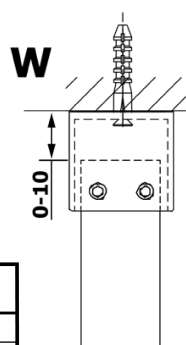

**Objednací kód:** GX1590

**Základní informace**

**Značka:** Gelco

**Série:** VARIO

**Rozměry**

**Šířka:** 900 mm

**Výška:** 2000 mm

**Parametry**

**Typ výplně:** Nordic sklo

**Úprava skla:** Coated glass

**Tloušťka skla:** 8 mm

**Hmotnost / ks:** 38.0 kg

**Balení:** 1 ks

**Záruka:** 3 roky

Technický list

MODEL	A
GX1570	685-700
GX1580	785-800
GX1590	885-900
GX1510	985-1000
GX1511	1085-1100
GX1512	1185-1200
GX1514	1385-1400

MODEL	A
GX1470	679
GX1480	779
GX1490	879
GX1410	979
GX1411	1079
GX1412	1179
GX1413	1279
GX1414	1379
GX1570	679
GX1580	779
GX1590	879
GX1510	979
GX1511	1079
GX1512	1179
GX1514	1379

MODEL	A
GX1570	685-700
GX1580	785-800
GX1590	885-900
GX1510	985-1000