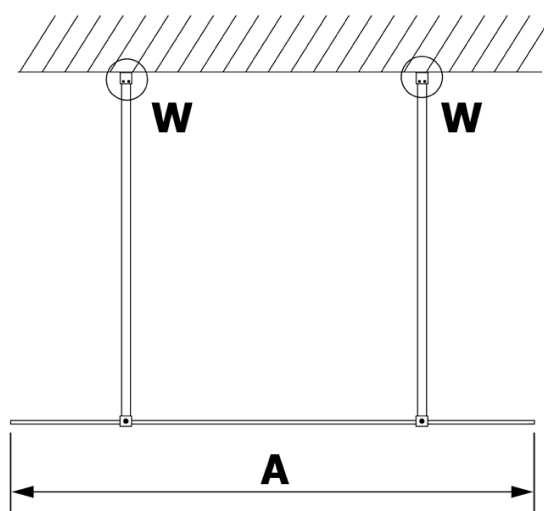

**Objednací kód:** GX1590

**Základní informace**

**Značka:** Gelco

**Série:** VARIO

**Rozměry**

**Šířka:** 900 mm

**Výška:** 2000 mm

**Parametry**

**Typ výplně:** Nordic sklo

**Úprava skla:** Coated glass

**Tloušťka skla:** 8 mm

**Hmotnost / ks:** 38.0 kg

**Balení:** 1 ks

**Záruka:** 3 roky

Technický list

MODEL	A
GX1570	685-700
GX1580	785-800
GX1590	885-900
GX1510	985-1000
GX1511	1085-1100
GX1512	1185-1200
GX1514	1385-1400

MODEL	A
GX1470	679
GX1480	779
GX1490	879
GX1410	979
GX1411	1079
GX1412	1179
GX1413	1279
GX1414	1379
GX1570	679
GX1580	779
GX1590	879
GX1510	979
GX1511	1079
GX1512	1179
GX1514	1379

MODEL	A
GX1570	685-700
GX1580	785-800
GX1590	885-900
GX1510	985-1000