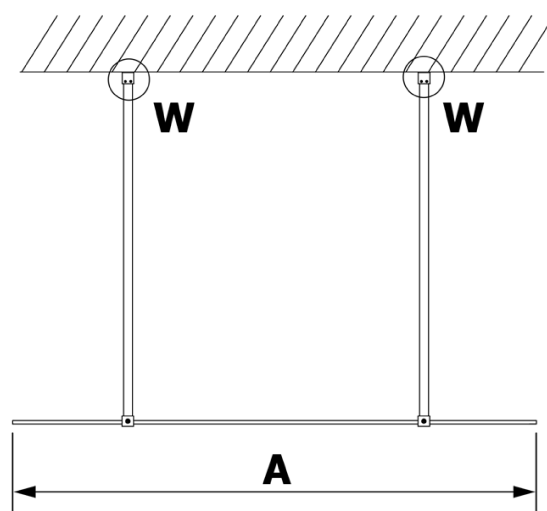

Objednací kód: GX1590

Základní informace

Značka: Gelco

Série: VARIO

Rozměry

Šířka: 900 mm

Výška: 2000 mm

Parametry

Typ výplně: Nordic sklo

Úprava skla: Coated glass

Tloušťka skla: 8 mm

Hmotnost / ks: 38.0 kg

Balení: 1 ks

Záruka: 3 roky

Technický list

MODEL	A
GX1570	685-700
GX1580	785-800
GX1590	885-900
GX1510	985-1000
GX1511	1085-1100
GX1512	1185-1200
GX1514	1385-1400

MODEL	A
GX1470	679
GX1480	779
GX1490	879
GX1410	979
GX1411	1079
GX1412	1179
GX1413	1279
GX1414	1379
GX1570	679
GX1580	779
GX1590	879
GX1510	979
GX1511	1079
GX1512	1179
GX1514	1379

MODEL	A
GX1570	685-700
GX1580	785-800
GX1590	885-900
GX1510	985-1000