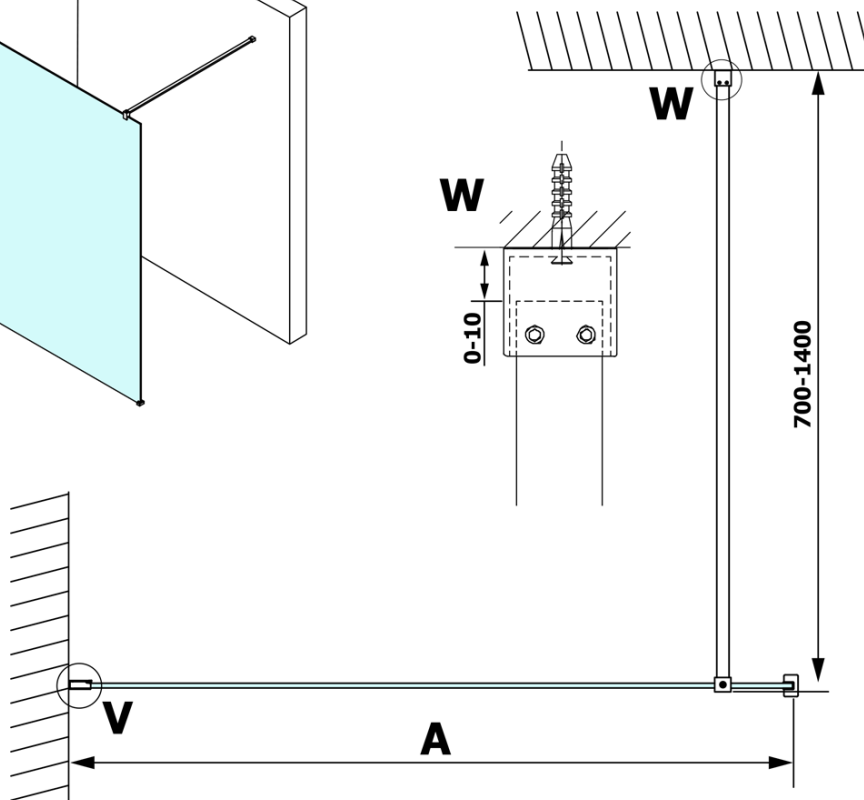

**Objednací kód:** GX1590

**Základní informace**

**Značka:** Gelco

**Série:** VARIO

**Rozměry**

**Šířka:** 900 mm

**Výška:** 2000 mm

**Parametry**

**Typ výplně:** Nordic sklo

**Úprava skla:** Coated glass

**Tloušťka skla:** 8 mm

**Hmotnost / ks:** 38.0 kg

**Balení:** 1 ks

**Záruka:** 3 roky

Technický list

MODEL	A
GX1570	685-700
GX1580	785-800
GX1590	885-900
GX1510	985-1000
GX1511	1085-1100
GX1512	1185-1200
GX1514	1385-1400

MODEL	A
GX1470	679
GX1480	779
GX1490	879
GX1410	979
GX1411	1079
GX1412	1179
GX1413	1279
GX1414	1379
GX1570	679
GX1580	779
GX1590	879
GX1510	979
GX1511	1079
GX1512	1179
GX1514	1379

MODEL	A
GX1570	685-700
GX1580	785-800
GX1590	885-900
GX1510	985-1000