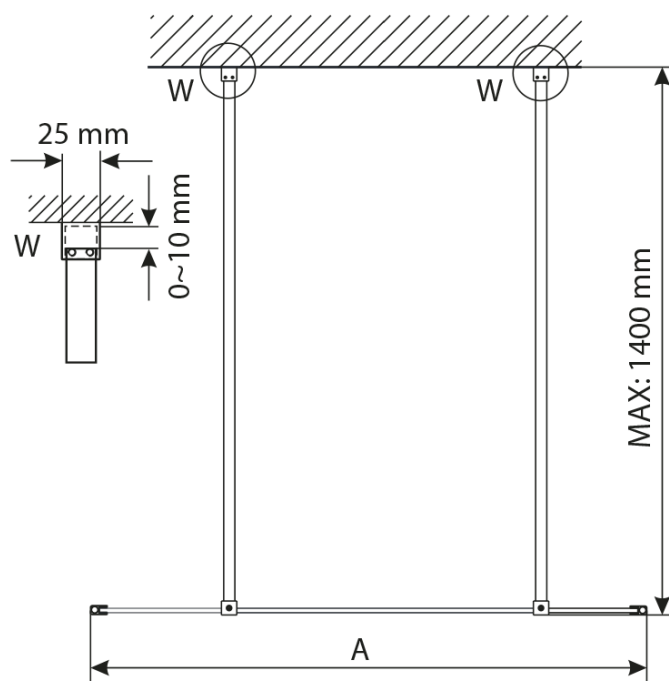

Objednací kód: GX1590

Základní informace

Značka: Gelco

Série: VARIO

Rozměry

Šířka: 900 mm

Výška: 2000 mm

Parametry

Záruka: 3 roky

Hmotnost / ks: 38 kg

Balení: 1 ks

Typ výplně: Nordic sklo

Úprava skla: Coated glass

Tloušťka skla: 8 mm

3D model: ANO

Technický list

MODEL	A,mm
GX1270 / GX1370 / GX1470 / GX1570	690~705
GX1280 / GX1380 / GX1480 / GX1580	790~805
GX1290 / GX1390 / GX1490 / GX1590	890~905
GX1210 / GX1310 / GX1410 / GX1510	990~1005
GX1211 / GX1311 / GX1411 / GX1511	1090~1105
GX1212 / GX1312 / GX1412 / GX1512	1190~1205
GX1213 / GX1313 / GX1413 / GX1513	1290~1305
GX1214 / GX1314 / GX1414 / GX1514	1390~1405