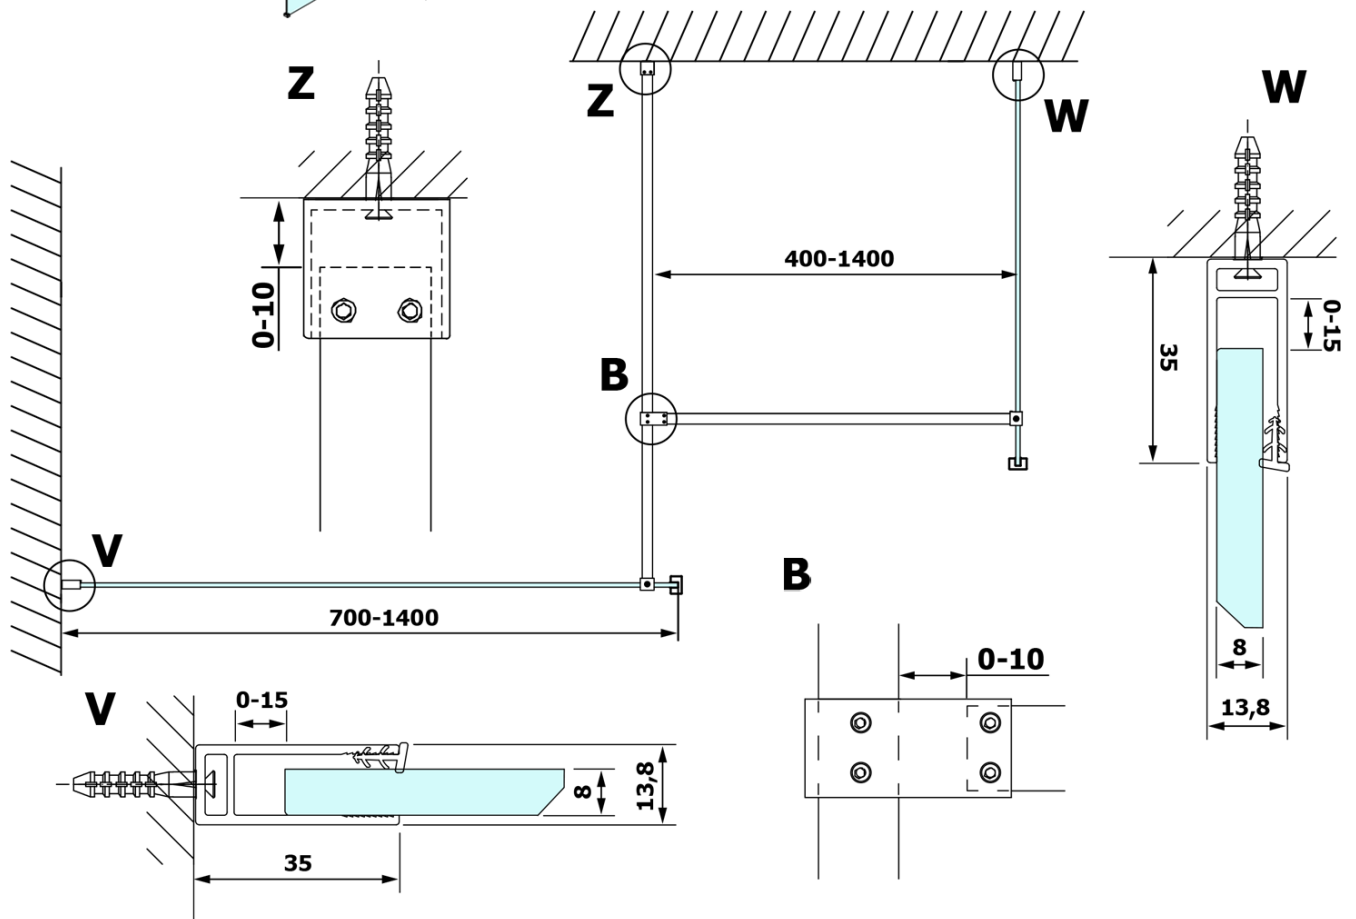

Objednací kód: GX1590

Základní informace

Značka: Gelco

Série: VARIO

Rozměry

Šířka: 900 mm

Výška: 2000 mm

Parametry

Typ výplně: Nordic sklo

Úprava skla: Coated glass

Tloušťka skla: 8 mm

Hmotnost / ks: 38.0 kg

Balení: 1 ks

Záruka: 3 roky

Technický list

MODEL	A
GX1570	685-700
GX1580	785-800
GX1590	885-900
GX1510	985-1000
GX1511	1085-1100
GX1512	1185-1200
GX1514	1385-1400

MODEL	A
GX1470	679
GX1480	779
GX1490	879
GX1410	979
GX1411	1079
GX1412	1179
GX1413	1279
GX1414	1379
GX1570	679
GX1580	779
GX1590	879
GX1510	979
GX1511	1079
GX1512	1179
GX1514	1379

MODEL	A
GX1570	685-700
GX1580	785-800
GX1590	885-900
GX1510	985-1000