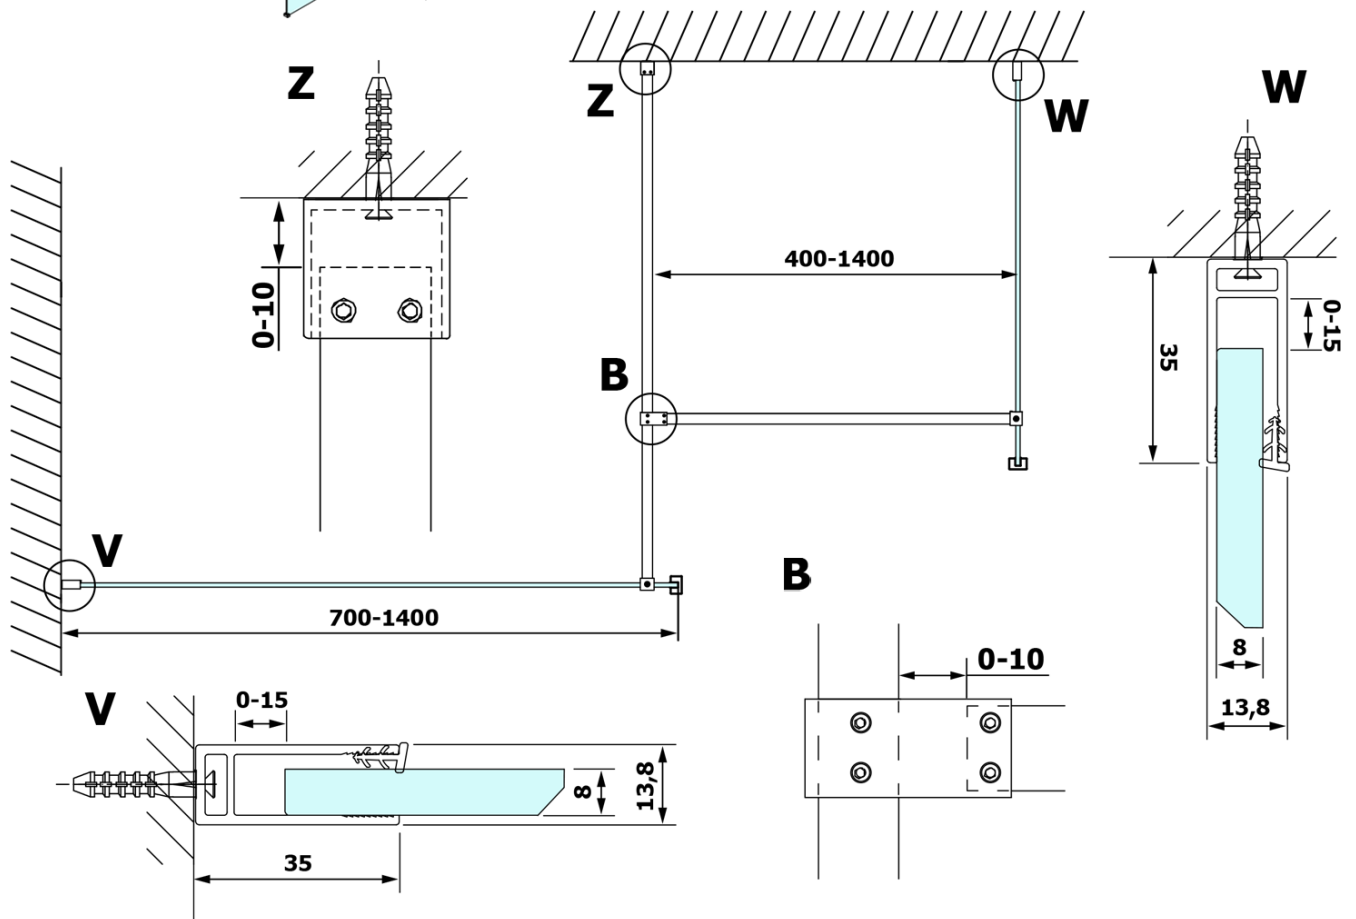

**Objednací kód:** GX1590

**Základní informace**

**Značka:** Gelco

**Série:** VARIO

**Rozměry**

**Šířka:** 900 mm

**Výška:** 2000 mm

**Parametry**

**Typ výplně:** Nordic sklo

**Úprava skla:** Coated glass

**Tloušťka skla:** 8 mm

**Hmotnost / ks:** 38.0 kg

**Balení:** 1 ks

**Záruka:** 3 roky

Technický list

MODEL	A
GX1570	685-700
GX1580	785-800
GX1590	885-900
GX1510	985-1000
GX1511	1085-1100
GX1512	1185-1200
GX1514	1385-1400

MODEL	A
GX1470	679
GX1480	779
GX1490	879
GX1410	979
GX1411	1079
GX1412	1179
GX1413	1279
GX1414	1379
GX1570	679
GX1580	779
GX1590	879
GX1510	979
GX1511	1079
GX1512	1179
GX1514	1379

MODEL	A
GX1570	685-700
GX1580	785-800
GX1590	885-900
GX1510	985-1000