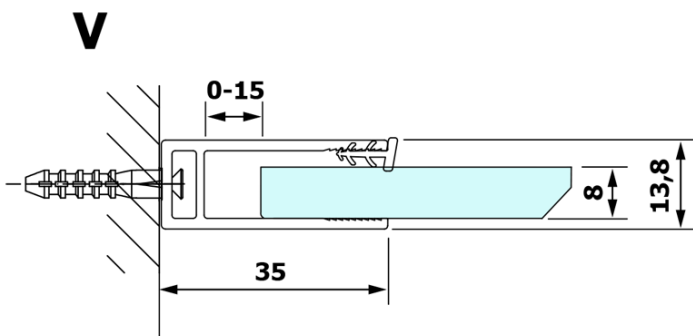

Objednací kód: GX1590

Základní informace

Značka: Gelco

Série: VARIO

Rozměry

Šířka: 900 mm

Výška: 2000 mm

Parametry

Typ výplně: Nordic sklo

Úprava skla: Coated glass

Tloušťka skla: 8 mm

Hmotnost / ks: 38.0 kg

Balení: 1 ks

Záruka: 3 roky

Technický list

MODEL	A
GX1570	685-700
GX1580	785-800
GX1590	885-900
GX1510	985-1000
GX1511	1085-1100
GX1512	1185-1200
GX1514	1385-1400

MODEL	A
GX1470	679
GX1480	779
GX1490	879
GX1410	979
GX1411	1079
GX1412	1179
GX1413	1279
GX1414	1379
GX1570	679
GX1580	779
GX1590	879
GX1510	979
GX1511	1079
GX1512	1179
GX1514	1379

MODEL	A
GX1570	685-700
GX1580	785-800
GX1590	885-900
GX1510	985-1000