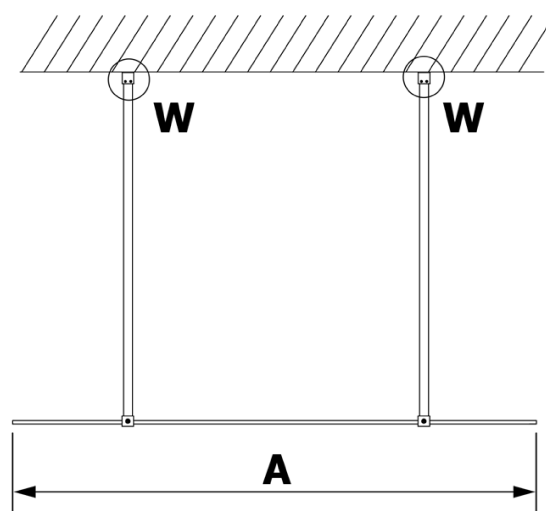

Objednací kód: GX1570

Základní informace

Značka: Gelco

Série: VARIO

Rozměry

Šířka: 700 mm

Výška: 2000 mm

Parametry

Typ výplně: Nordic sklo

Úprava skla: Coated glass

Tloušťka skla: 8 mm

Hmotnost / ks: 31.0 kg

Balení: 1 ks

Záruka: 3 roky

Technický list

MODEL	A
GX1570	685-700
GX1580	785-800
GX1590	885-900
GX1510	985-1000
GX1511	1085-1100
GX1512	1185-1200
GX1514	1385-1400

MODEL	A
GX1470	679
GX1480	779
GX1490	879
GX1410	979
GX1411	1079
GX1412	1179
GX1413	1279
GX1414	1379
GX1570	679
GX1580	779
GX1590	879
GX1510	979
GX1511	1079
GX1512	1179
GX1514	1379

MODEL	A
GX1570	685-700
GX1580	785-800
GX1590	885-900
GX1510	985-1000