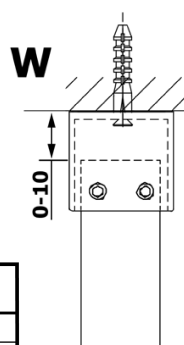

Objednací kód: GX1570

Základní informace

Značka: Gelco

Série: VARIO

Rozměry

Šířka: 700 mm

Výška: 2000 mm

Parametry

Typ výplně: Nordic sklo

Úprava skla: Coated glass

Tloušťka skla: 8 mm

Hmotnost / ks: 31.0 kg

Balení: 1 ks

Záruka: 3 roky

Technický list

MODEL	A
GX1570	685-700
GX1580	785-800
GX1590	885-900
GX1510	985-1000
GX1511	1085-1100
GX1512	1185-1200
GX1514	1385-1400

MODEL	A
GX1470	679
GX1480	779
GX1490	879
GX1410	979
GX1411	1079
GX1412	1179
GX1413	1279
GX1414	1379
GX1570	679
GX1580	779
GX1590	879
GX1510	979
GX1511	1079
GX1512	1179
GX1514	1379

MODEL	A
GX1570	685-700
GX1580	785-800
GX1590	885-900
GX1510	985-1000