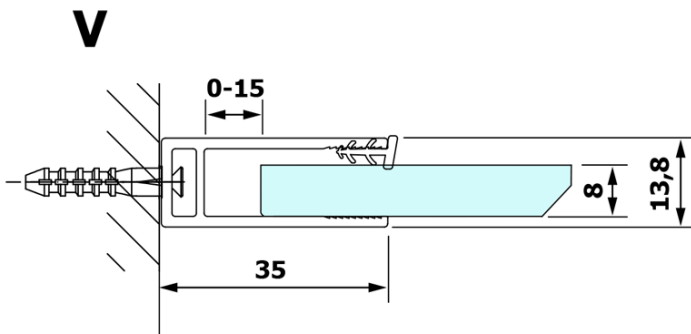

**Objednací kód:** GX1514

**Základní informace**

**Značka:** Gelco

**Série:** VARIO

**Rozměry**

**Šířka:** 1400 mm

**Výška:** 2000 mm

**Parametry**

**Typ výplně:** Nordic sklo

**Úprava skla:** Coated glass

**Tloušťka skla:** 8 mm

**Hmotnost / ks:** 75.0 kg

**Balení:** 1 ks

**Záruka:** 3 roky

Technický list

MODEL	A
GX1470	679
GX1480	779
GX1490	879
GX1410	979
GX1411	1079
GX1412	1179
GX1413	1279
GX1414	1379
GX1570	679
GX1580	779
GX1590	879
GX1510	979
GX1511	1079
GX1512	1179
GX1514	1379

MODEL	A
GX1570	685-700
GX1580	785-800
GX1590	885-900
GX1510	985-1000
GX1511	1085-1100
GX1512	1185-1200
GX1514	1385-1400