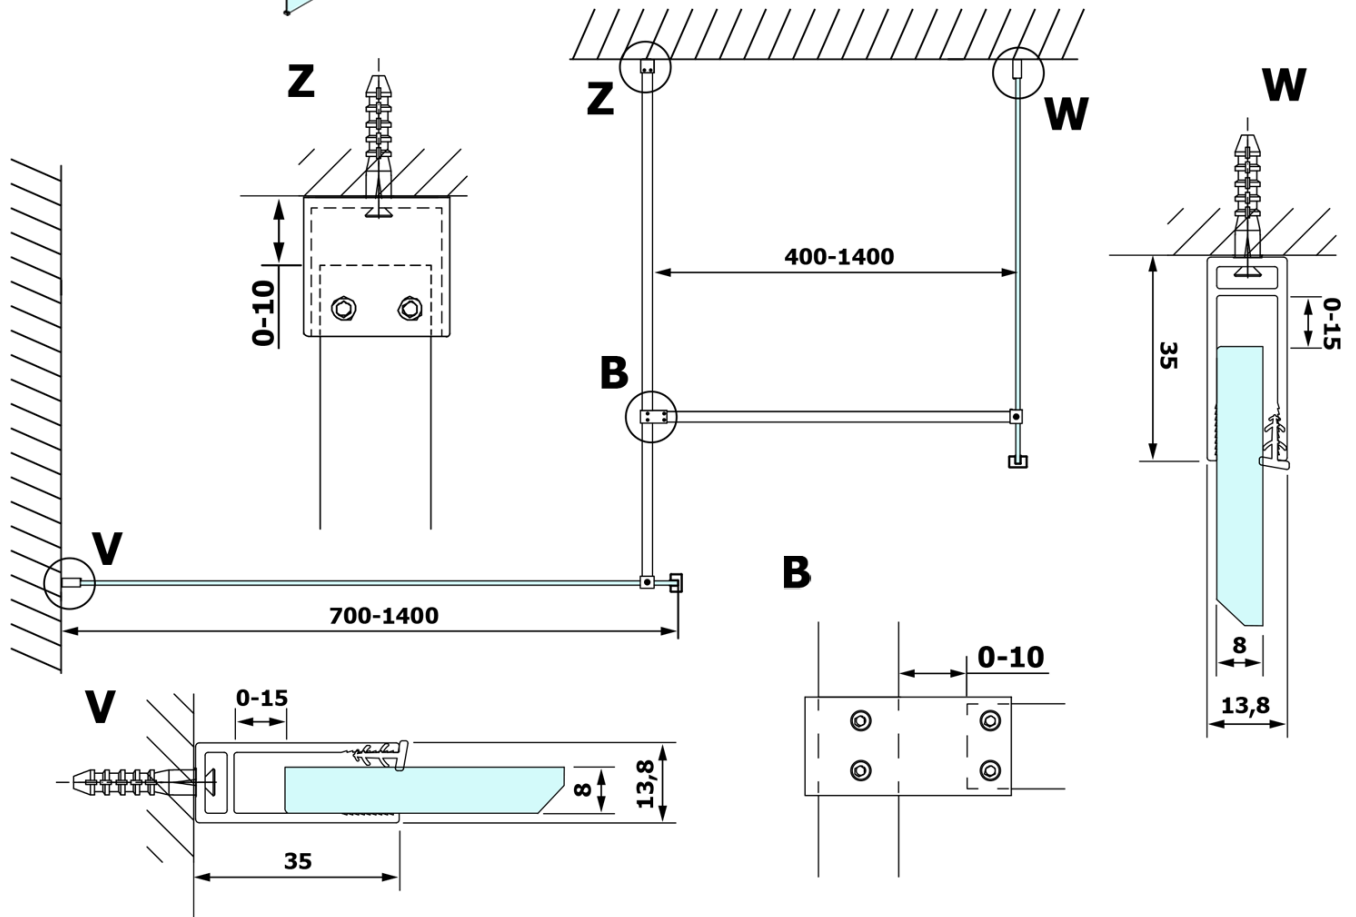

Objednací kód: GX1514

Základní informace

Značka: Gelco

Série: VARIO

Rozměry

Šířka: 1400 mm

Výška: 2000 mm

Parametry

Typ výplně: Nordic sklo

Úprava skla: Coated glass

Tloušťka skla: 8 mm

Hmotnost / ks: 75.0 kg

Balení: 1 ks

Záruka: 3 roky

Technický list

MODEL	A
GX1470	679
GX1480	779
GX1490	879
GX1410	979
GX1411	1079
GX1412	1179
GX1413	1279
GX1414	1379
GX1570	679
GX1580	779
GX1590	879
GX1510	979
GX1511	1079
GX1512	1179
GX1514	1379

MODEL	A
GX1570	685-700
GX1580	785-800
GX1590	885-900
GX1510	985-1000
GX1511	1085-1100
GX1512	1185-1200
GX1514	1385-1400