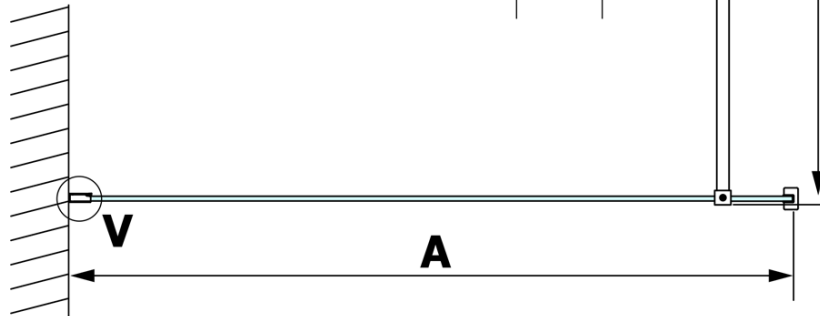

Objednací kód: GX1514

Základní informace

Značka: Gelco

Série: VARIO

Rozměry

Šířka: 1400 mm

Výška: 2000 mm

Parametry

Typ výplně: Nordic sklo

Úprava skla: Coated glass

Tloušťka skla: 8 mm

Hmotnost / ks: 75.0 kg

Balení: 1 ks

Záruka: 3 roky

Technický list

MODEL	A
GX1470	679
GX1480	779
GX1490	879
GX1410	979
GX1411	1079
GX1412	1179
GX1413	1279
GX1414	1379
GX1570	679
GX1580	779
GX1590	879
GX1510	979
GX1511	1079
GX1512	1179
GX1514	1379

MODEL	A
GX1570	685-700
GX1580	785-800
GX1590	885-900
GX1510	985-1000
GX1511	1085-1100
GX1512	1185-1200
GX1514	1385-1400