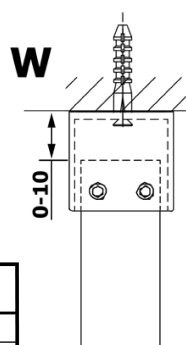

Objednací kód: GX1514

Základní informace

Značka: Gelco

Série: VARIO

Rozměry

Šířka: 1400 mm

Výška: 2000 mm

Parametry

Typ výplně: Nordic sklo

Úprava skla: Coated glass

Tloušťka skla: 8 mm

Hmotnost / ks: 75.0 kg

Balení: 1 ks

Záruka: 3 roky

Technický list

MODEL	A
GX1470	679
GX1480	779
GX1490	879
GX1410	979
GX1411	1079
GX1412	1179
GX1413	1279
GX1414	1379
GX1570	679
GX1580	779
GX1590	879
GX1510	979
GX1511	1079
GX1512	1179
GX1514	1379

MODEL	A
GX1570	685-700
GX1580	785-800
GX1590	885-900
GX1510	985-1000
GX1511	1085-1100
GX1512	1185-1200
GX1514	1385-1400