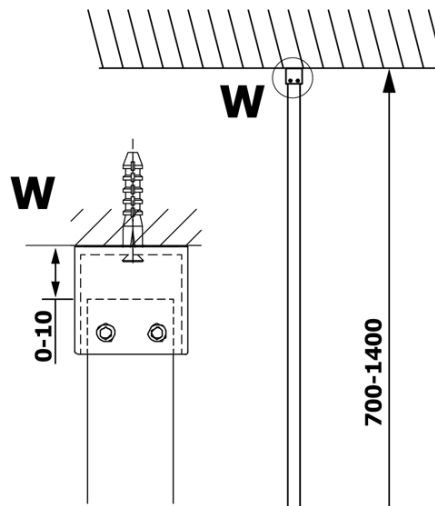

**Objednací kód:** GX1514

**Základní informace**

**Značka:** Gelco

**Série:** VARIO

**Rozměry**

**Šířka:** 1400 mm

**Výška:** 2000 mm

**Parametry**

**Typ výplně:** Nordic sklo

**Úprava skla:** Coated glass

**Tloušťka skla:** 8 mm

**Hmotnost / ks:** 75.0 kg

**Balení:** 1 ks

**Záruka:** 3 roky

Technický list

MODEL	A
GX1470	679
GX1480	779
GX1490	879
GX1410	979
GX1411	1079
GX1412	1179
GX1413	1279
GX1414	1379
GX1570	679
GX1580	779
GX1590	879
GX1510	979
GX1511	1079
GX1512	1179
GX1514	1379

MODEL	A
GX1570	685-700
GX1580	785-800
GX1590	885-900
GX1510	985-1000
GX1511	1085-1100
GX1512	1185-1200
GX1514	1385-1400