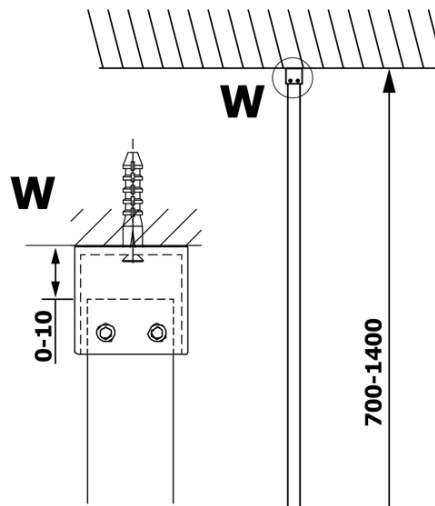

Objednací kód: GX1514

Základní informace

Značka: Gelco

Série: VARIO

Rozměry

Šířka: 1400 mm

Výška: 2000 mm

Parametry

Typ výplně: Nordic sklo

Úprava skla: Coated glass

Tloušťka skla: 8 mm

Hmotnost / ks: 75.0 kg

Balení: 1 ks

Záruka: 3 roky

Technický list

MODEL	A
GX1470	679
GX1480	779
GX1490	879
GX1410	979
GX1411	1079
GX1412	1179
GX1413	1279
GX1414	1379
GX1570	679
GX1580	779
GX1590	879
GX1510	979
GX1511	1079
GX1512	1179
GX1514	1379

MODEL	A
GX1570	685-700
GX1580	785-800
GX1590	885-900
GX1510	985-1000
GX1511	1085-1100
GX1512	1185-1200
GX1514	1385-1400