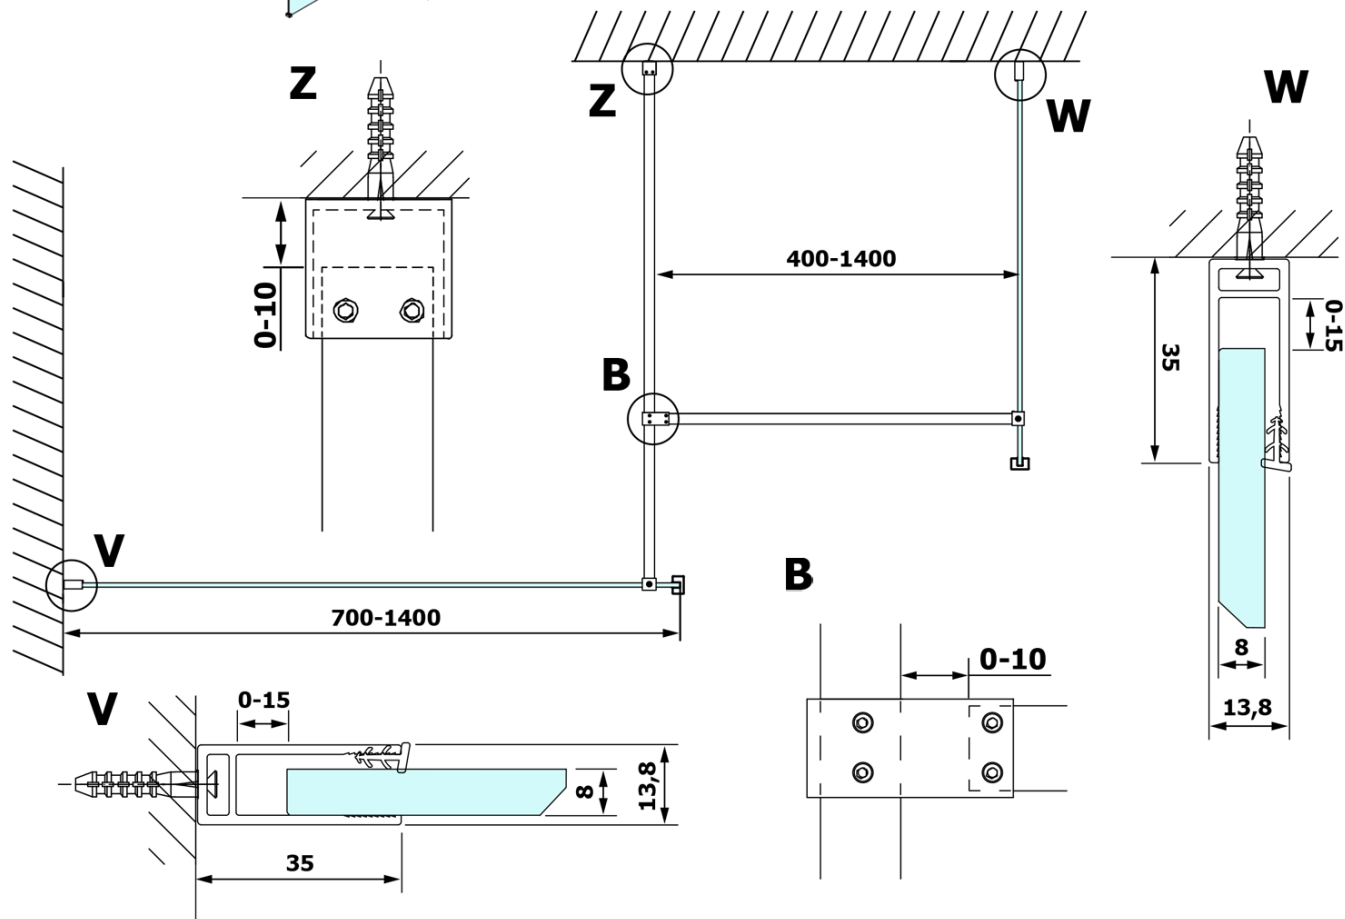

Objednací kód: GX1514

Základní informace

Značka: Gelco

Série: VARIO

Rozměry

Šířka: 1400 mm

Výška: 2000 mm

Parametry

Typ výplně: Nordic sklo

Úprava skla: Coated glass

Tloušťka skla: 8 mm

Hmotnost / ks: 75.0 kg

Balení: 1 ks

Záruka: 3 roky

Technický list

MODEL	A
GX1470	679
GX1480	779
GX1490	879
GX1410	979
GX1411	1079
GX1412	1179
GX1413	1279
GX1414	1379
GX1570	679
GX1580	779
GX1590	879
GX1510	979
GX1511	1079
GX1512	1179
GX1514	1379

MODEL	A
GX1570	685-700
GX1580	785-800
GX1590	885-900
GX1510	985-1000
GX1511	1085-1100
GX1512	1185-1200
GX1514	1385-1400