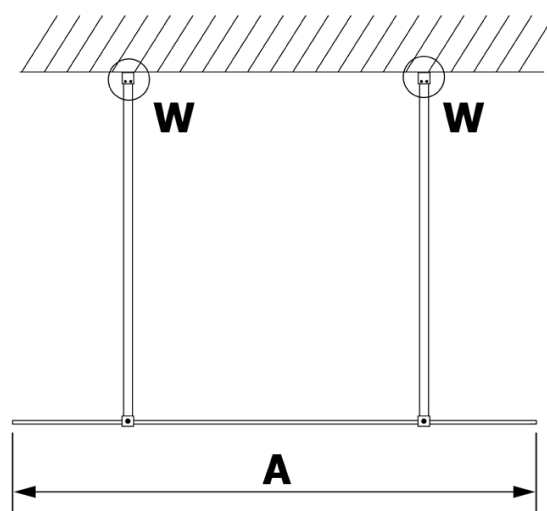

Objednací kód: GX1514

Základní informace

Značka: Gelco

Série: VARIO

Rozměry

Šířka: 1400 mm

Výška: 2000 mm

Parametry

Typ výplně: Nordic sklo

Úprava skla: Coated glass

Tloušťka skla: 8 mm

Hmotnost / ks: 75.0 kg

Balení: 1 ks

Záruka: 3 roky

Technický list

MODEL	A
GX1470	679
GX1480	779
GX1490	879
GX1410	979
GX1411	1079
GX1412	1179
GX1413	1279
GX1414	1379
GX1570	679
GX1580	779
GX1590	879
GX1510	979
GX1511	1079
GX1512	1179
GX1514	1379

MODEL	A
GX1570	685-700
GX1580	785-800
GX1590	885-900
GX1510	985-1000
GX1511	1085-1100
GX1512	1185-1200
GX1514	1385-1400