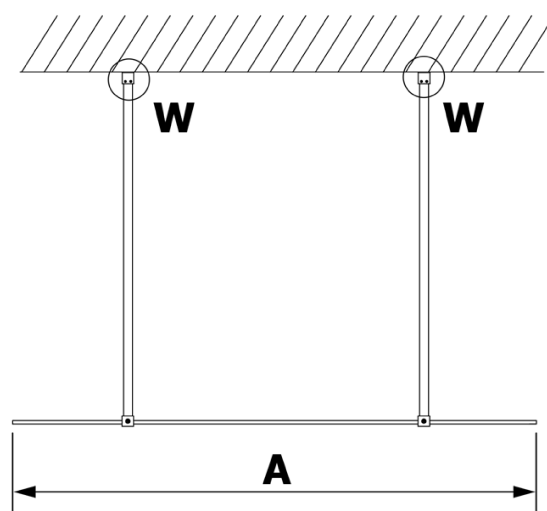

**Objednací kód:** GX1514

**Základní informace**

**Značka:** Gelco

**Série:** VARIO

**Rozměry**

**Šířka:** 1400 mm

**Výška:** 2000 mm

**Parametry**

**Typ výplně:** Nordic sklo

**Úprava skla:** Coated glass

**Tloušťka skla:** 8 mm

**Hmotnost / ks:** 75.0 kg

**Balení:** 1 ks

**Záruka:** 3 roky

Technický list

MODEL	A
GX1470	679
GX1480	779
GX1490	879
GX1410	979
GX1411	1079
GX1412	1179
GX1413	1279
GX1414	1379
GX1570	679
GX1580	779
GX1590	879
GX1510	979
GX1511	1079
GX1512	1179
GX1514	1379

MODEL	A
GX1570	685-700
GX1580	785-800
GX1590	885-900
GX1510	985-1000
GX1511	1085-1100
GX1512	1185-1200
GX1514	1385-1400