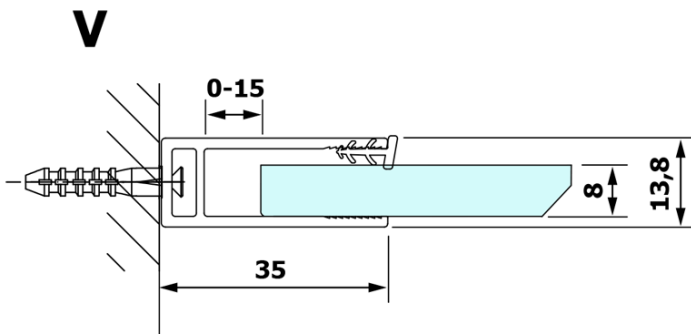

Objednací kód: GX1514

Základní informace

Značka: Gelco

Série: VARIO

Rozměry

Šířka: 1400 mm

Výška: 2000 mm

Parametry

Typ výplně: Nordic sklo

Úprava skla: Coated glass

Tloušťka skla: 8 mm

Hmotnost / ks: 75.0 kg

Balení: 1 ks

Záruka: 3 roky

Technický list

MODEL	A
GX1470	679
GX1480	779
GX1490	879
GX1410	979
GX1411	1079
GX1412	1179
GX1413	1279
GX1414	1379
GX1570	679
GX1580	779
GX1590	879
GX1510	979
GX1511	1079
GX1512	1179
GX1514	1379

MODEL	A
GX1570	685-700
GX1580	785-800
GX1590	885-900
GX1510	985-1000
GX1511	1085-1100
GX1512	1185-1200
GX1514	1385-1400