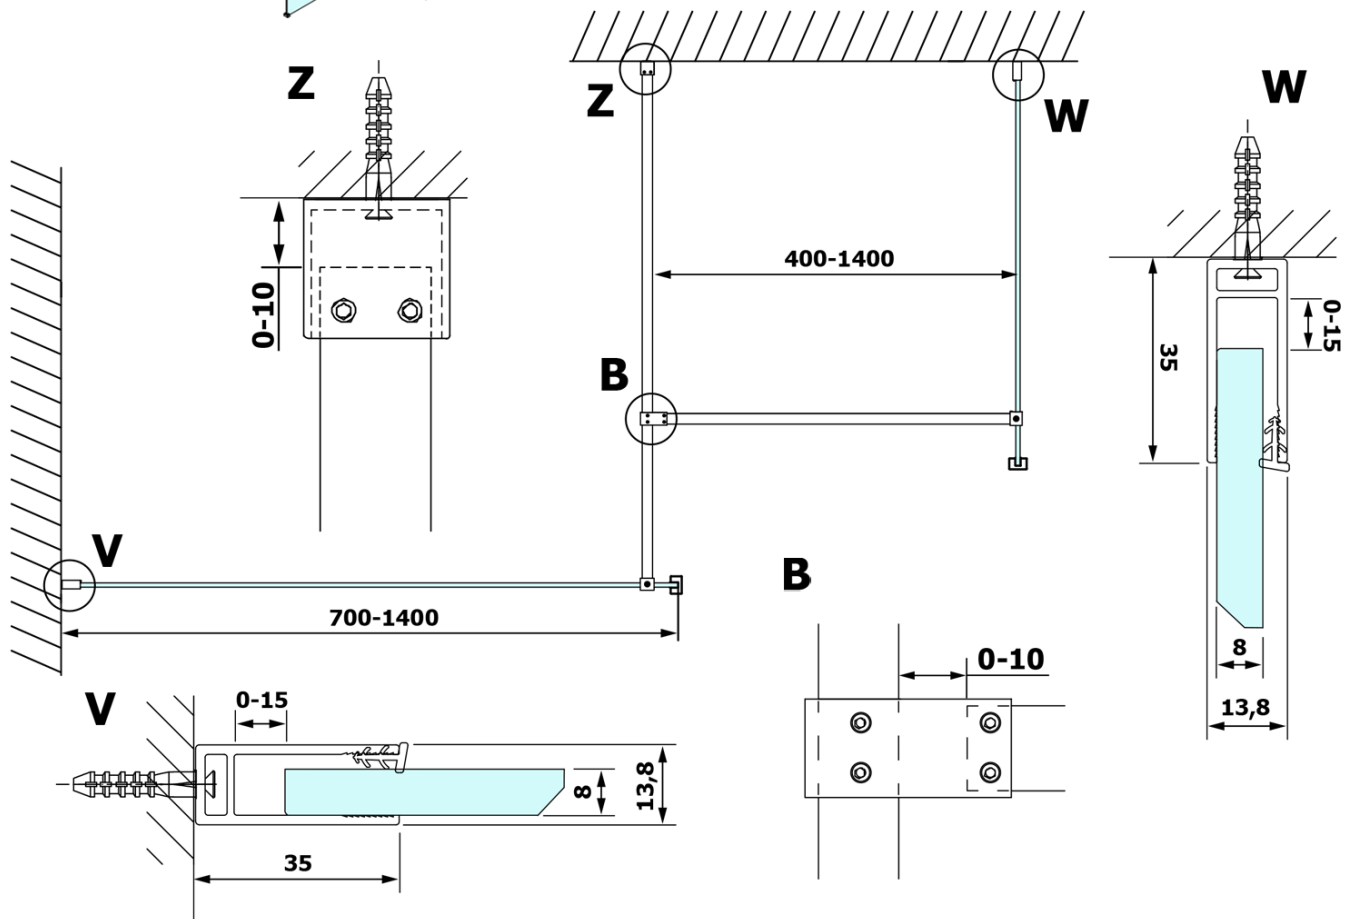

**Objednací kód:** GX1514

**Základní informace**

**Značka:** Gelco

**Série:** VARIO

**Rozměry**

**Šířka:** 1400 mm

**Výška:** 2000 mm

**Parametry**

**Typ výplně:** Nordic sklo

**Úprava skla:** Coated glass

**Tloušťka skla:** 8 mm

**Hmotnost / ks:** 75.0 kg

**Balení:** 1 ks

**Záruka:** 3 roky

Technický list

MODEL	A
GX1470	679
GX1480	779
GX1490	879
GX1410	979
GX1411	1079
GX1412	1179
GX1413	1279
GX1414	1379
GX1570	679
GX1580	779
GX1590	879
GX1510	979
GX1511	1079
GX1512	1179
GX1514	1379

MODEL	A
GX1570	685-700
GX1580	785-800
GX1590	885-900
GX1510	985-1000
GX1511	1085-1100
GX1512	1185-1200
GX1514	1385-1400