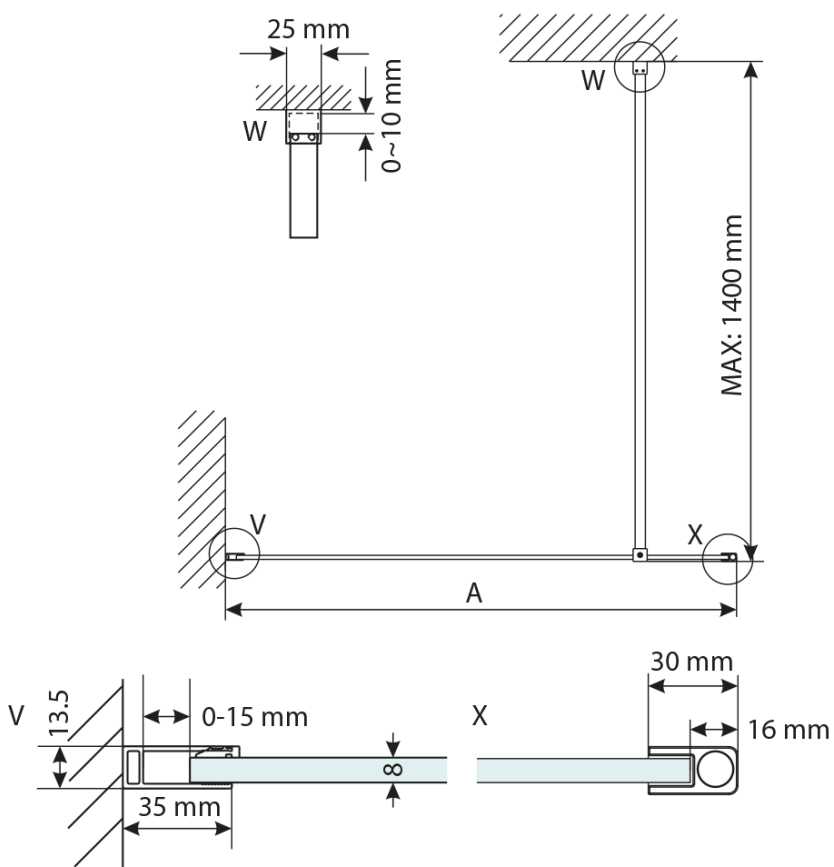

Objednací kód: GX1514

Základní informace

Značka: Gelco

Série: VARIO

Rozměry

Šířka: 1400 mm

Výška: 2000 mm

Parametry

Záruka: 3 roky

Hmotnost / ks: 75 kg

Balení: 1 ks

Typ výplně: Nordic sklo

Úprava skla: Coated glass

Tloušťka skla: 8 mm

3D model: ANO

Technický list

MODEL	A,mm
GX1270 / GX1370 / GX1470 / GX1570	690~705
GX1280 / GX1380 / GX1480 / GX1580	790~805
GX1290 / GX1390 / GX1490 / GX1590	890~905
GX1210 / GX1310 / GX1410 / GX1510	990~1005
GX1211 / GX1311 / GX1411 / GX1511	1090~1105
GX1212 / GX1312 / GX1412 / GX1512	1190~1205
GX1213 / GX1313 / GX1413 / GX1513	1290~1305
GX1214 / GX1314 / GX1414 / GX1514	1390~1405

MODEL	A,mm
GX1270 / GX1370 / GX1470 / GX1570	699
GX1280 / GX1380 / GX1480 / GX1580	799
GX1290 / GX1390 / GX1490 / GX1590	899
GX1210 / GX1310 / GX1410 / GX1510	999
GX1211 / GX1311 / GX1411 / GX1511	1099
GX1212 / GX1312 / GX1412 / GX1512	1199
GX1213 / GX1313 / GX1413 / GX1513	1299
GX1214 / GX1314 / GX1414 / GX1514	1399