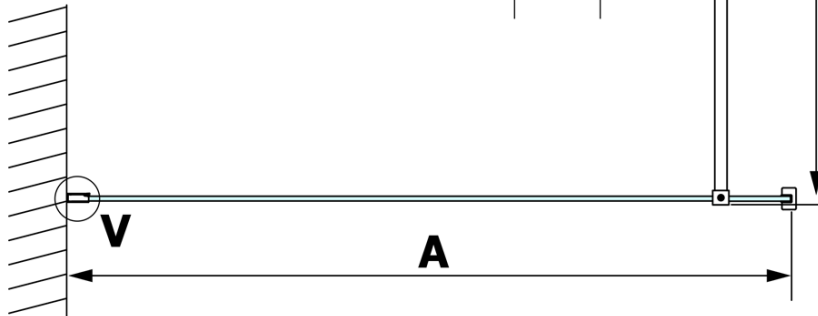

**Objednací kód:** GX1514

**Základní informace**

**Značka:** Gelco

**Série:** VARIO

**Rozměry**

**Šířka:** 1400 mm

**Výška:** 2000 mm

**Parametry**

**Typ výplně:** Nordic sklo

**Úprava skla:** Coated glass

**Tloušťka skla:** 8 mm

**Hmotnost / ks:** 75.0 kg

**Balení:** 1 ks

**Záruka:** 3 roky

Technický list

MODEL	A
GX1470	679
GX1480	779
GX1490	879
GX1410	979
GX1411	1079
GX1412	1179
GX1413	1279
GX1414	1379
GX1570	679
GX1580	779
GX1590	879
GX1510	979
GX1511	1079
GX1512	1179
GX1514	1379

MODEL	A
GX1570	685-700
GX1580	785-800
GX1590	885-900
GX1510	985-1000
GX1511	1085-1100
GX1512	1185-1200
GX1514	1385-1400