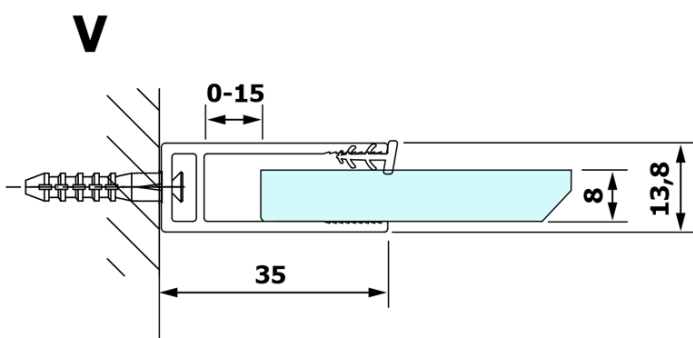

## Rozměry

**Šířka:** 1100 mm

**Výška:** 2000 mm

## Parametry

**Typ výplně:** Nordic sklo

**Úprava skla:** Coated glass

**Tloušťka skla:** 8 mm

**Hmotnost / ks:** 57.0 kg

**Balení:** 1 ks

**Záruka:** 3 roky

Technický list

MODEL	A
GX1570	685-700
GX1580	785-800
GX1590	885-900
GX1510	985-1000
GX1511	1085-1100
GX1512	1185-1200
GX1514	1385-1400

MODEL	A
GX1470	679
GX1480	779
GX1490	879
GX1410	979
GX1411	1079
GX1412	1179
GX1413	1279
GX1414	1379
GX1570	679
GX1580	779
GX1590	879
GX1510	979
GX1511	1079
GX1512	1179
GX1514	1379