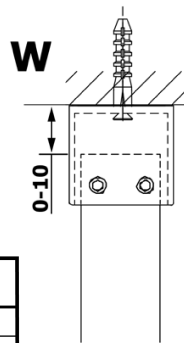

## Rozměry

**Šířka:** 1100 mm

**Výška:** 2000 mm

## Parametry

**Typ výplně:** Nordic sklo

**Úprava skla:** Coated glass

**Tloušťka skla:** 8 mm

**Hmotnost / ks:** 57.0 kg

**Balení:** 1 ks

**Záruka:** 3 roky

Technický list

MODEL	A
GX1570	685-700
GX1580	785-800
GX1590	885-900
GX1510	985-1000
GX1511	1085-1100
GX1512	1185-1200
GX1514	1385-1400

MODEL	A
GX1470	679
GX1480	779
GX1490	879
GX1410	979
GX1411	1079
GX1412	1179
GX1413	1279
GX1414	1379
GX1570	679
GX1580	779
GX1590	879
GX1510	979
GX1511	1079
GX1512	1179
GX1514	1379