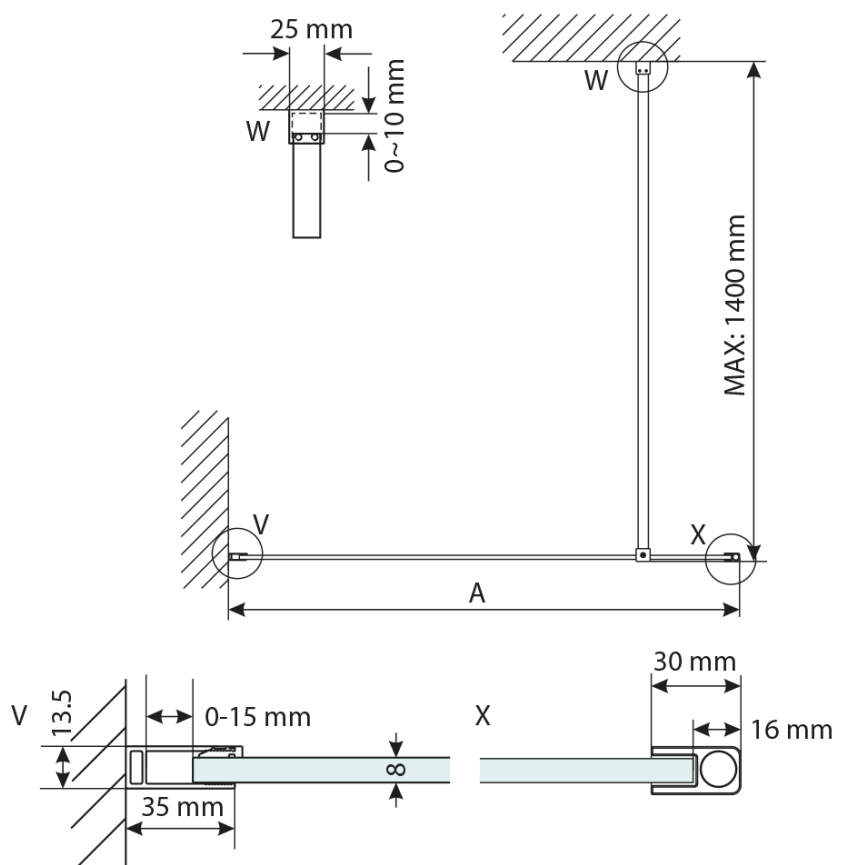

Objednací kód: GX1511

Základní informace

Značka: Gelco

Série: VARIO

Rozměry

Šířka: 1100 mm

Výška: 2000 mm

Parametry

Záruka: 3 roky

Hmotnost / ks: 57 kg

Balení: 1 ks

Typ výplně: Nordic sklo

Úprava skla: Coated glass

Tloušťka skla: 8 mm

3D model: ANO

Technický list

MODEL	A,mm
GX1270 / GX1370 / GX1470 / GX1570	690~705
GX1280 / GX1380 / GX1480 / GX1580	790~805
GX1290 / GX1390 / GX1490 / GX1590	890~905
GX1210 / GX1310 / GX1410 / GX1510	990~1005
GX1211 / GX1311 / GX1411 / GX1511	1090~1105
GX1212 / GX1312 / GX1412 / GX1512	1190~1205
GX1213 / GX1313 / GX1413 / GX1513	1290~1305
GX1214 / GX1314 / GX1414 / GX1514	1390~1405

MODEL	A,mm
GX1270 / GX1370 / GX1470 / GX1570	699
GX1280 / GX1380 / GX1480 / GX1580	799
GX1290 / GX1390 / GX1490 / GX1590	899
GX1210 / GX1310 / GX1410 / GX1510	999
GX1211 / GX1311 / GX1411 / GX1511	1099
GX1212 / GX1312 / GX1412 / GX1512	1199
GX1213 / GX1313 / GX1413 / GX1513	1299
GX1214 / GX1314 / GX1414 / GX1514	1399