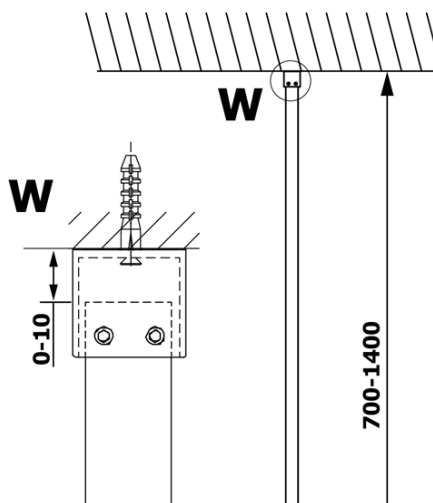

**Objednací kód:** GX1511

**Základní informace**

**Značka:** Gelco

**Série:** VARIO

**Rozměry**

**Šířka:** 1100 mm

**Výška:** 2000 mm

**Parametry**

**Typ výplně:** Nordic sklo

**Úprava skla:** Coated glass

**Tloušťka skla:** 8 mm

**Hmotnost / ks:** 57.0 kg

**Balení:** 1 ks

**Záruka:** 3 roky

Technický list

MODEL	A
GX1570	685-700
GX1580	785-800
GX1590	885-900
GX1510	985-1000
GX1511	1085-1100
GX1512	1185-1200
GX1514	1385-1400

MODEL	A
GX1470	679
GX1480	779
GX1490	879
GX1410	979
GX1411	1079
GX1412	1179
GX1413	1279
GX1414	1379
GX1570	679
GX1580	779
GX1590	879
GX1510	979
GX1511	1079
GX1512	1179
GX1514	1379