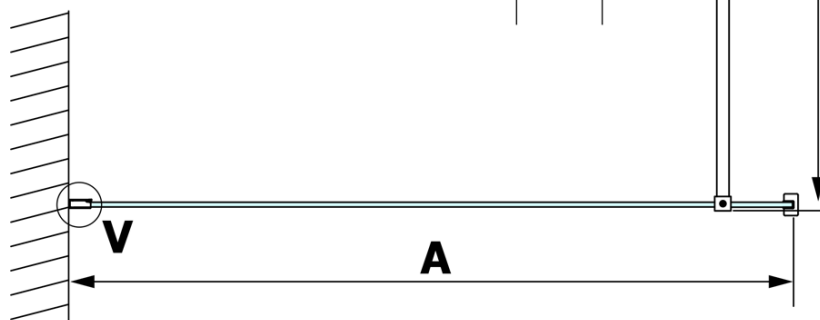

**Objednací kód:** GX1511

**Základní informace**

**Značka:** Gelco

**Série:** VARIO

**Rozměry**

**Šířka:** 1100 mm

**Výška:** 2000 mm

**Parametry**

**Typ výplně:** Nordic sklo

**Úprava skla:** Coated glass

**Tloušťka skla:** 8 mm

**Hmotnost / ks:** 57.0 kg

**Balení:** 1 ks

**Záruka:** 3 roky

Technický list

MODEL	A
GX1570	685-700
GX1580	785-800
GX1590	885-900
GX1510	985-1000
GX1511	1085-1100
GX1512	1185-1200
GX1514	1385-1400