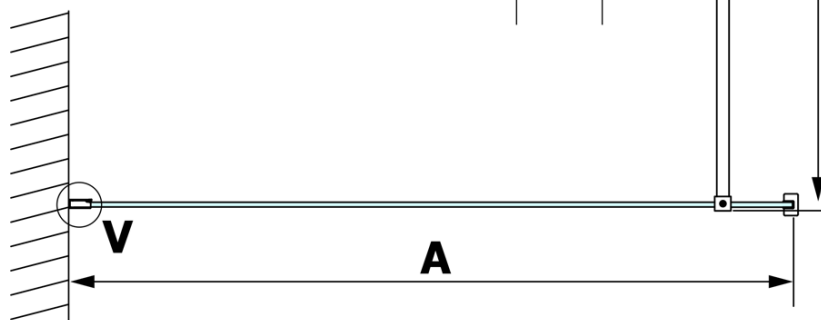

## Rozměry

**Šířka:** 1100 mm

**Výška:** 2000 mm

## Parametry

**Typ výplně:** Nordic sklo

**Úprava skla:** Coated glass

**Tloušťka skla:** 8 mm

**Hmotnost / ks:** 57.0 kg

**Balení:** 1 ks

**Záruka:** 3 roky

Technický list

MODEL	A
GX1570	685-700
GX1580	785-800
GX1590	885-900
GX1510	985-1000
GX1511	1085-1100
GX1512	1185-1200
GX1514	1385-1400

MODEL	A
GX1470	679
GX1480	779
GX1490	879
GX1410	979
GX1411	1079
GX1412	1179
GX1413	1279
GX1414	1379
GX1570	679
GX1580	779
GX1590	879
GX1510	979
GX1511	1079
GX1512	1179
GX1514	1379