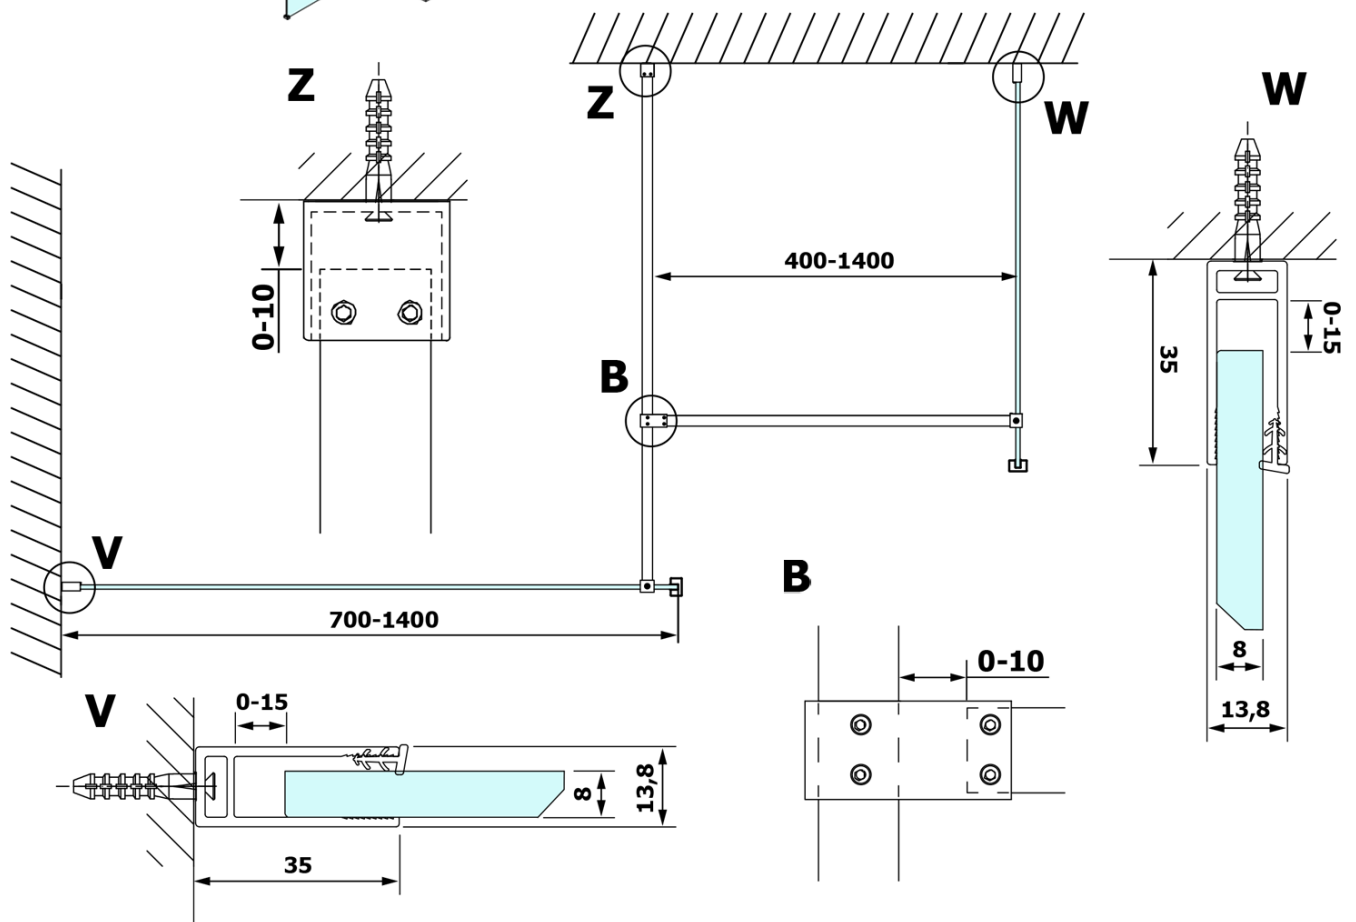

## Rozměry

**Šířka:** 1100 mm

**Výška:** 2000 mm

## Parametry

**Typ výplně:** Nordic sklo

**Úprava skla:** Coated glass

**Tloušťka skla:** 8 mm

**Hmotnost / ks:** 57.0 kg

**Balení:** 1 ks

**Záruka:** 3 roky

Technický list

MODEL	A
GX1570	685-700
GX1580	785-800
GX1590	885-900
GX1510	985-1000
GX1511	1085-1100
GX1512	1185-1200
GX1514	1385-1400

MODEL	A
GX1470	679
GX1480	779
GX1490	879
GX1410	979
GX1411	1079
GX1412	1179
GX1413	1279
GX1414	1379
GX1570	679
GX1580	779
GX1590	879
GX1510	979
GX1511	1079
GX1512	1179
GX1514	1379