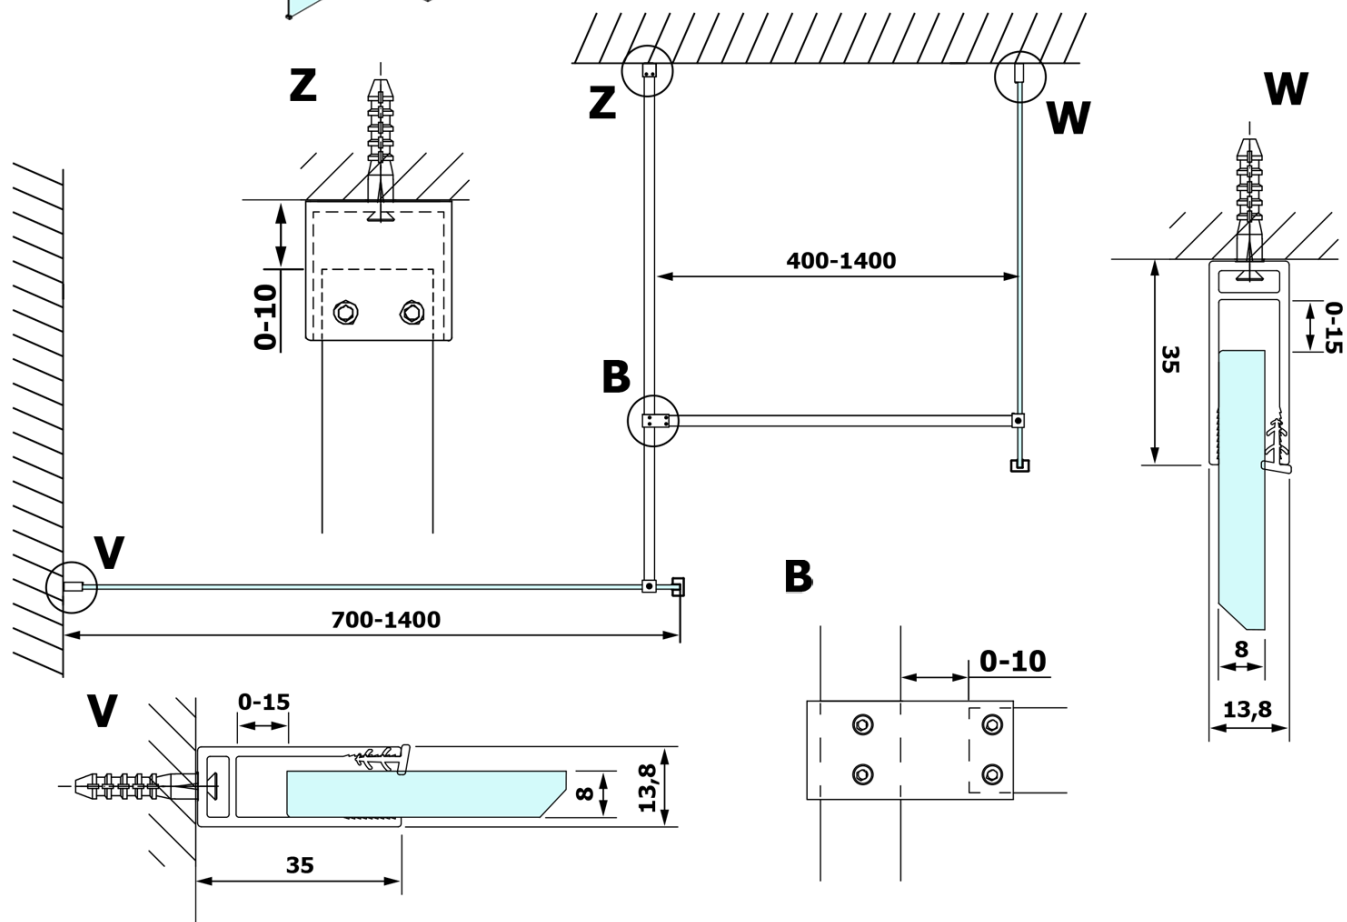

**Objednací kód:** GX1511

**Základní informace**

**Značka:** Gelco

**Série:** VARIO

**Rozměry**

**Šířka:** 1100 mm

**Výška:** 2000 mm

**Parametry**

**Typ výplně:** Nordic sklo

**Úprava skla:** Coated glass

**Tloušťka skla:** 8 mm

**Hmotnost / ks:** 57.0 kg

**Balení:** 1 ks

**Záruka:** 3 roky

Technický list

MODEL	A
GX1570	685-700
GX1580	785-800
GX1590	885-900
GX1510	985-1000
GX1511	1085-1100
GX1512	1185-1200
GX1514	1385-1400

MODEL	A
GX1470	679
GX1480	779
GX1490	879
GX1410	979
GX1411	1079
GX1412	1179
GX1413	1279
GX1414	1379
GX1570	679
GX1580	779
GX1590	879
GX1510	979
GX1511	1079
GX1512	1179
GX1514	1379