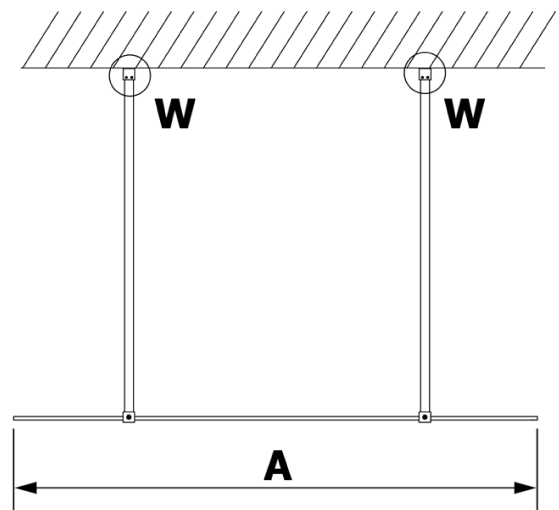

## Rozměry

**Šířka:** 1100 mm

**Výška:** 2000 mm

## Parametry

**Typ výplně:** Nordic sklo

**Úprava skla:** Coated glass

**Tloušťka skla:** 8 mm

**Hmotnost / ks:** 57.0 kg

**Balení:** 1 ks

**Záruka:** 3 roky

Technický list

MODEL	A
GX1570	685-700
GX1580	785-800
GX1590	885-900
GX1510	985-1000
GX1511	1085-1100
GX1512	1185-1200
GX1514	1385-1400

MODEL	A
GX1470	679
GX1480	779
GX1490	879
GX1410	979
GX1411	1079
GX1412	1179
GX1413	1279
GX1414	1379
GX1570	679
GX1580	779
GX1590	879
GX1510	979
GX1511	1079
GX1512	1179
GX1514	1379