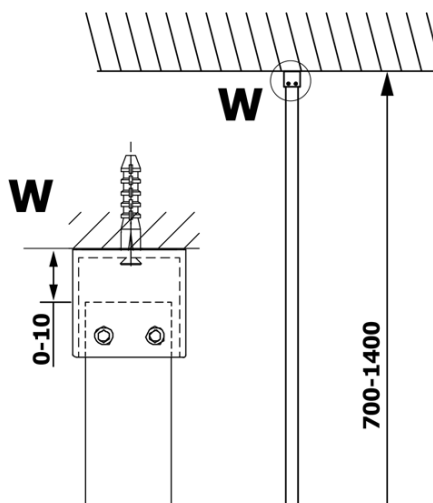

## Rozměry

**Šířka:** 1100 mm

**Výška:** 2000 mm

## Parametry

**Typ výplně:** Nordic sklo

**Úprava skla:** Coated glass

**Tloušťka skla:** 8 mm

**Hmotnost / ks:** 57.0 kg

**Balení:** 1 ks

**Záruka:** 3 roky

Technický list

MODEL	A
GX1570	685-700
GX1580	785-800
GX1590	885-900
GX1510	985-1000
GX1511	1085-1100
GX1512	1185-1200
GX1514	1385-1400

MODEL	A
GX1470	679
GX1480	779
GX1490	879
GX1410	979
GX1411	1079
GX1412	1179
GX1413	1279
GX1414	1379
GX1570	679
GX1580	779
GX1590	879
GX1510	979
GX1511	1079
GX1512	1179
GX1514	1379