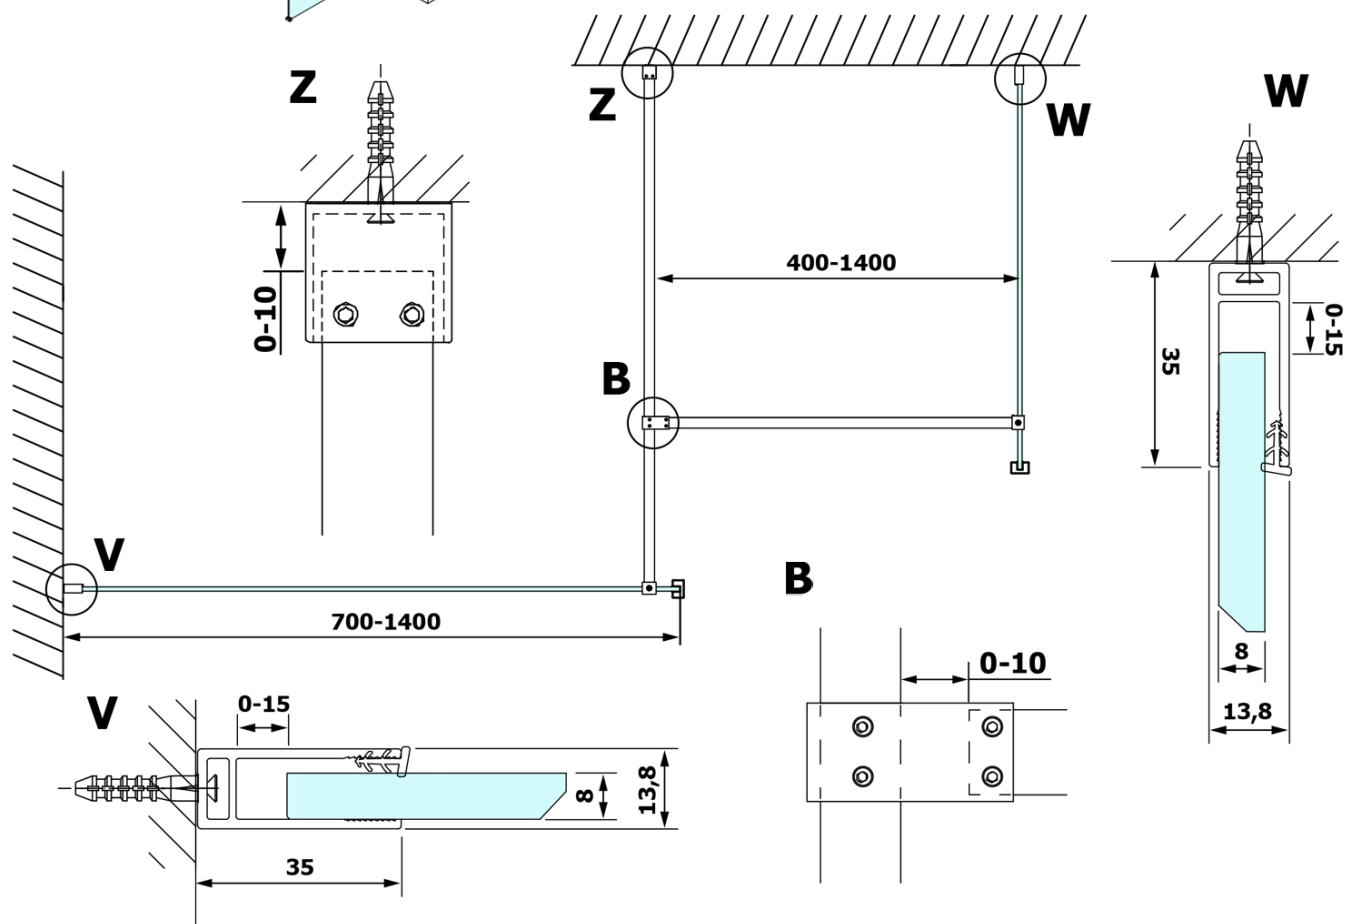

Objednací kód: GX1511

Základní informace

Značka: Gelco

Série: VARIO

Rozměry

Šířka: 1100 mm

Výška: 2000 mm

Parametry

Typ výplně: Nordic sklo

Úprava skla: Coated glass

Tloušťka skla: 8 mm

Hmotnost / ks: 57.0 kg

Balení: 1 ks

Záruka: 3 roky

Technický list

MODEL	A
GX1570	685-700
GX1580	785-800
GX1590	885-900
GX1510	985-1000
GX1511	1085-1100
GX1512	1185-1200
GX1514	1385-1400

MODEL	A
GX1470	679
GX1480	779
GX1490	879
GX1410	979
GX1411	1079
GX1412	1179
GX1413	1279
GX1414	1379
GX1570	679
GX1580	779
GX1590	879
GX1510	979
GX1511	1079
GX1512	1179
GX1514	1379