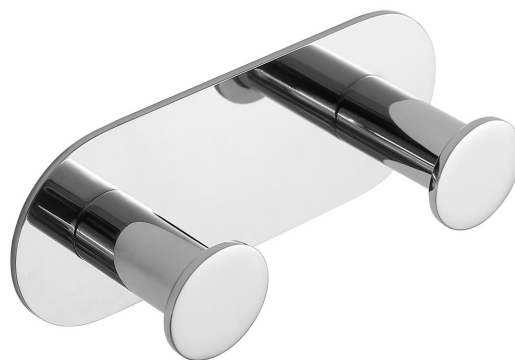

Objednací kód: XR220

Základní informace

Značka: Sapho
Série: X-ROUND

Rozměry

Šířka: 115 mm
Výška: 45 mm
Hloubka: 31 mm

Parametry

Záruka: 2 roky
Hmotnost / ks: 0.2 kg
Balení: 1 ks
Barva: Chrom
Materiál: Nerez
Tvar: Kruhové
Druh: Dvojháček
Instalace: Lepení
Balení obsahuje: 3M lepicí páska