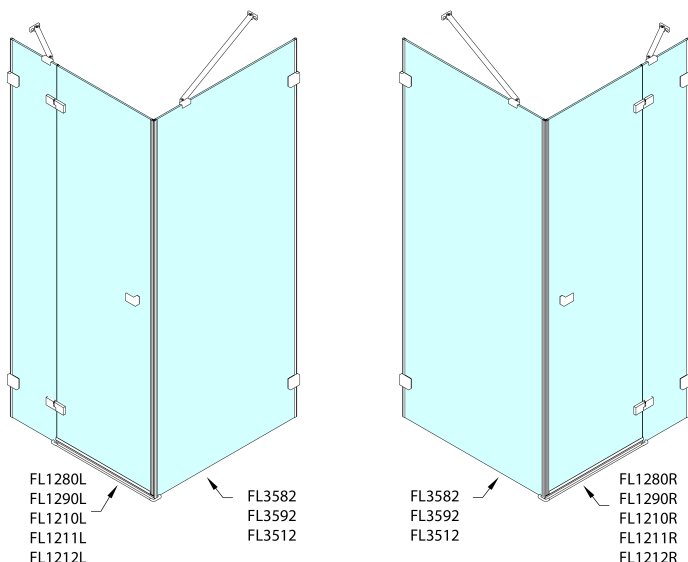

Objednací kód: FL3582

Základní informace

Značka: Polysan
Série: FORTIS EDGE

Rozměry

Šířka: 800 mm
Výška: 2000 mm

Parametry

Barva profilu: Chrom - Leštěný hliník
Tvar: Pevná stěna ke sprchovým dveřím
Typ výplně: Čiré sklo
Úprava skla: Antidrop
Tloušťka skla: 8 mm
Hmotnost / ks: 35.0 kg
Balení: 1 ks
Záruka: 2 roky

Technický list

	A (mm)	B (mm)	C (mm)
FL1280	790-795	≈ 190	766-771
FL1290	890-895	≈ 290	866-871
FL1210	990-995	≈ 390	966-971
FL1211	1090-1095	≈ 490	1066-1071
FL1212	1190-1195	≈ 590	1166-1171

	D (mm)	E (mm)
FL3582	790-795	766-771
FL3592	890-895	866-871
FL3512	990-995	966-971

CZ: Stavební připravenost pro montáž na dlažbu kóty C,E=rozměr k vnitřní straně skla.

EN: Construction readiness for floor mounting dimension C, E= distance to inside of glass panel.