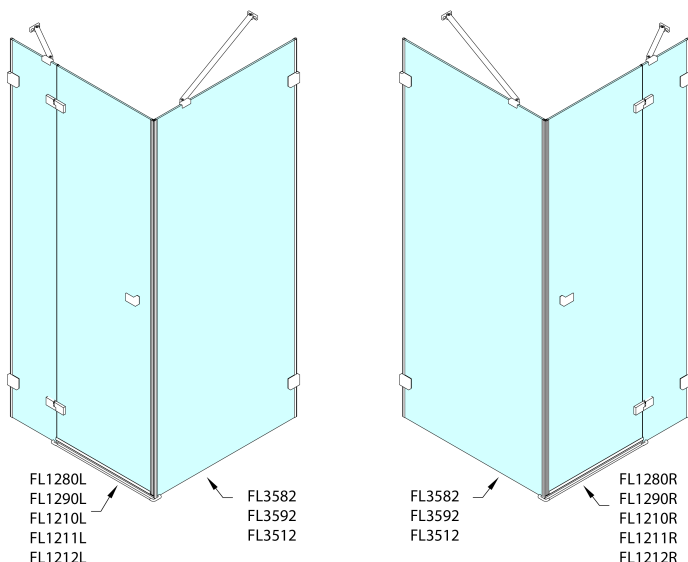

Objednací kód: FL3582

**Základní informace**

Značka: Polysan  
Série: FORTIS EDGE

**Rozměry**

Šířka: 800 mm  
Výška: 2000 mm

**Parametry**

Barva profilu: Chrom - Leštěný hliník  
Tvar: Pevná stěna ke sprchovým dveřím  
Typ výplně: Čiré sklo  
Úprava skla: Antidrop  
Tloušťka skla: 8 mm  
Hmotnost / ks: 35.0 kg  
Balení: 1 ks  
Záruka: 2 roky

Technický list

	A (mm)	B (mm)	C (mm)
FL1280	790-795	≈ 190	766-771
FL1290	890-895	≈ 290	866-871
FL1210	990-995	≈ 390	966-971
FL1211	1090-1095	≈ 490	1066-1071
FL1212	1190-1195	≈ 590	1166-1171

	D (mm)	E (mm)
FL3582	790-795	766-771
FL3592	890-895	866-871
FL3512	990-995	966-971

CZ: Stavební připravenost pro montáž na dlažbu kóty C, E=rozměr k vnitřní straně skla.

EN: Construction readiness for floor mounting dimension C, E= distance to inside of glass panel.