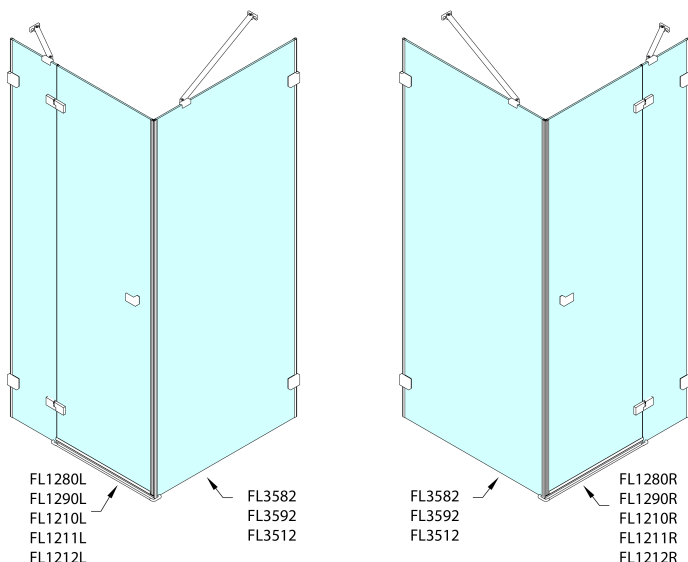

Objednací kód: FL3582

**Základní informace**

Značka: Polysan  
Série: FORTIS EDGE

**Rozměry**

Šířka: 800 mm  
Výška: 2000 mm

**Parametry**

Barva profilu: Chrom - Leštěný hliník  
Tvar: Pevná stěna ke sprchovým dveřím  
Typ výplně: Čiré sklo  
Úprava skla: Antidrop  
Tloušťka skla: 8 mm  
Hmotnost / ks: 35 kg  
Balení: 1 ks  
Záruka: 2 roky

Technický list

	A (mm)	B (mm)	C (mm)
FL1280	790-795	≈ 190	766-771
FL1290	890-895	≈ 290	866-871
FL1210	990-995	≈ 390	966-971
FL1211	1090-1095	≈ 490	1066-1071
FL1212	1190-1195	≈ 590	1166-1171

	D (mm)	E (mm)
FL3582	790-795	766-771
FL3592	890-895	866-871
FL3512	990-995	966-971

CZ: Stavební připravenost pro montáž na dlažbu kóty C,E=rozměr k vnitřní straně skla.

EN: Construction readiness for floor mounting dimension C, E= distance to inside of glass panel.