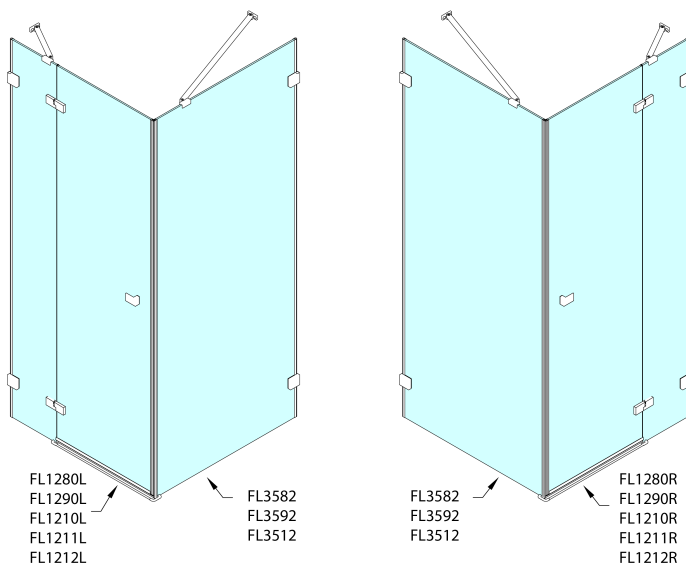

Objednací kód: FL3582

Základní informace

Značka: Polysan
Série: FORTIS EDGE

Rozměry

Šířka: 800 mm
Výška: 2000 mm

Parametry

Barva profilu: Chrom - Leštěný hliník
Tvar: Pevná stěna ke sprchovým dveřím
Typ výplně: Čiré sklo
Úprava skla: Antidrop
Tloušťka skla: 8 mm
Hmotnost / ks: 35.0 kg
Balení: 1 ks
Záruka: 2 roky

Technický list

	A (mm)	B (mm)	C (mm)
FL1280	790-795	≈ 190	766-771
FL1290	890-895	≈ 290	866-871
FL1210	990-995	≈ 390	966-971
FL1211	1090-1095	≈ 490	1066-1071
FL1212	1190-1195	≈ 590	1166-1171

	D (mm)	E (mm)
FL3582	790-795	766-771
FL3592	890-895	866-871
FL3512	990-995	966-971

CZ: Stavební připravenost pro montáž na dlažbu kóty C, E=rozměr k vnitřní straně skla.

EN: Construction readiness for floor mounting dimension C, E= distance to inside of glass panel.