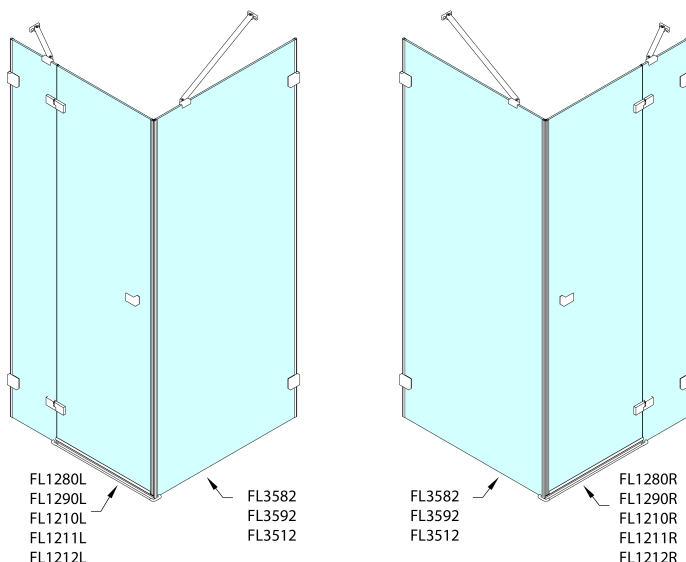

Objednací kód: FL3582

Základní informace

Značka: Polysan
Série: FORTIS EDGE

Rozměry

Šířka: 800 mm
Výška: 2000 mm

Parametry

Záruka: 2 roky
Hmotnost / ks: 35 kg
Balení: 1 ks
Barva profilu: Chrom
Tvar: Pevná stěna ke sprchovým dveřím
Typ výplně: Čiré sklo
Úprava skla: Antidrop
Tloušťka skla: 8 mm

Technický list

	A (mm)	B (mm)	C (mm)
FL1280	790-795	≈ 190	766-771
FL1290	890-895	≈ 290	866-871
FL1210	990-995	≈ 390	966-971
FL1211	1090-1095	≈ 490	1066-1071
FL1212	1190-1195	≈ 590	1166-1171

	D (mm)	E (mm)
FL3582	790-795	766-771
FL3592	890-895	866-871
FL3512	990-995	966-971

CZ: Stavební připravenost pro montáž na dlažbu kóty C, E=rozměr k vnitřní straně skla.

EN: Construction readiness for floor mounting dimension C, E= distance to inside of glass panel.