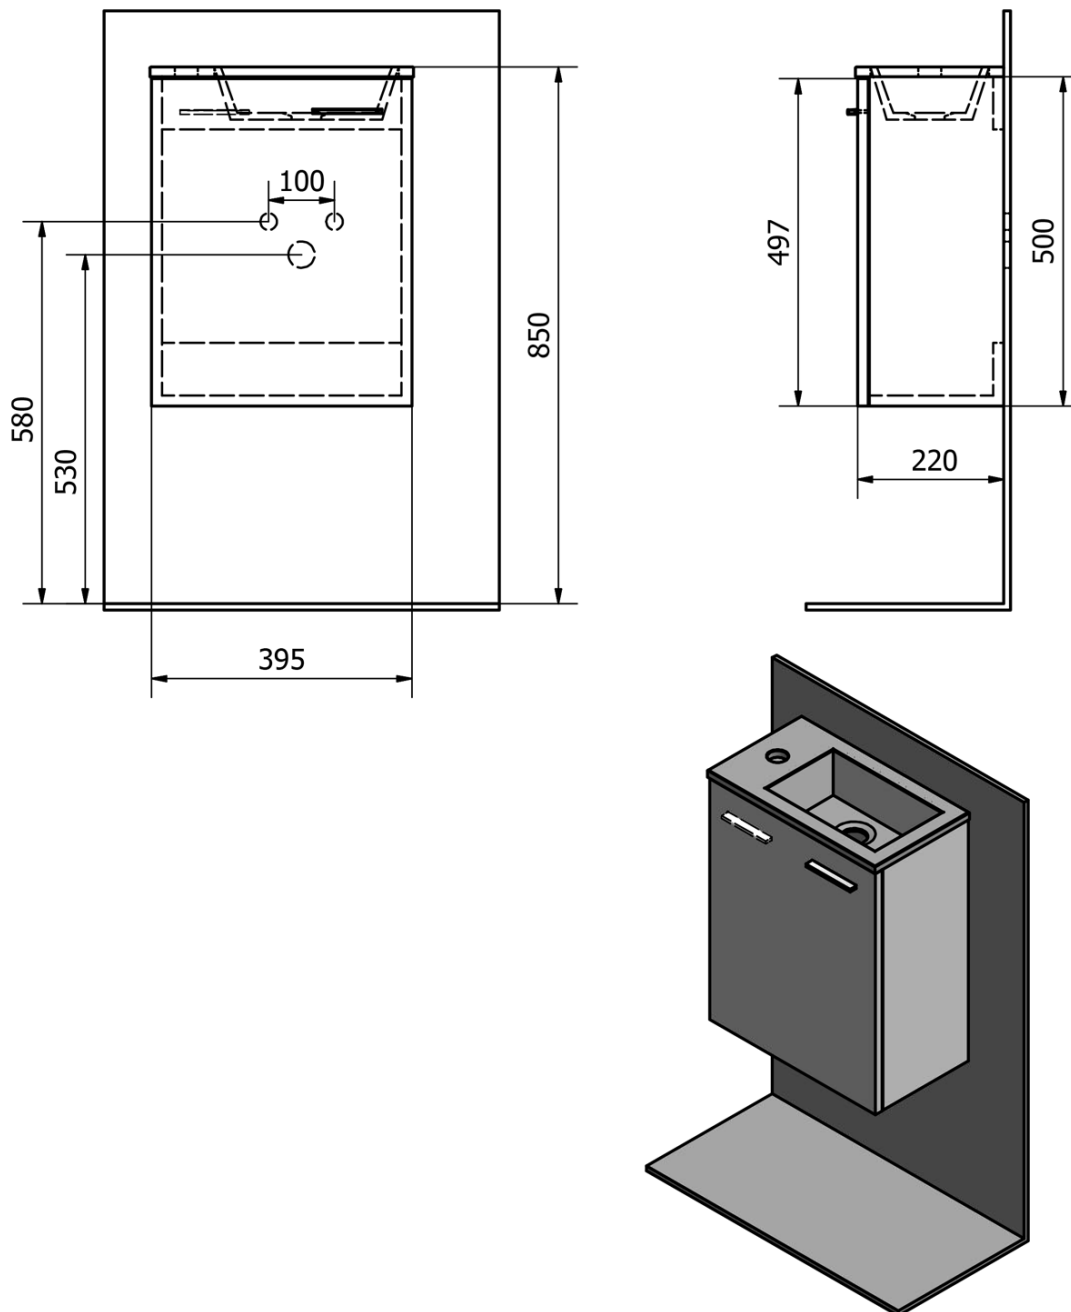

ZOJA skříňka s umyvadlem z litého mramoru 40x22 cm, bílá

Objednací kód: 51049A-01

Základní informace

Značka: Aqualine

Série: ZOJA

Rozměry

Šířka: 395 mm

Výška: 518 mm

Hloubka: 220 mm

Parametry

Záruka: 2 roky

Hmotnost / ks: 10.64 kg

Balení: 2 ks

Barva: Bílá

Materiál: MDF/lamino

Instalace: Závěsné na stěnu

Typ skříňky: Dvířka

Typ umyvadla: Klasické umyvadlo

Směr otevírání: Univerzální

Technický list

ZOJA skříňka s umyvadlem z litého mramoru 40x22 cm, bílá