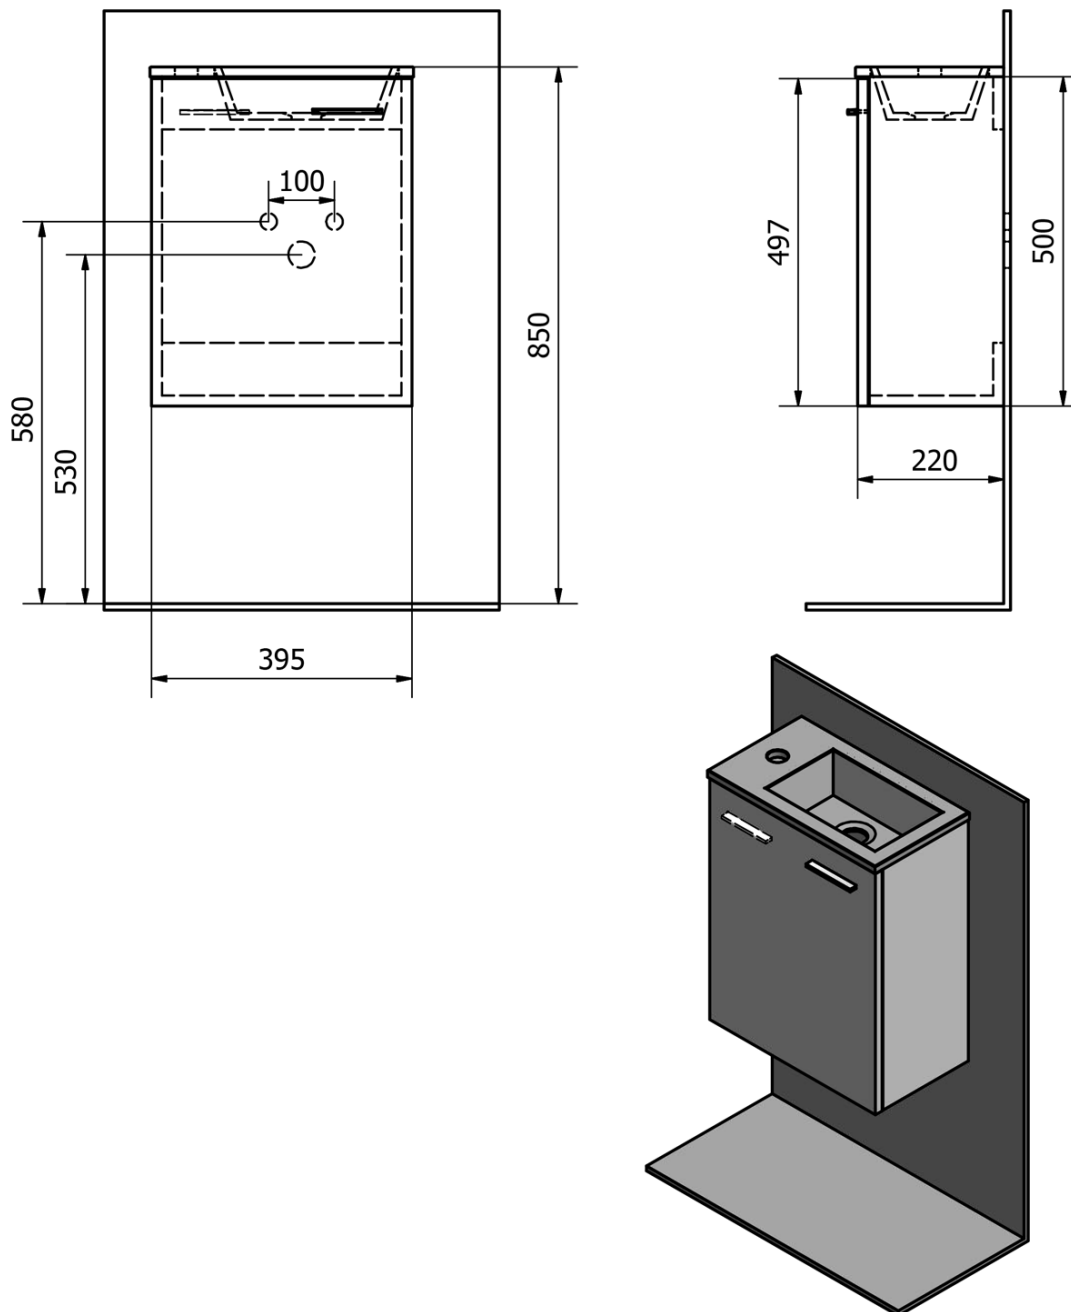

ZOJA skříňka s umyvadlem z litého mramoru 40x22 cm, bílá

Objednací kód: 51049A-01

Základní informace

Značka: Aqualine
Série: ZOJA

Rozměry

Šířka: 395 mm
Výška: 518 mm
Hloubka: 220 mm

Parametry

Barva: Bílá
Materiál: MDF/lamino
Instalace: Závěsné na stěnu
Typ skříňky: Dvířka
Typ umyvadla: Klasické umyvadlo
Směr otevírání: Univerzální
Hmotnost / ks: 10.64 kg
Balení: 2 ks
Záruka: 2 roky

Technický list

ZOJA skříňka s umyvadlem z litého mramoru 40x22 cm, bílá