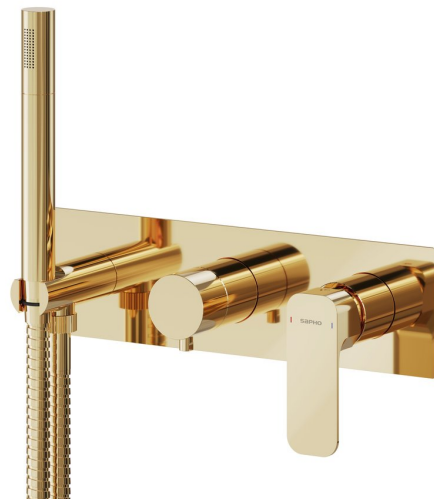

SPY podomítková sprchová/vanová baterie s ruční sprchou, 3 výstupy, zlato

 **SAPHO**

Objednací kód: PY53/17

Základní informace

Značka: Sapho

Série: SPY

Rozměry

Šířka: 330 mm

Výška: 90 mm

Hloubka: 89 mm

Parametry

Záruka: 6 let

Hmotnost / ks: 6.98 kg

Balení: 1 ks

Barva: Zlato

Materiál: Mosaz

Tvar: Kruhové

Instalace: Podomítková

Druh ovládání: Páka

Přepínač na sprchu: Otočný

Průměr kartuše: 35 mm

Ostatní: 3 výstupy

3D model: ANO

Náhradní díly

KEROX ECO směšovací kartuše 35mm, nízká (Objednací kód: 2121B2)

Přepínač kartuše (1102-92, 5592T, PY53, XA53) (Objednací kód: D523)

Směšovací kartuše 35mm, nízká (Objednací kód: 521601)

SPY podomítková sprchová/vanová baterie s ruční sprchou, 3 výstupy, zlato