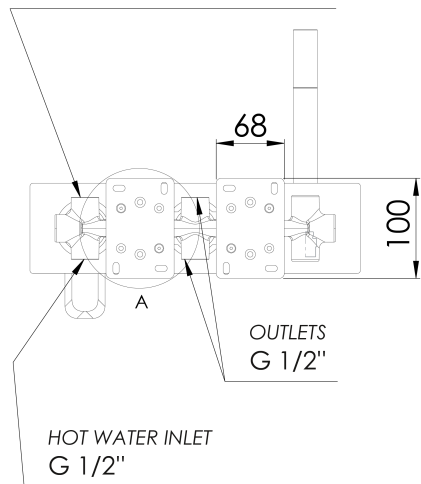

SPY podomítková sprchová/vanová baterie s ruční sprchou, 3 výstupy, bílá mat

 **SAPHO**

Objednací kód: PY53/14

Základní informace

Značka: Sapho
Série: SPY

Rozměry

Šířka: 330 mm
Výška: 90 mm
Hloubka: 89 mm

Parametry

Záruka: 6 let
Hmotnost / ks: 6.98 kg
Balení: 1 ks
Barva: Bílá mat
Materiál: Mosaz
Tvar: Kruhové
Instalace: Podomítková
Druh ovládání: Páka
Přepínač na sprchu: Otočný
Průměr kartuše: 35 mm
Ostatní: 3 výstupy
3D model: ANO

Náhradní díly

KEROX ECO směšovací kartuše 35mm, nízká (Objednací kód: 2121B2)
Přepínač kartuše (1102-92, 5592T, PY53, XA53) (Objednací kód: D523)
Směšovací kartuše 35mm, nízká (Objednací kód: 521601)

SPY podomítková sprchová/vanová baterie s ruční sprchou, 3 výstupy, bílá mat

Technický list

COLD WATER INLET
G 1/2"

HOT WATER INLET
G 1/2"

OUTLETS
G 1/2"