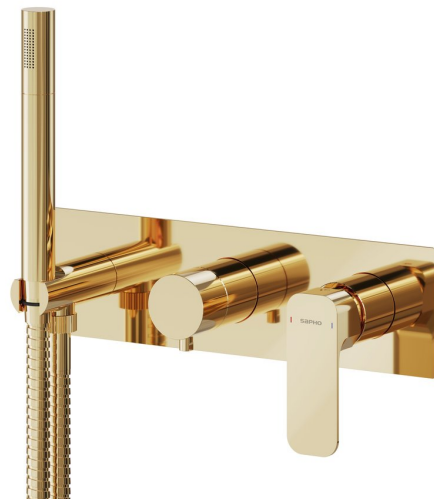

SPY podomítková sprchová/vanová baterie s ruční sprchou, 2 výstupy, zlato

 **SAPHO**

Objednací kód: PY52/17

Základní informace

Značka: Sapho

Série: SPY

Rozměry

Šířka: 330 mm

Výška: 90 mm

Hloubka: 89 mm

Parametry

Záruka: 6 let

Hmotnost / ks: 6.98 kg

Balení: 1 ks

Barva: Zlato

Materiál: Mosaz

Tvar: Kruhové

Instalace: Podomítková

Druh ovládání: Páka

Přepínač na sprchu: Otočný

Průměr kartuše: 35 mm

Ostatní: 2 výstupy

3D model: ANO

Náhradní díly

KEROX ECO směšovací kartuše 35mm, nízká (Objednací kód: 2121B2)

Přepínač kartuše (Objednací kód: D522)

Směšovací kartuše 35mm, nízká (Objednací kód: 521601)

SPY podomítková sprchová/vanová baterie s ruční sprchou, 2 výstupy, zlato