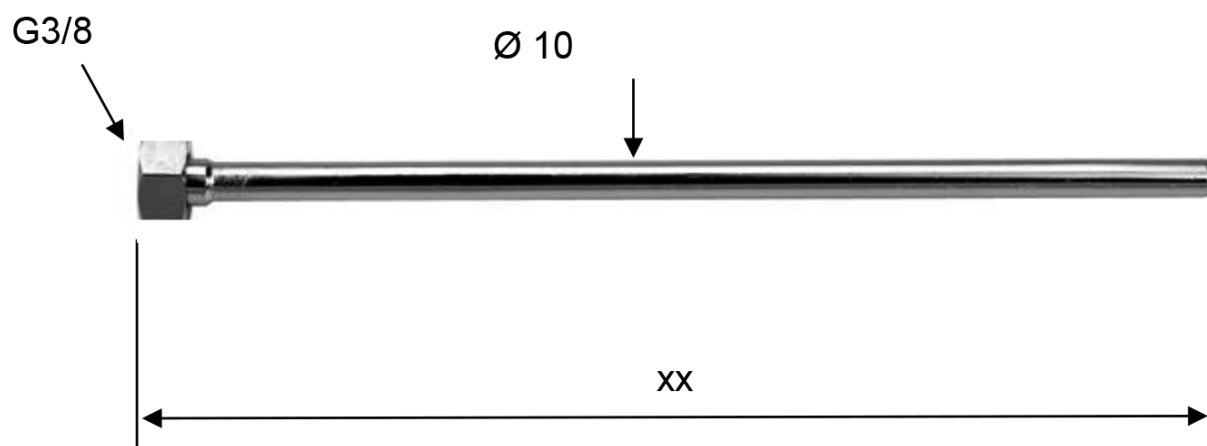

**Pevná připojovací trubka průměr 10 mm, F 3/8', 40 cm,
chrom**

Objednací kód: TWC63

Základní informace

Značka: Sapho

Rozměry

Délka: 400 mm

Průměr: 10 mm

Parametry

Barva: Chrom

Materiál: Měď

Hmotnost / ks: 0.148 kg

Balení: 1 ks

Záruka: 2 roky

Pevná připojovací trubka průměr 10 mm, F 3/8', 40 cm,
chrom

Technický list

XX = 300-350-400-500