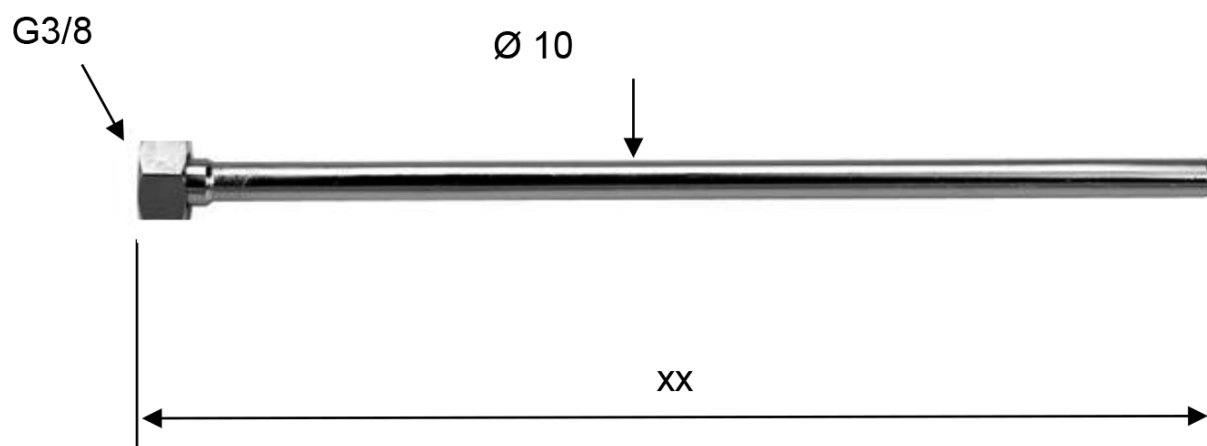

**Pevná přípojovací trubka průměr 10 mm, F 3/8', 40 cm,
chrom**

Objednací kód: TWC63

Základní informace

Značka: Sapho

Rozměry

Délka: 400 mm

Průměr: 10 mm

Parametry

Záruka: 2 roky

Hmotnost / ks: 0.148 kg

Balení: 1 ks

Barva: Chrom

Materiál: Měď

Pevná připojovací trubka průměr 10 mm, F 3/8', 40 cm,
chrom

Technický list

XX = 300-350-400-500