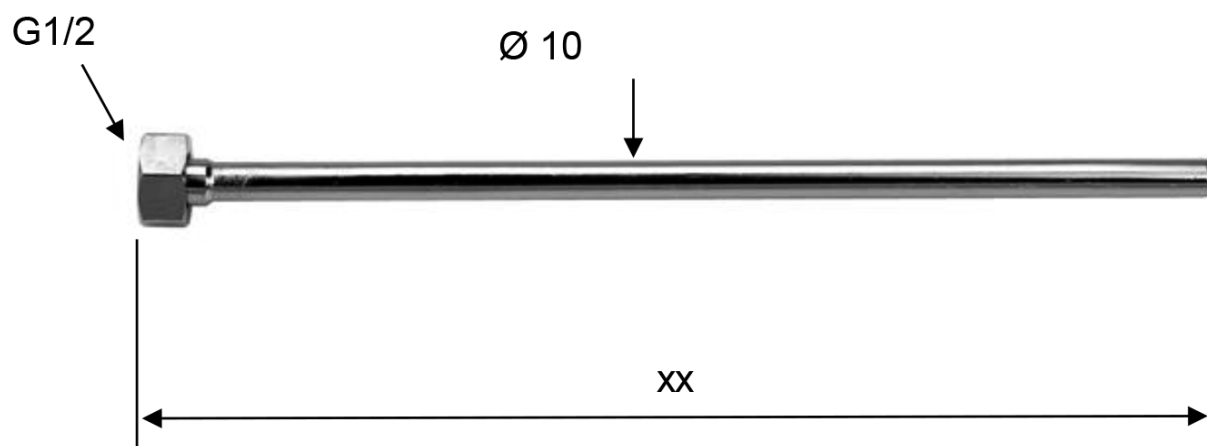

**Pevná připojovací trubka průměr 10 mm, F 1/2', 40 cm,
chrom**

Objednací kód: TWC62

Základní informace

Značka: Sapho

Rozměry

Délka: 400 mm

Průměr: 10 mm

Parametry

Barva: Chrom

Materiál: Měď

Hmotnost / ks: 0.148 kg

Balení: 1 ks

Záruka: 2 roky

Pevná připojovací trubka průměr 10 mm, F 1/2', 40 cm,
chrom

Technický list

XX = 300-350-400-500