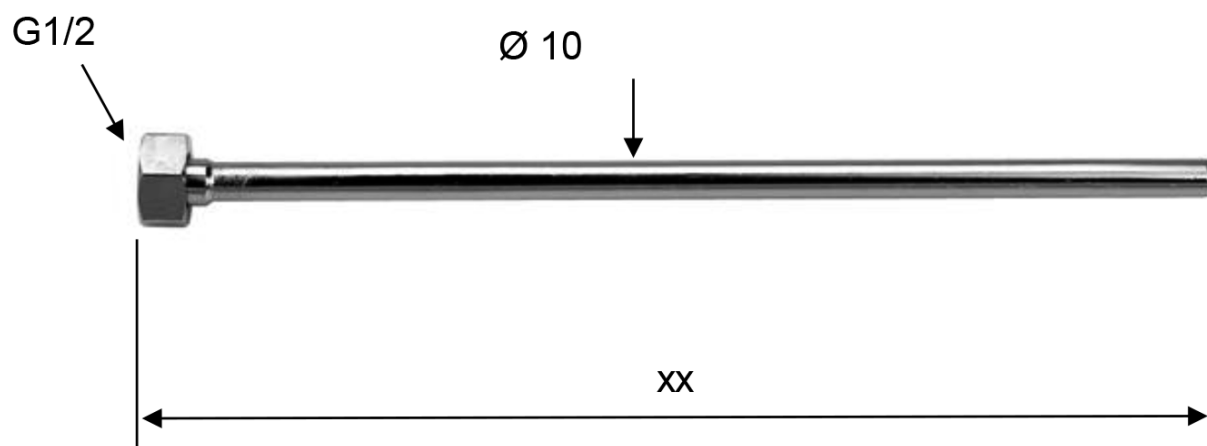

**Pevná připojovací trubka průměr 10 mm, F 1/2', 40 cm,
chrom**

Objednací kód: TWC62

Základní informace

Značka: Sapho

Rozměry

Délka: 400 mm

Průměr: 10 mm

Parametry

Záruka: 2 roky

Hmotnost / ks: 0.148 kg

Balení: 1 ks

Barva: Chrom

Materiál: Měď

Pevná připojovací trubka průměr 10 mm, F 1/2', 40 cm,
chrom

Technický list

XX = 300-350-400-500