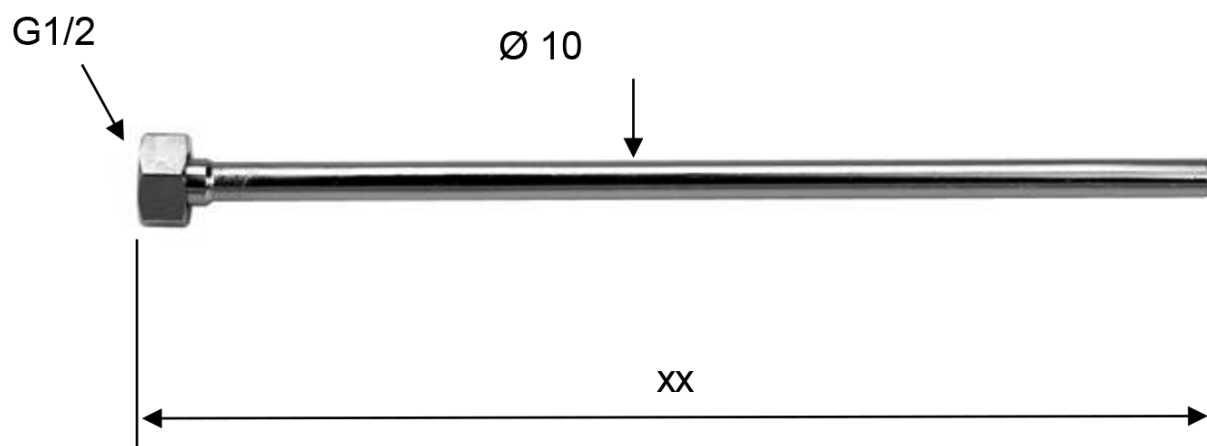

**Pevná přípojovací trubka průměr 10 mm, F 1/2', 40 cm,
chrom**

Objednací kód: TWC62

Základní informace

Značka: Sapho

Rozměry

Délka: 400 mm

Průměr: 10 mm

Parametry

Barva: Chrom

Materiál: Měď

Hmotnost / ks: 0.148 kg

Balení: 1 ks

Záruka: 2 roky

Pevná připojovací trubka průměr 10 mm, F 1/2', 40 cm,
chrom

Technický list

XX = 300-350-400-500