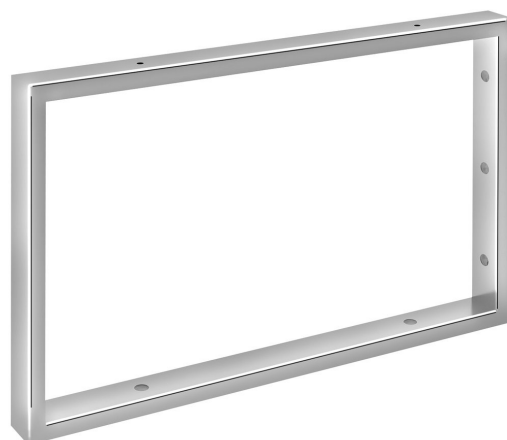

Podpěrná konzole 490x330x40 mm, ocel, chrom, 1 ks

Objednací kód: 30374

Základní informace

Značka: Sapho

Rozměry

Šířka: 40 mm

Výška: 330 mm

Hloubka: 490 mm

Parametry

Barva: Chrom

Materiál: Ocel

Hmotnost / ks: 2.4 kg

Balení: 1 ks

Záruka: 2 roky

Technický list