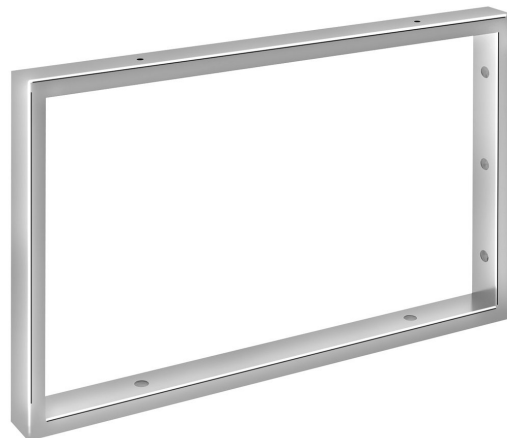

Podpěrná konzole 490x330x40mm, ocel, chrom, 1 ks

Objednací kód: 30374

Základní informace

Značka: Sapho

Rozměry

Šířka: 40 mm

Výška: 330 mm

Hloubka: 490 mm

Parametry

Barva: Chrom

Materiál: Ocel

Hmotnost / ks: 2.4 kg

Balení: 1 ks

Záruka: 2 roky

Technický list