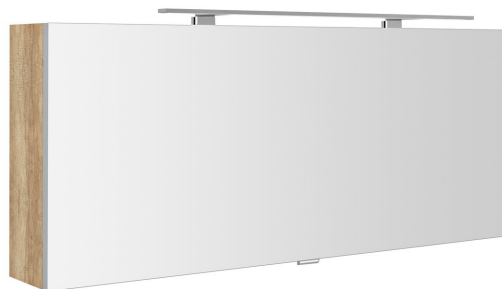

CLOE galerka s LED osvětlením 120x50x18cm, dub alabama

Objednací kód: CE120-0022

Základní informace

Značka: Sapho
Série: CLOE

Rozměry

Šířka: 1200 mm
Výška: 500 mm
Hloubka: 180 mm

Parametry

Barva: Hnědá
Dekor: Dub Alabama
Jiné barevné provedení: Dle vzorníku
Materiál: MDF/lamino
Typ osvětlení: LED
Ovládání světla: Není součástí
Stupeň krytí: IP44
Příkon: 10 W
Barva LED: Studená bílá (5 700 - 6 500 K)
Svítivost: 791 lm
Výbava: Elektrická zásuvka, Osvětlení, Zpomalovací panty
Hmotnost / ks: 13.82 kg
Záruka: 2 roky

CLOE galerka s LED osvětlením 120x50x18cm, dub alabama

Technický list