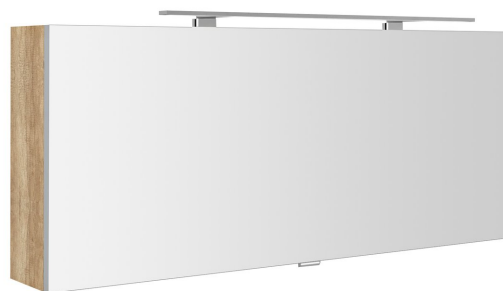

# CLOE galerka s LED osvětlením 120x50x18cm, dub alabama

Objednací kód: CE120-0022

## Rozměry

Šířka: 1200 mm  
Výška: 500 mm  
Hloubka: 180 mm

## Parametry

Záruka: 2 roky  
Hmotnost / ks: 14.5335 kg  
Barva: Hnědá  
Dekor: Dub Alabama  
Jiné barevné provedení: Dle vzorníku  
Materiál: MDF/lamino  
Typ osvětlení: LED  
Ovládání světla: Není součástí  
Stupeň krytí: IP44  
Příkon: 10 W  
Barva LED: Studená bílá (5 700 - 6 500 K)  
Svítivost: 791 lm  
Výbava: Elektrická zásuvka, Osvětlení, Zpomalovací panty  
3D model: ANO

# CLOE galerka s LED osvětlením 120x50x18cm, dub alabama