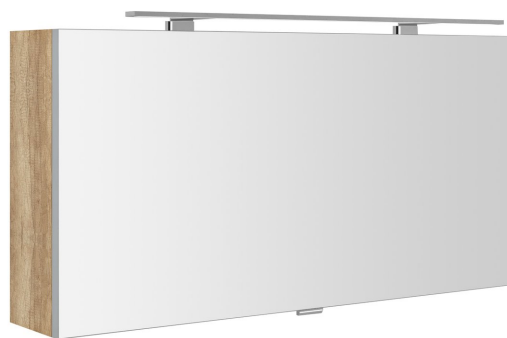

CLOE galerka s LED osvětlením 100x50x18cm, dub alabama

Objednací kód: CE100-0022

Základní informace

Značka: Sapho
Série: CLOE

Rozměry

Šířka: 1000 mm
Výška: 500 mm
Hloubka: 180 mm

Parametry

Barva: Hnědá
Dekor: Dub Alabama
Jiné barevné provedení: Dle vzorníku
Materiál: MDF/lamino
Typ osvětlení: LED
Ovládání světla: Není součástí
Stupeň krytí: IP44
Příkon: 10 W
Barva LED: Studená bílá (5 700 - 6 500 K)
Svítivost: 791 lm
Výbava: Elektrická zásuvka, Osvětlení, Zpomalovací panty
Hmotnost / ks: 11.82 kg
Záruka: 2 roky