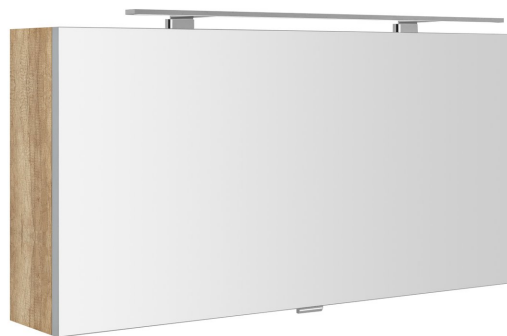

# CLOE galerka s LED osvětlením 100x50x18cm, dub alabama

Objednací kód: CE100-0022

## Základní informace

Značka: Sapho  
Série: CLOE

## Rozměry

Šířka: 1000 mm  
Výška: 500 mm  
Hloubka: 180 mm

## Parametry

Záruka: 2 roky  
Hmotnost / ks: 12.5335 kg  
Barva: Hnědá  
Dekor: Dub Alabama  
Jiné barevné provedení: Dle vzorníku  
Materiál: MDF/lamino  
Typ osvětlení: LED  
Ovládání světla: Není součástí  
Stupeň krytí: IP44  
Příkon: 10 W  
Barva LED: Studená bílá (5 700 - 6 500 K)  
Svítivost: 791 lm  
Výbava: Elektrická zásuvka, Osvětlení, Zpomalovací panty  
3D model: ANO