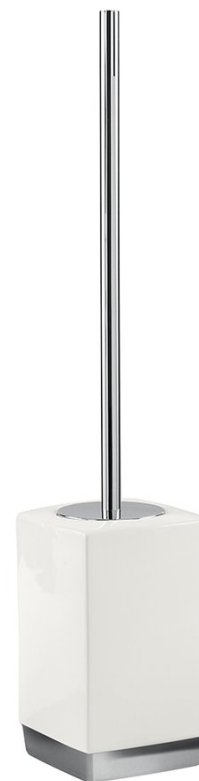

Objednací kód: LY33

Základní informace

Značka: Gedy

Série: LUCY

Rozměry

Šířka: 97 mm

Výška: 470 mm

Hloubka: 97 mm

Parametry

Záruka: 2 roky

Hmotnost / ks: 0.904 kg

Balení: 1 ks

Barva: Bílá

Materiál: Keramika

Tvar: Hranaté

Druh: WC štětka

Instalace: Na postavení